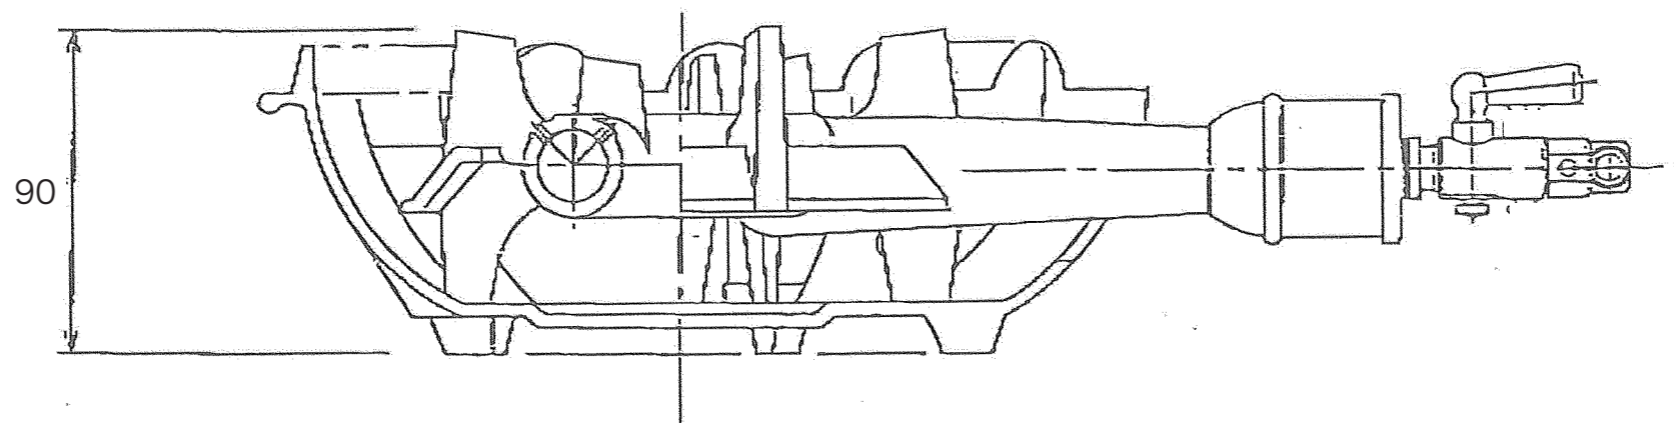

型式	TS-510	
寸法	Φ230x355x90	
	都市ガス	LPG
接続配管	9.5mm	9.5mm
ガス消費量	2.1Kw	2.1Kw

訂正

設計

製図

日付

型式

品名

縮尺