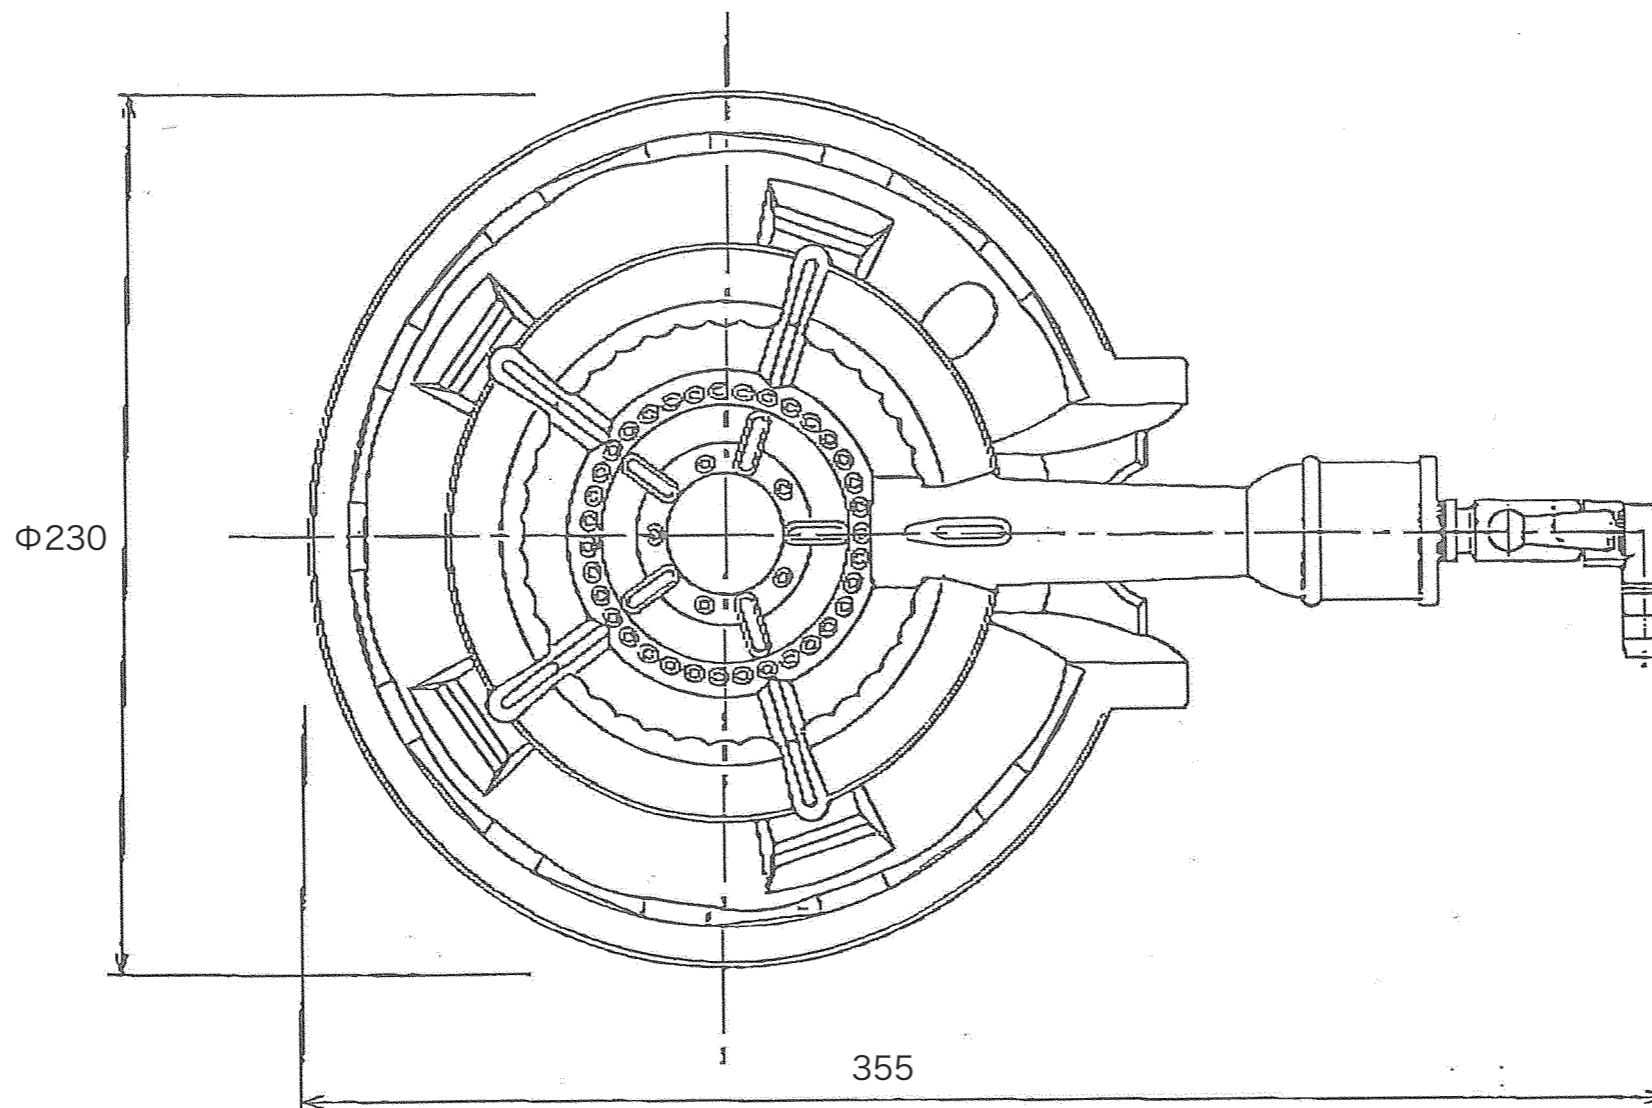

型式	TS-510	
寸法	Φ230x355x90	
	都市ガス	LPG
接続配管	9.5mm	9.5mm
ガス消費量	2.1Kw	2.1Kw

訂正

設計

製図

日付

型式

品名

縮尺