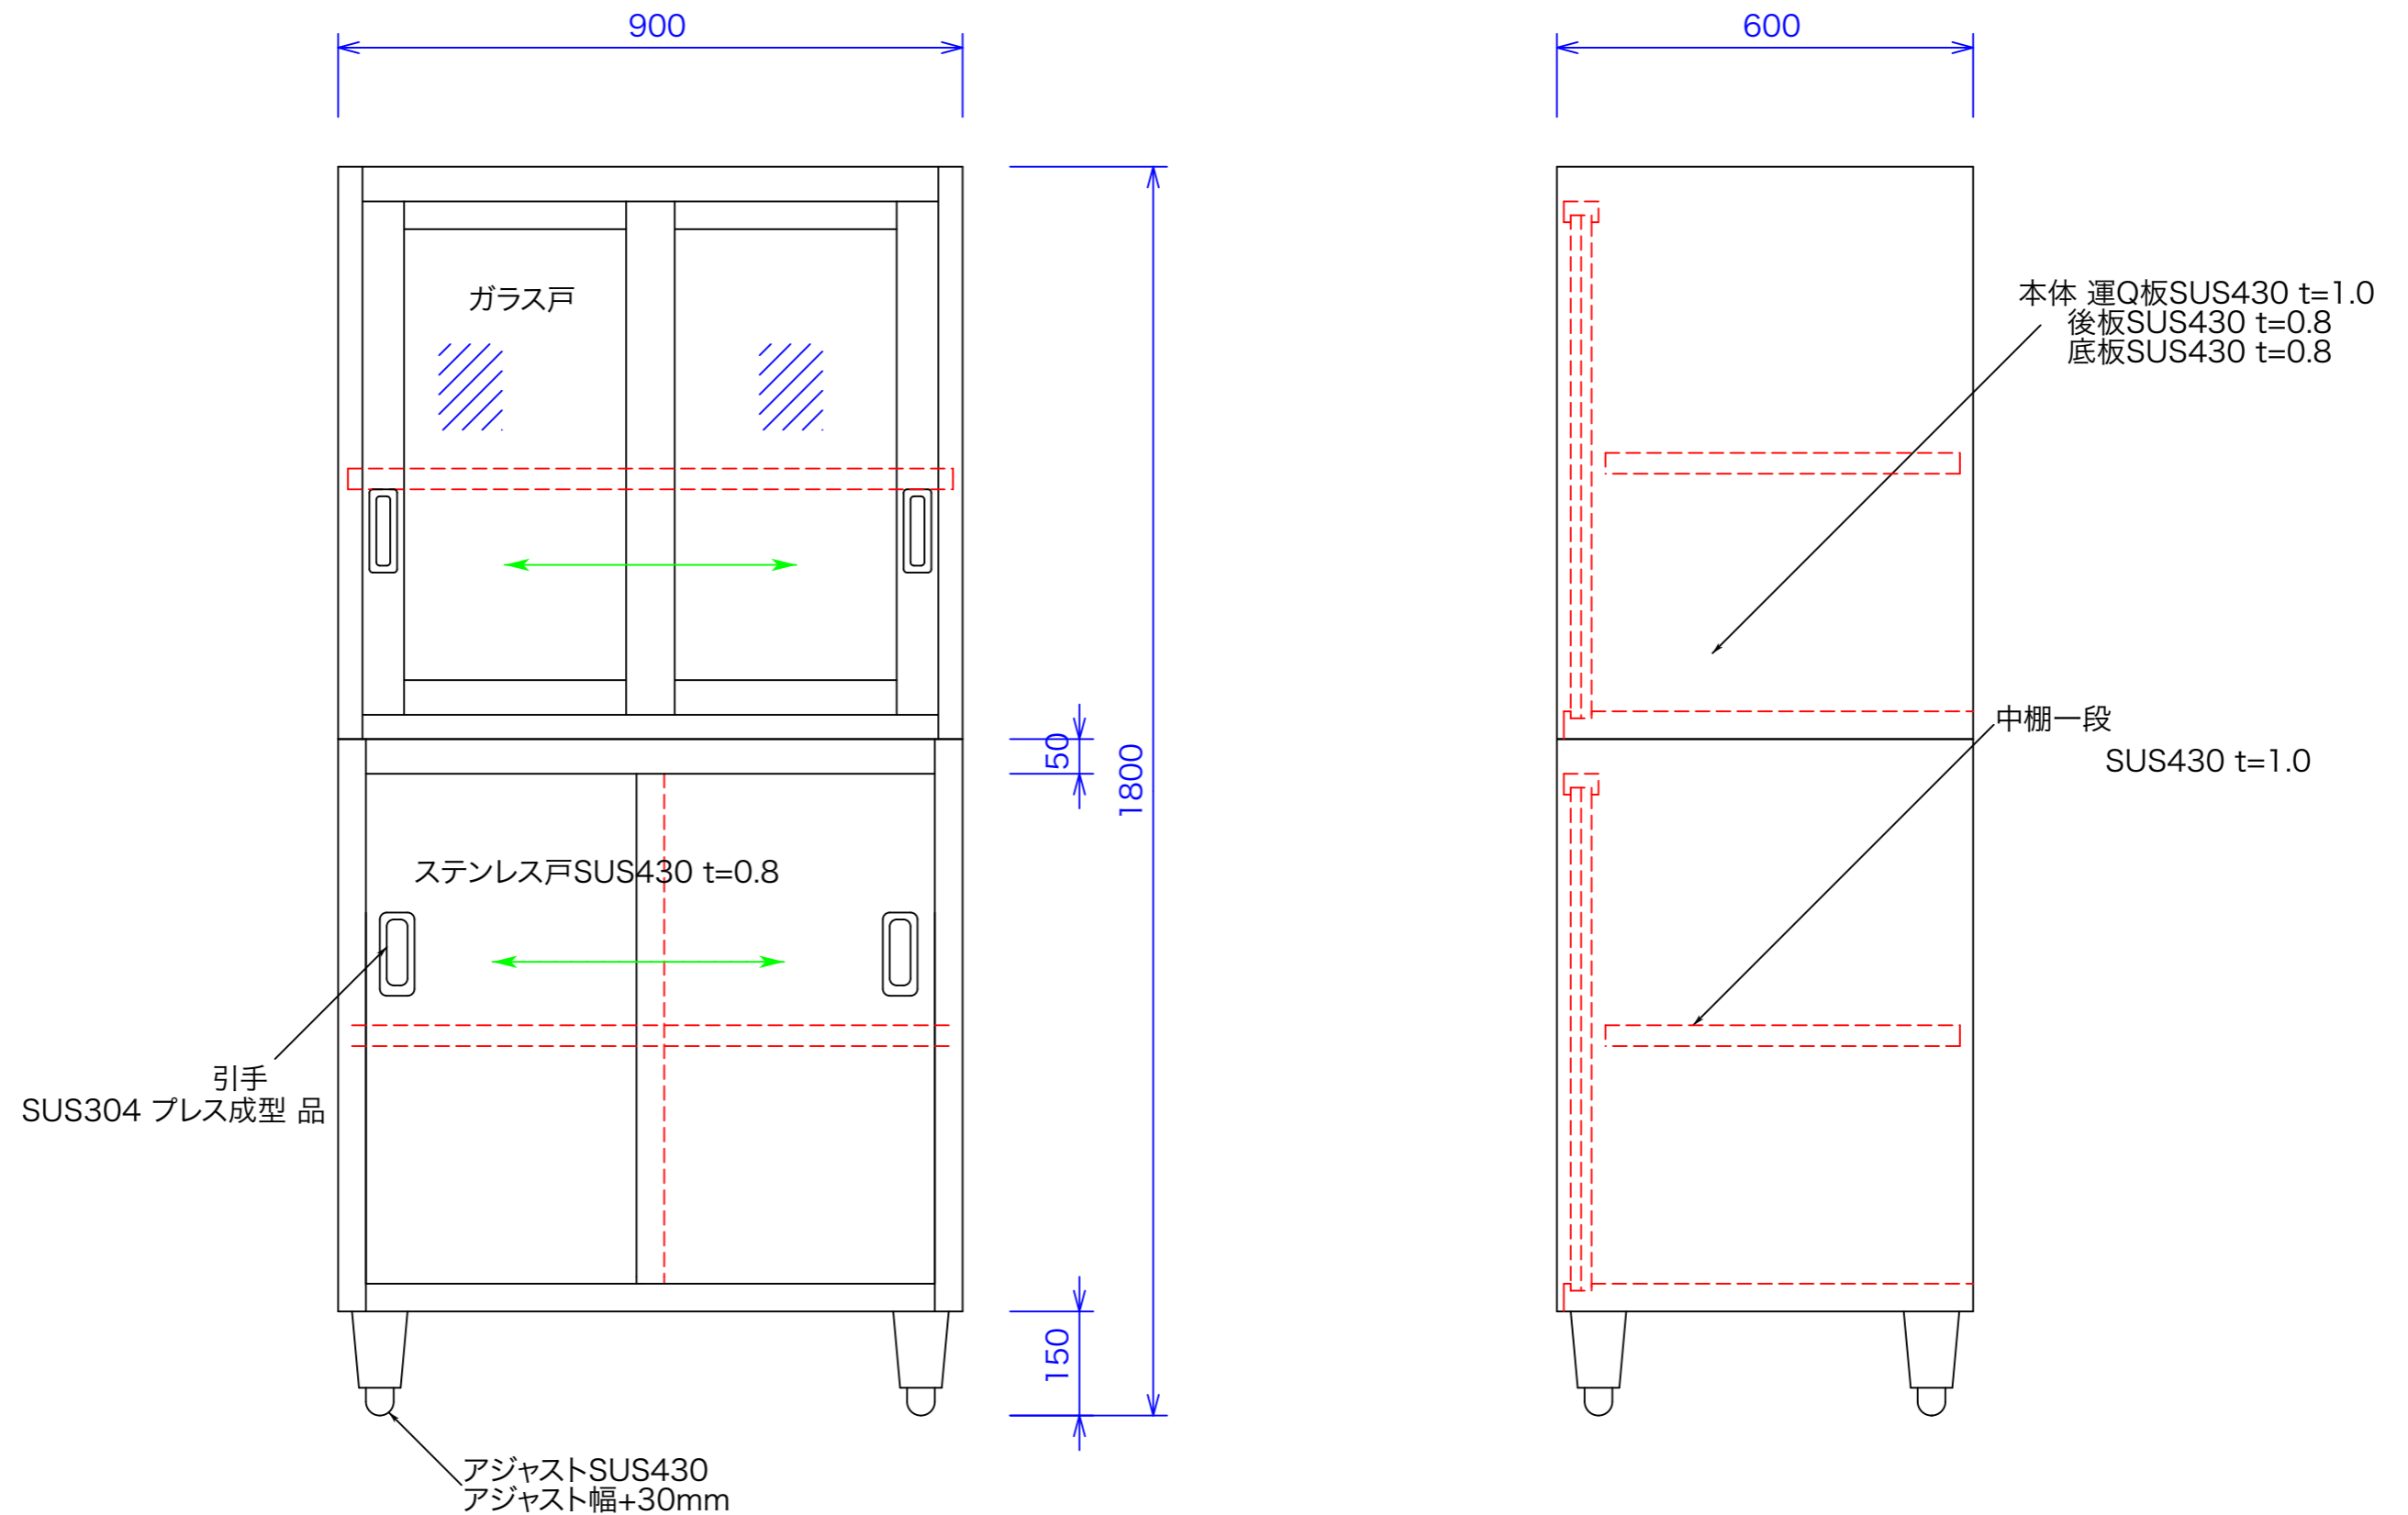

型式	SS-96G
寸法	900x600x1800

図と製品に差異が生じる場合は製品が優先致します。

訂正	設計	製図 nina	日付 050425	型番	品名	ガラス戸	秋元ステンレス工業株式会社 〒116-0011 東京都荒川区西尾久8-40-6 TEL 03-3894-6091 FAX 03-3894-7744
	縮尺 1/10		図番	SS-96G	食器戸棚	Sタイプ	