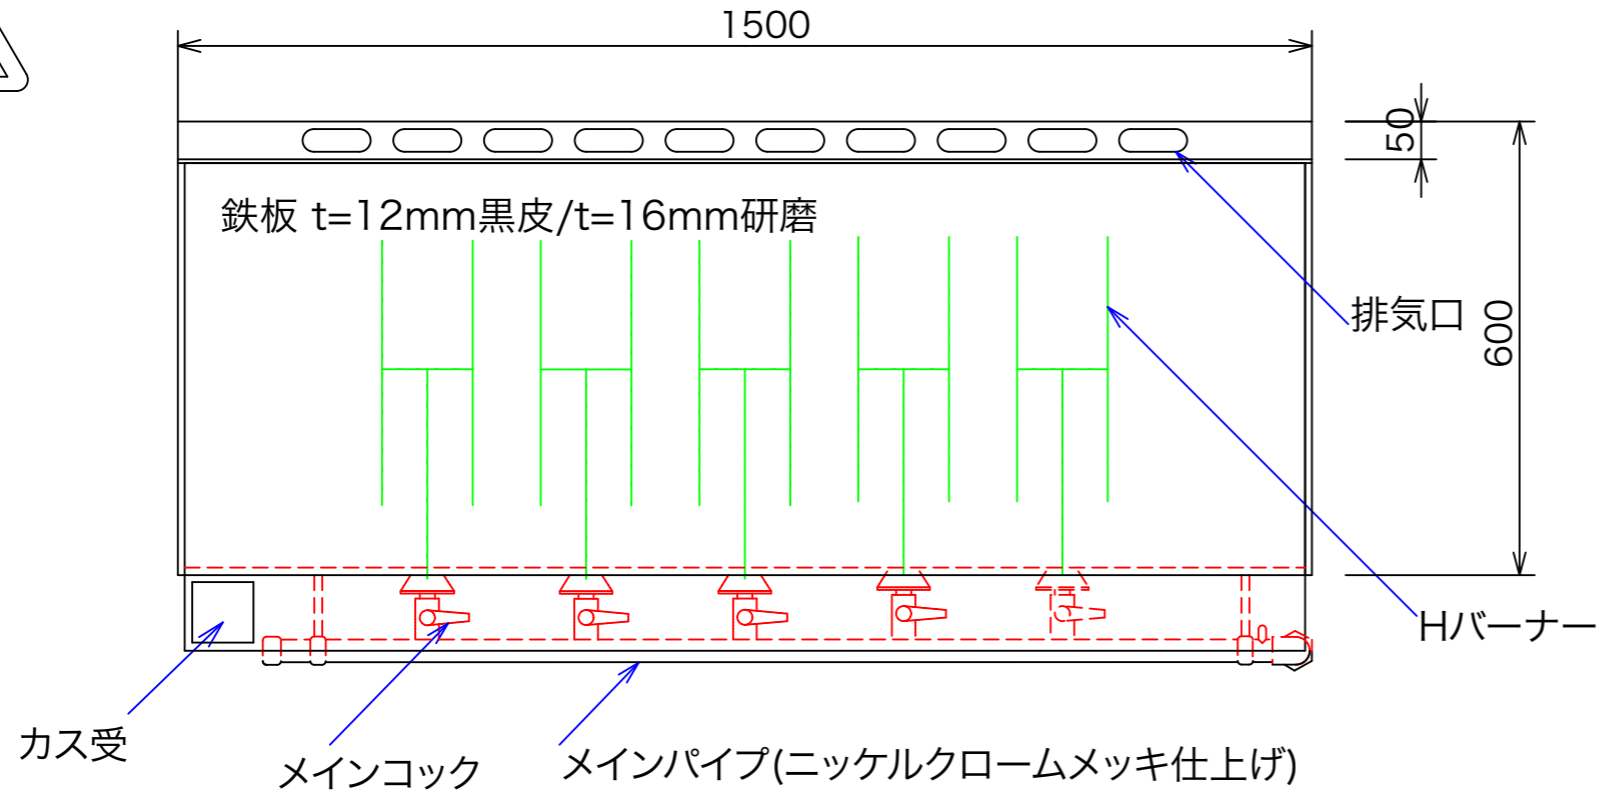

型式	GYO-156H	
寸法	1500x600x800	
	都市ガス	LPG
接続配管	25A	20A
ガス消費量	27.6Kw	24.1Kw

図と製品に差異が生じる場合は製品が優先致します。

訂正	設計	製図 nina	日付 04/02/27	型番	品名	<b>秋元ステンレス工業株式会社</b> 〒116-0011 東京都荒川区西尾久8-40-6 TEL 03-3894-6091 FAX 03-3894-7744
	縮尺	1/10	図番	GYO-156H	大型鉄板焼きガス台	