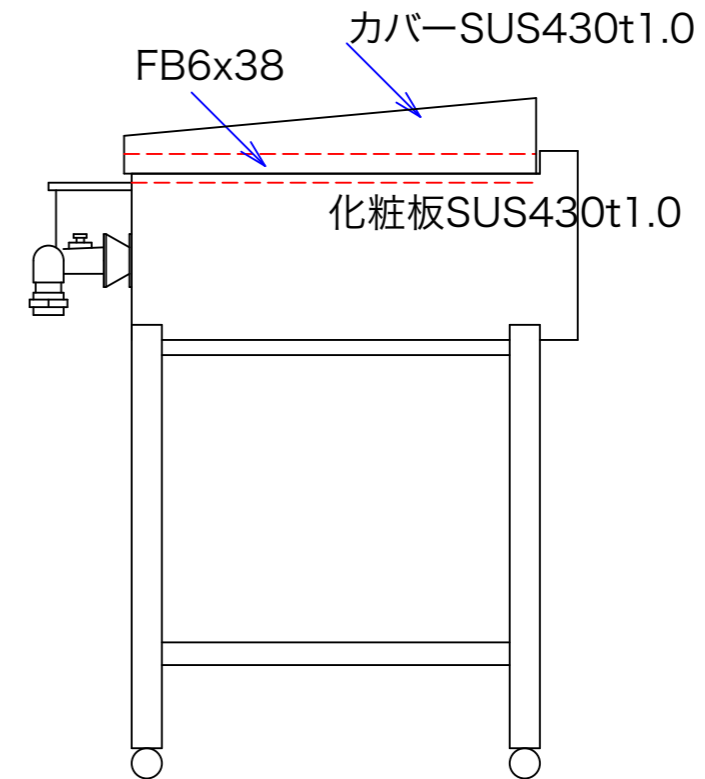

型式	GYO-156H	
寸法	1500x600x800	
	都市ガス	LPG
接続配管	25A	20A
ガス消費量	27.6Kw	24.1Kw

図と製品に差異が生じる場合は製品が優先致します。

訂正	設計	製図 nina	日付 04/02/27	型番	品名	<b>秋元ステンレス工業株式会社</b> 〒116-0011 東京都荒川区西尾久8-40-6 TEL 03-3894-6091 FAX 03-3894-7744
	縮尺	1/10	図番	GYO-156H	大型鉄板焼きガス台	