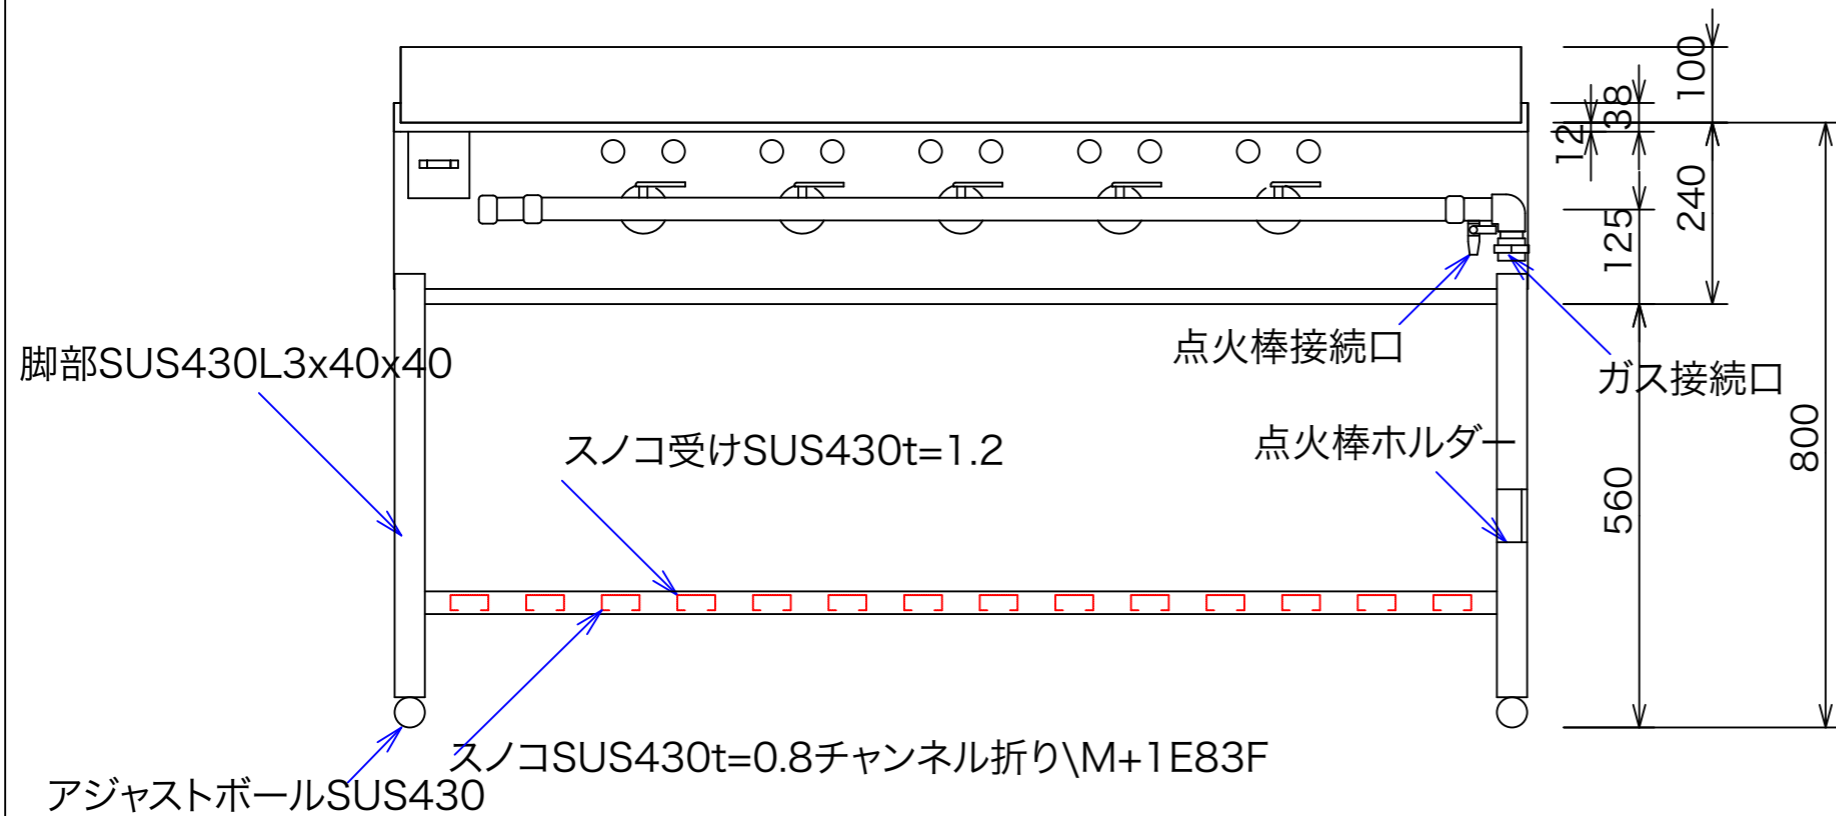

型式	GYO-156H	
寸法	1500x600x800	
	都市ガス	LPG
接続配管	25A	20A
ガス消費量	27.6Kw	24.1Kw

図と製品に差異が生じる場合は製品が優先致します。

訂正	設計	製図 nina	日付 04/02/27	型番	品名	<b>秋元ステンレス工業株式会社</b> 〒116-0011 東京都荒川区西尾久8-40-6 TEL 03-3894-6091 FAX 03-3894-7744
	縮尺	1/10	図番	GYO-156H	大型鉄板焼きガス台	