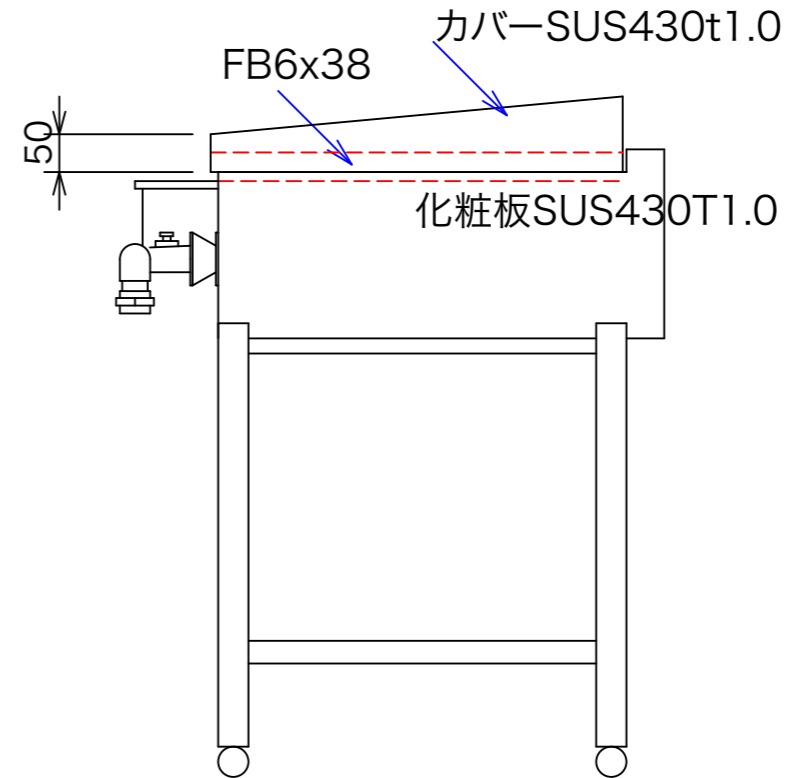

型式	GYO-126H	
寸法	1200x600x800	
	都市ガス	LPG
接続配管	25A	20A
ガス消費量	22.2Kw	19.3Kw

図と製品に差異が生じる場合は製品が優先致します。

訂正	設計	製図 nina	日付 02/10/31	型番	品名	秋元ステンレス工業株式会社 〒116-0011 東京都荒川区西尾久8-40-6 TEL 03-3894-6091 FAX 03-3894-7744
	縮尺	1/10	図番	GYO-126H		