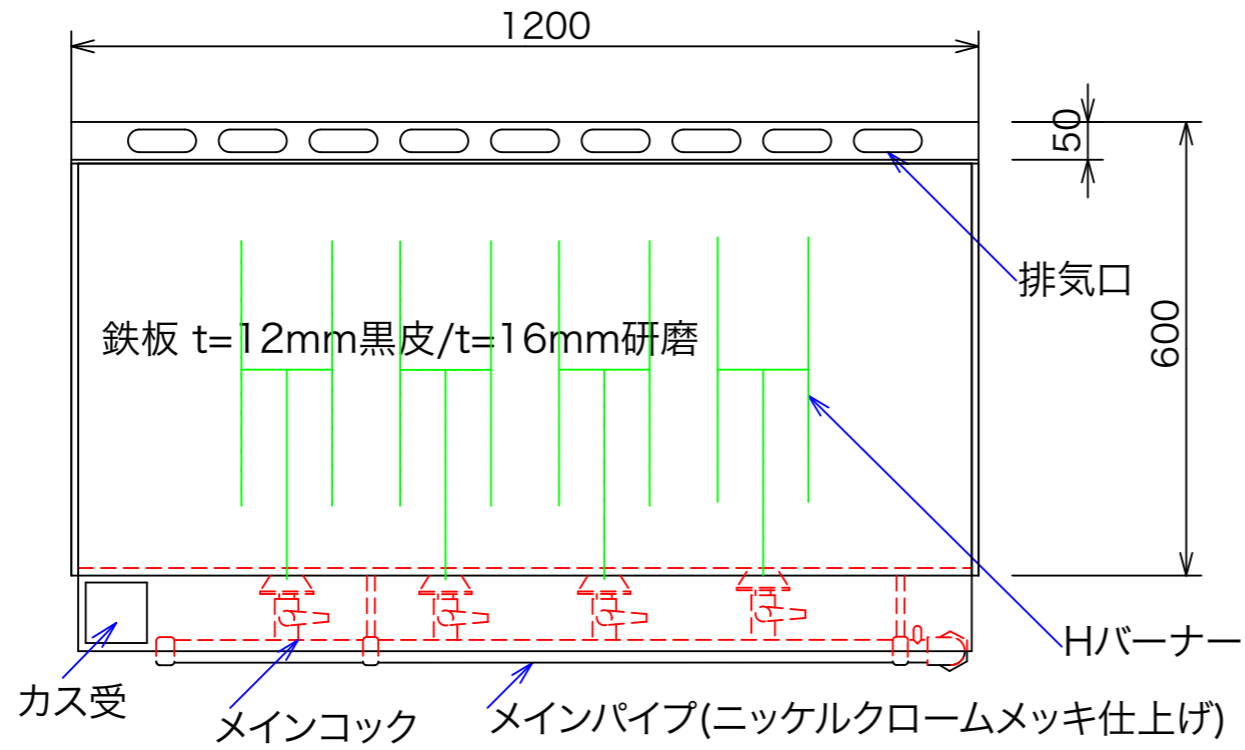

型式	GYO-126H	
寸法	1200x600x800	
	都市ガス	LPG
接続配管	25A	20A
ガス消費量	22.2Kw	19.3Kw

図と製品に差異が生じる場合は製品が優先致します。

訂正	設計	製図 nina	日付 02/10/31	型番	品名	秋元ステンレス工業株式会社 〒116-0011 東京都荒川区西尾久8-40-6 TEL 03-3894-6091 FAX 03-3894-7744
	縮尺	1/10	図番	GYO-126H		