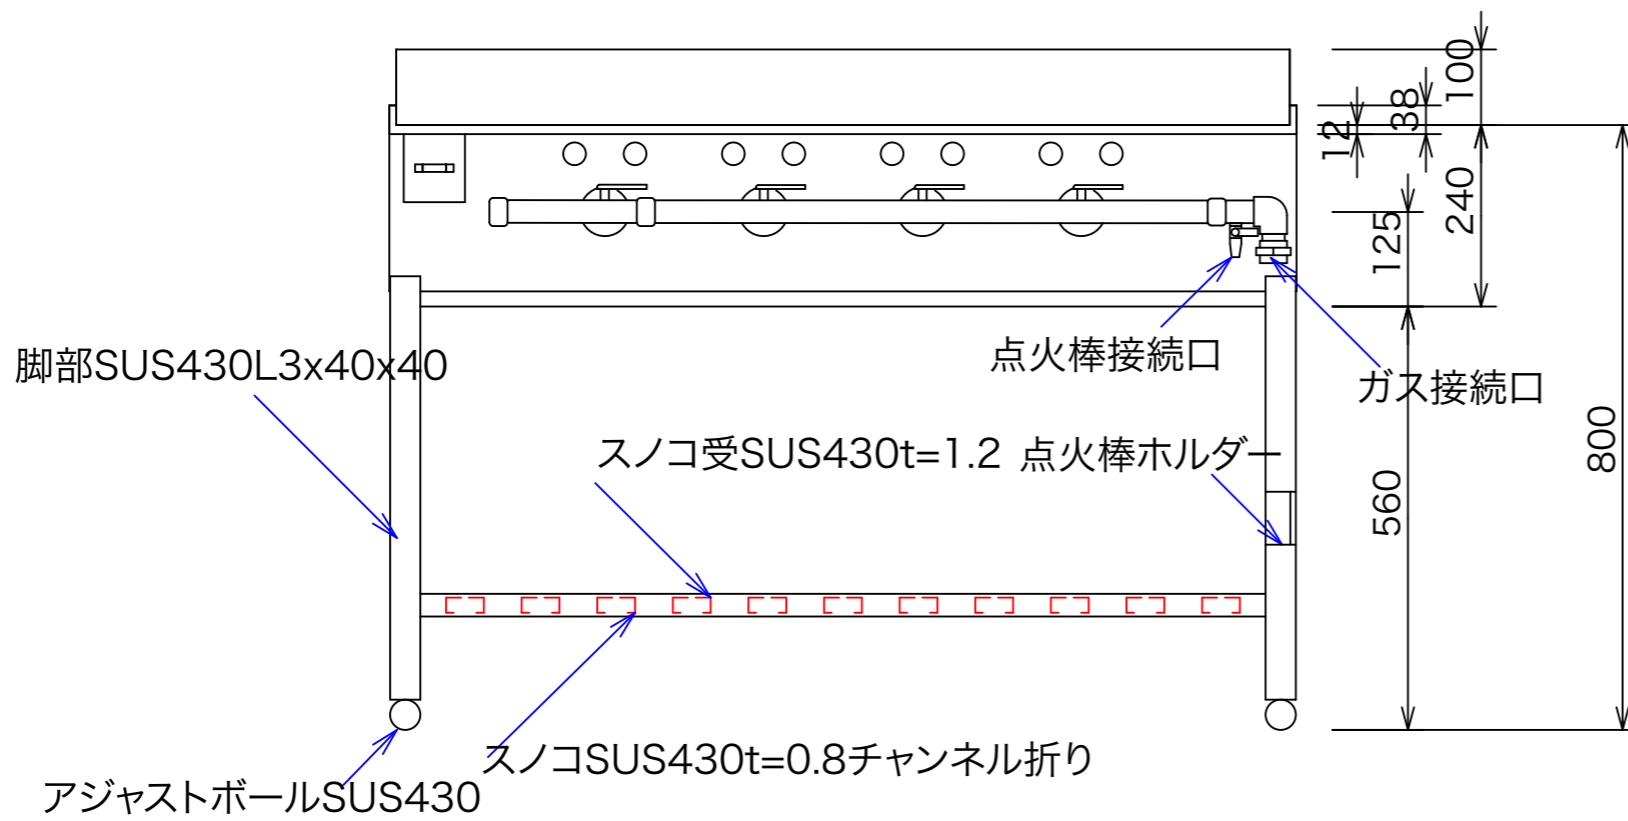

型式	GYO-126H	
寸法	1200x600x800	
	都市ガス	LPG
接続配管	25A	20A
ガス消費量	22.2Kw	19.3Kw

図と製品に差異が生じる場合は製品が優先致します。

訂正	設計	製図 nina	日付 02/10/31	型番	品名	秋元ステンレス工業株式会社 〒116-0011 東京都荒川区西尾久8-40-6 TEL 03-3894-6091 FAX 03-3894-7744
	縮尺	1/10	図番	GYO-126H		