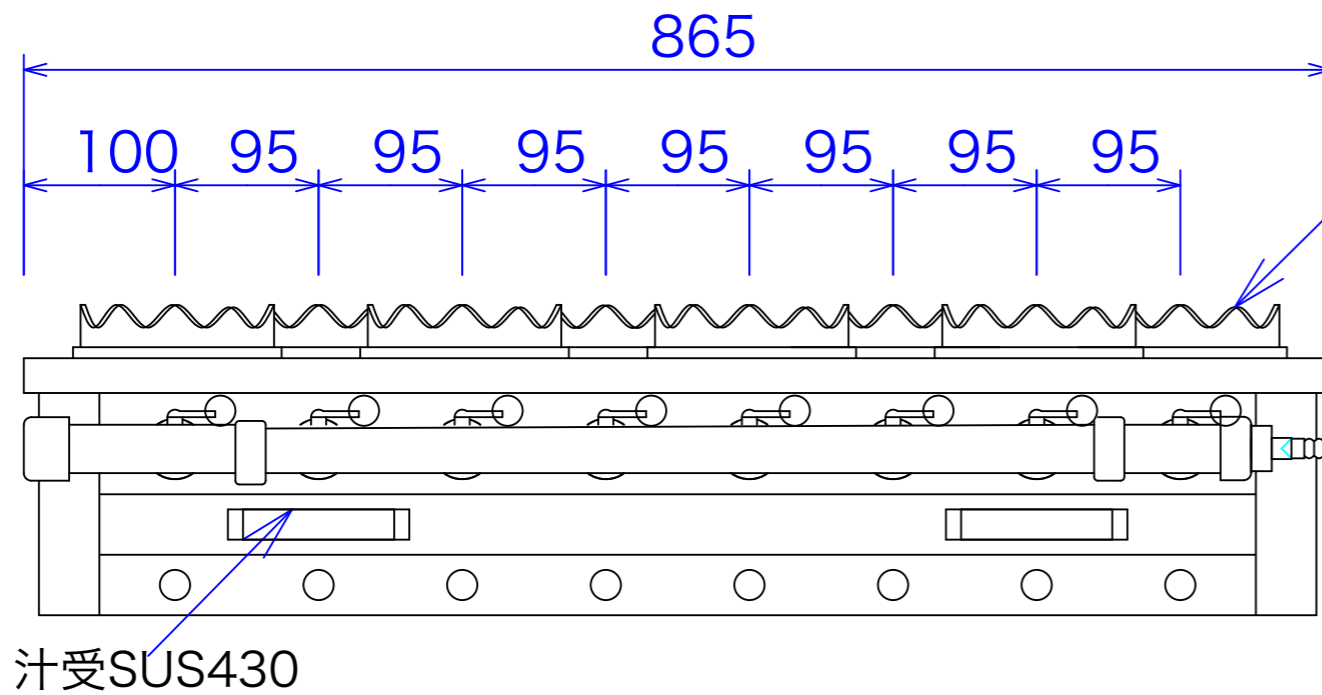

型式	AK-8	
寸法	865x370x170	
	都市ガス	LPG
接続配管	13mm	9.5mm
ガス消費量	11Kw	10Kw

操作面のある面を正面とします。

可燃物からの離隔距離(mm)以上		
機体の周囲		
側方	後方	上方 フード
200mm	200mm	100mm

釜飯用上置x8ヶ

外装SUS430

図と製品に差異が生じる場合は製品が優先致します。

訂正	設計	製図 nina	日付 020829	型番	品名	秋元ステンレス工業株式会社 〒116-0011 東京都荒川区西尾久8-40-6 TEL 03-3894-6091 FAX 03-3894-7744
	縮尺	1/5		図番		