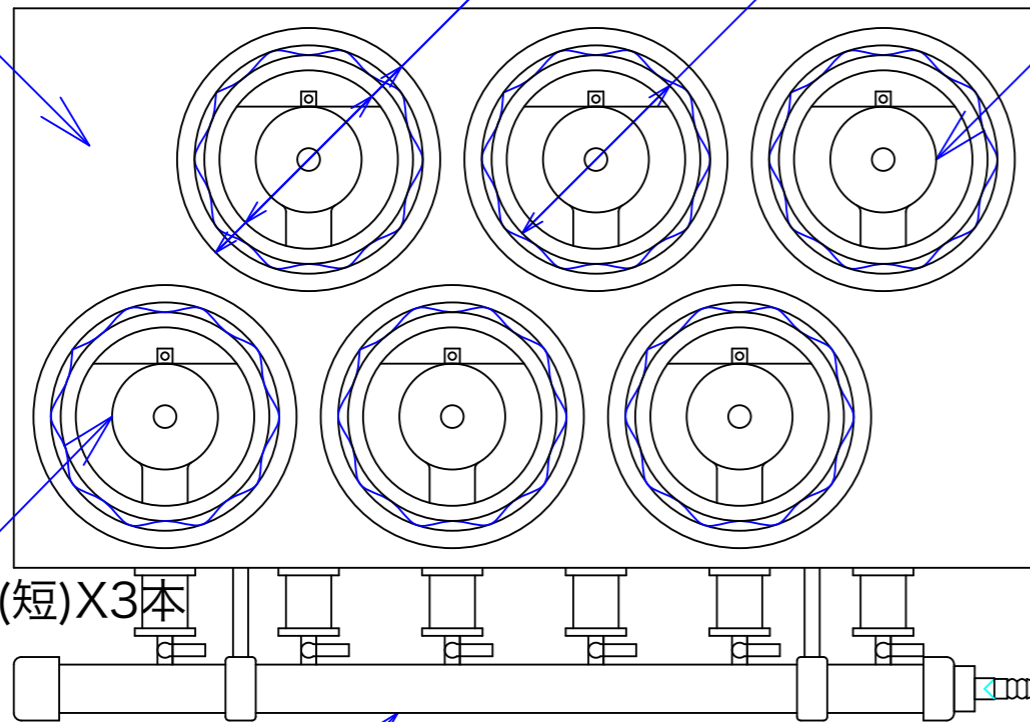

甲板SUS430

釜飯バーナー(短)X3本

メインパイプ(クロームメッキ仕上げ)

675

汁受SUS430

図と製品に差異が生じる場合は製品が優先致します。

訂正

設計

製図 nina

日付 020829

型番

品名

縮尺 1/5

図番

AK-6

釜飯ガス台

外装SUS430

外装SUS430

型式	AK-6	
寸法	675x370x170	
	都市ガス	LPG
接続配管	13mm	9.5mm
ガス消費量	8.4Kw	7.5Kw

操作面のある面を正面とします。

可燃物からの離隔距離(mm)以上		
機体の周囲		
側方	後方	上方 フード
200mm	200mm	100mm

秋元ステンレス工業株式会社
 〒116-0011 東京都荒川区西尾久8-40-6
 TEL 03-3894-6091 FAX 03-3894-7744