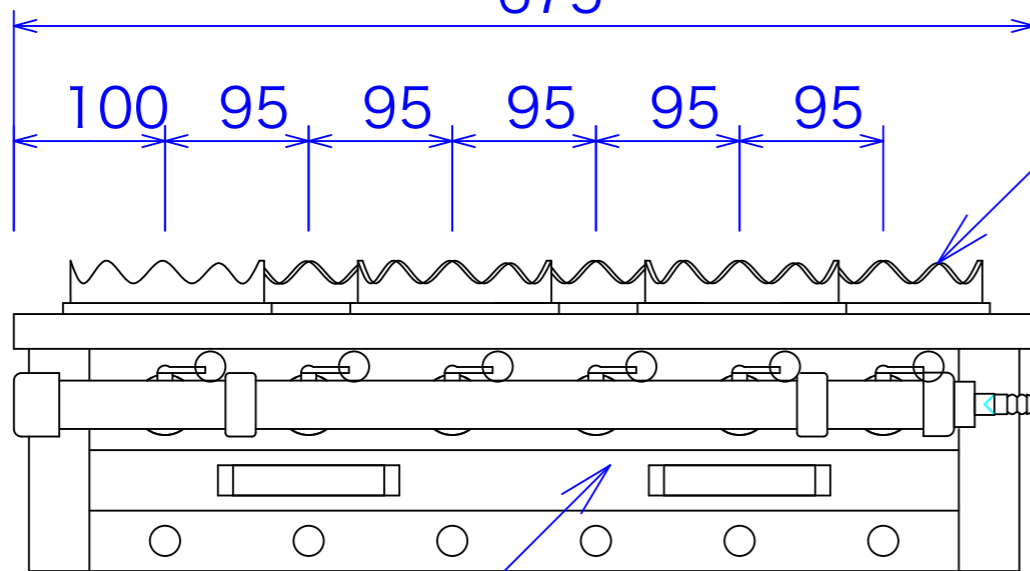

甲板SUS430

釜飯バーナー(短)X3本

メインパイプ(クロームメッキ仕上げ)

675

汁受SUS430

図と製品に差異が生じる場合は製品が優先致します。

訂正

設計

製図 nina

日付 020829

型番

品名

縮尺 1/5

図番

AK-6

釜飯ガス台

外装SUS430

外装SUS430

型式	AK-6	
寸法	675x370x170	
	都市ガス	LPG
接続配管	13mm	9.5mm
ガス消費量	8.4Kw	7.5Kw

操作面のある面を正面とします。

可燃物からの離隔距離(mm)以上		
機体の周囲		
側方	後方	上方 フード
200mm	200mm	100mm

秋元ステンレス工業株式会社
 〒116-0011 東京都荒川区西尾久8-40-6
 TEL 03-3894-6091 FAX 03-3894-7744