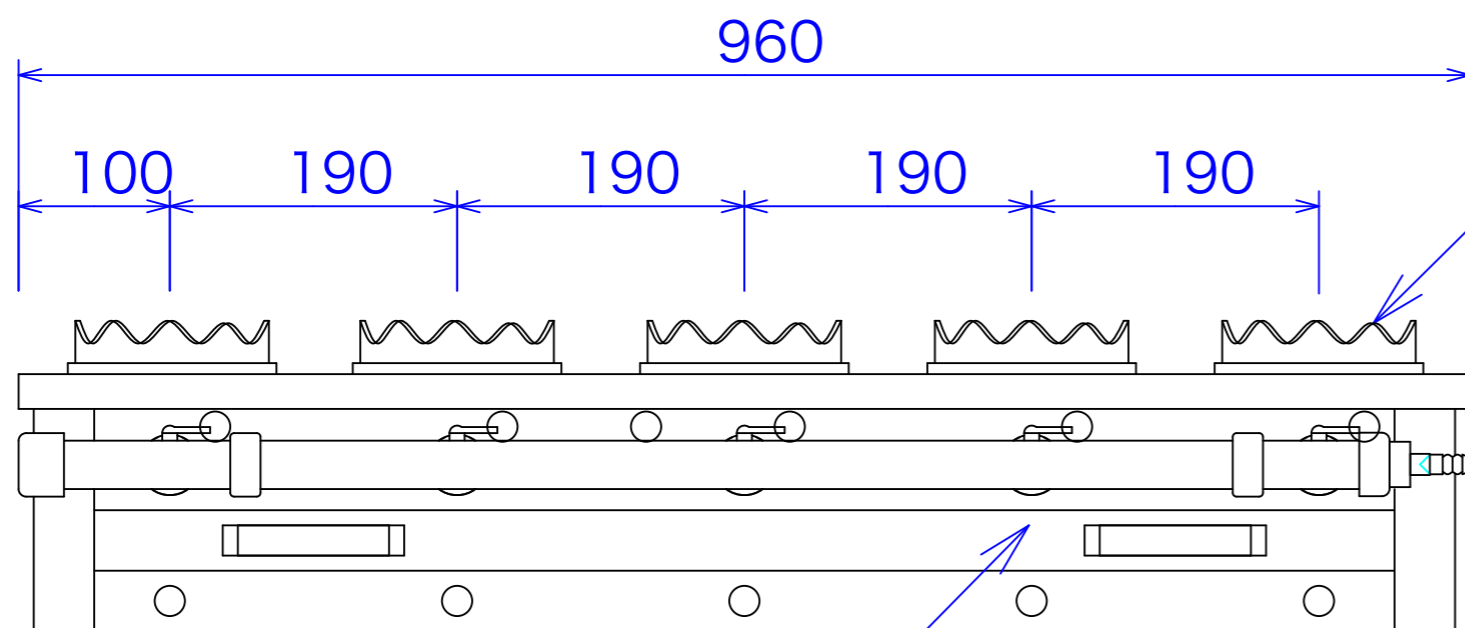

型式	AK-5	
寸法	960x200x170	
	都市ガス	LPG
接続配管	13mm	9.5mm
ガス消費量	7Kw	6.3Kw

操作面のある面を正面とします。

可燃物からの離隔距離(mm)以上		
機体の周囲		
側方	後方	上方 フード
200mm	200mm	100mm

釜飯用上置x5ヶ

外装SUS430

汁受SUS430

図と製品に差異が生じる場合は製品が優先致します。

訂正	設計	製図 nina	日付 020829	型番	AK-5	品名	釜飯ガス台
	縮尺	1/5	図番				