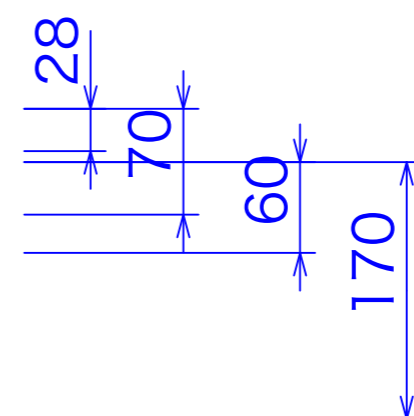

型式	AK-5	
寸法	960x200x170	
	都市ガス	LPG
接続配管	13mm	9.5mm
ガス消費量	7Kw	6.3Kw

操作面のある面を正面とします。

可燃物からの離隔距離(mm)以上		
機体の周囲		
側方	後方	上方 フード
200mm	200mm	100mm

釜飯用上置x5ヶ

外装SUS430

汁受SUS430

図と製品に差異が生じる場合は製品が優先致します。

訂正	設計	製図 nina	日付 020829	型番	AK-5	品名	釜飯ガス台
	縮尺	1/5	図番				