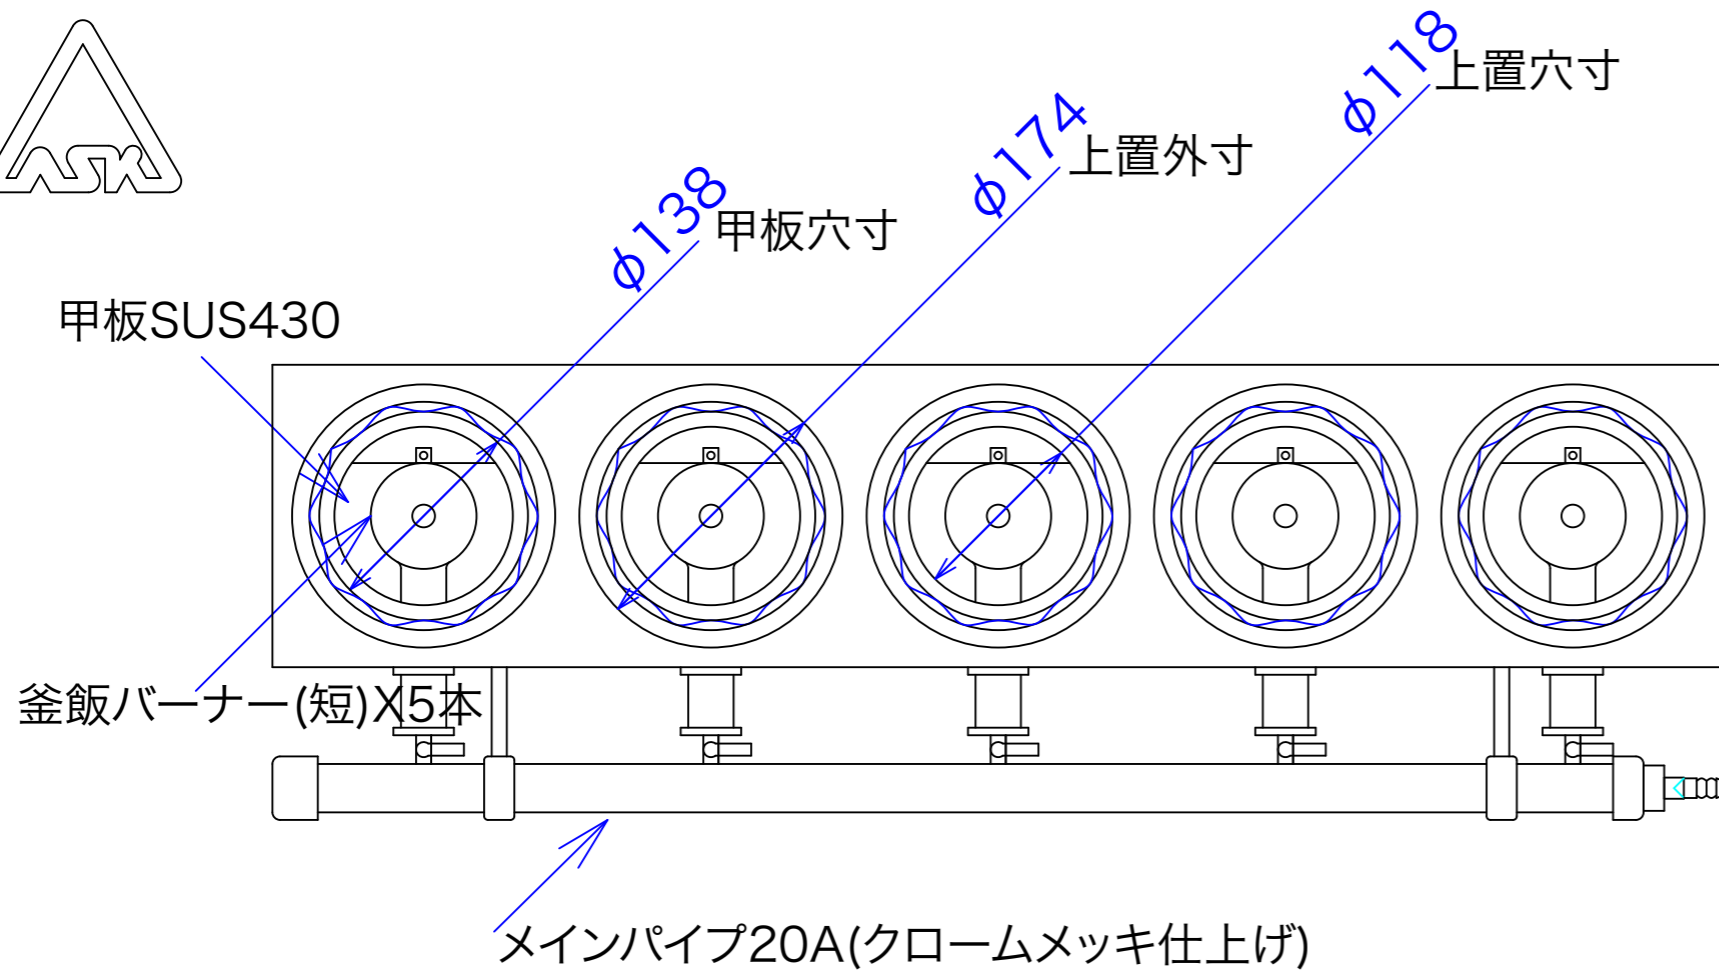

型式	AK-5	
寸法	960x200x170	
	都市ガス	LPG
接続配管	13mm	9.5mm
ガス消費量	7Kw	6.3Kw

操作面のある面を正面とします。

可燃物からの離隔距離(mm)以上		
機体の周囲		
側方	後方	上方 フード
200mm	200mm	100mm

釜飯用上置x5ヶ

外装SUS430

汁受SUS430

図と製品に差異が生じる場合は製品が優先致します。

訂正	設計	製図 nina	日付 020829	型番	AK-5	品名	釜飯ガス台
	縮尺	1/5	図番				