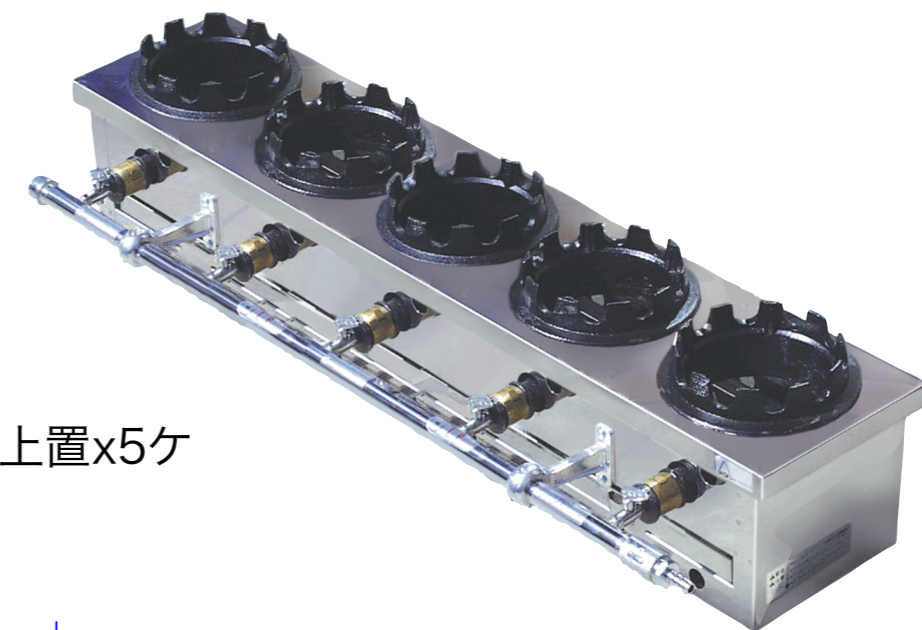

型式	AK-5	
寸法	960x200x170	
	都市ガス	LPG
接続配管	13mm	9.5mm
ガス消費量	7Kw	6.3Kw

操作面のある面を正面とします。

可燃物からの離隔距離(mm)以上		
機体の周囲		
側方	後方	上方 フード
200mm	200mm	100mm

釜飯用上置x5ヶ

外装SUS430

汁受SUS430

図と製品に差異が生じる場合は製品が優先致します。

訂正	設計	製図 nina	日付 020829	型番	AK-5	品名	釜飯ガス台
	縮尺	1/5	図番				