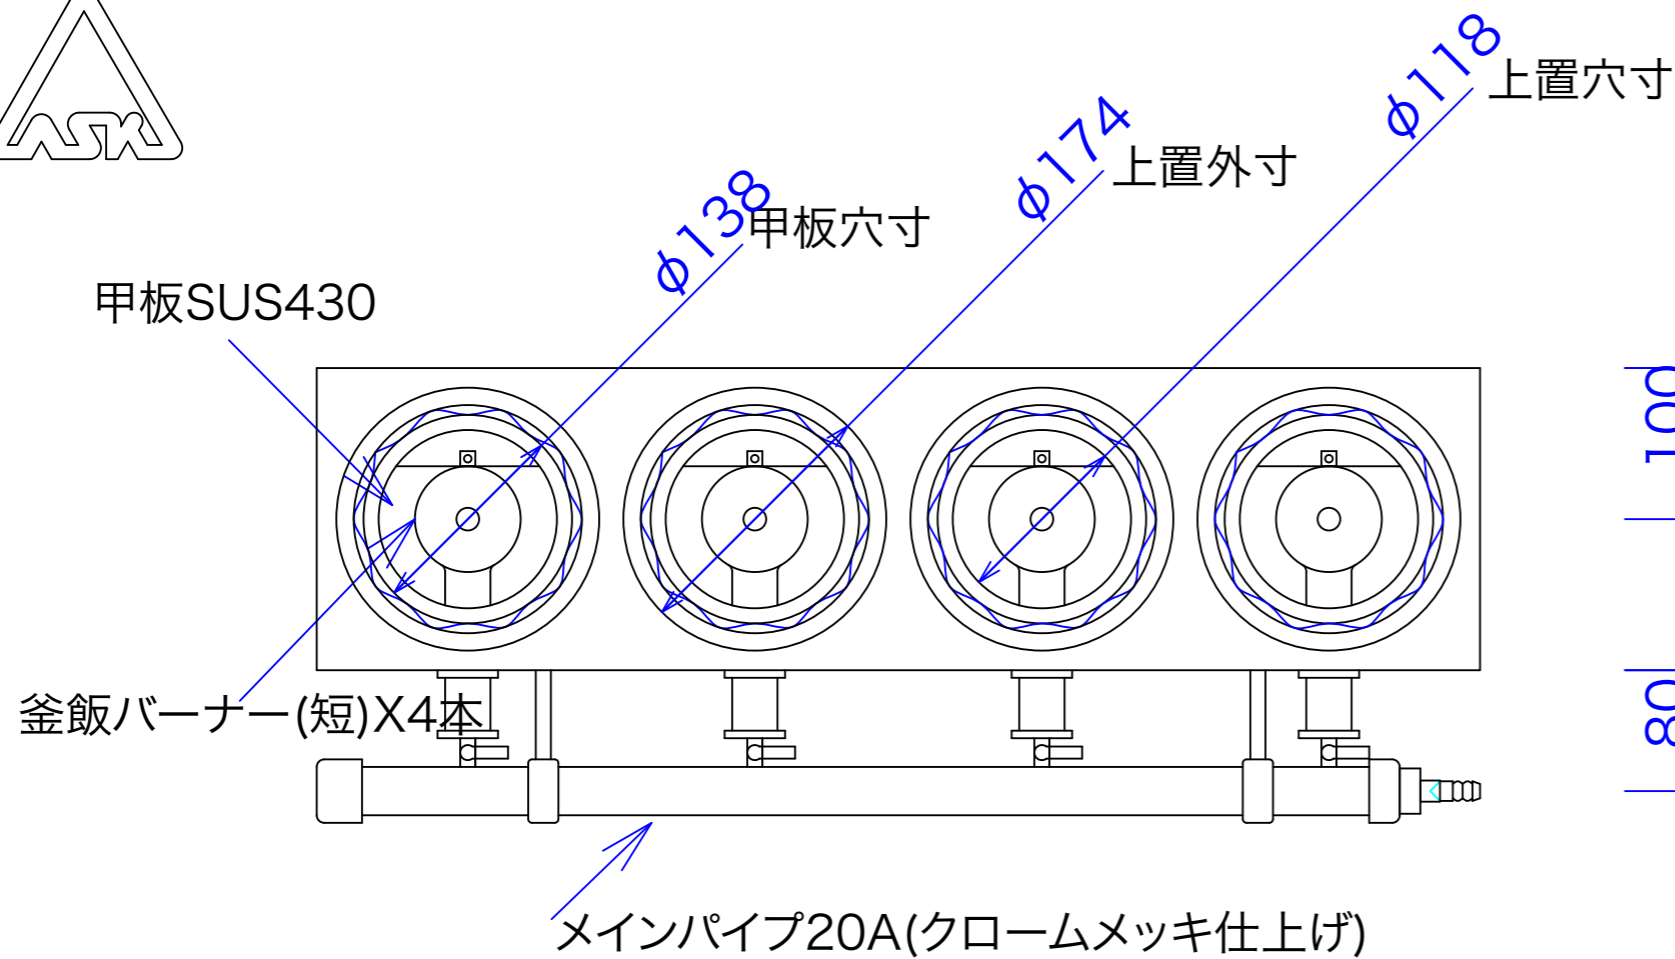

型式	AK-4	
寸法	770x200x170	
	都市ガス	LPG
接続配管	13mm	9.5mm
ガス消費量	5.6Kw	5Kw

操作面のある面を正面とします。

可燃物からの離隔距離(mm)以上		
機体の周囲		
側方	後方	上方 フード
200mm	200mm	100mm

図と製品に差異が生じる場合は製品が優先致します。

訂正	設計	製図 nina	日付 020829	型番	AK-4	品名	釜飯ガス台	秋元ステンレス工業株式会社 〒116-0011 東京都荒川区西尾久8-40-6 TEL 03-3894-6091 FAX 03-3894-7744
	縮尺	1/5		図番				