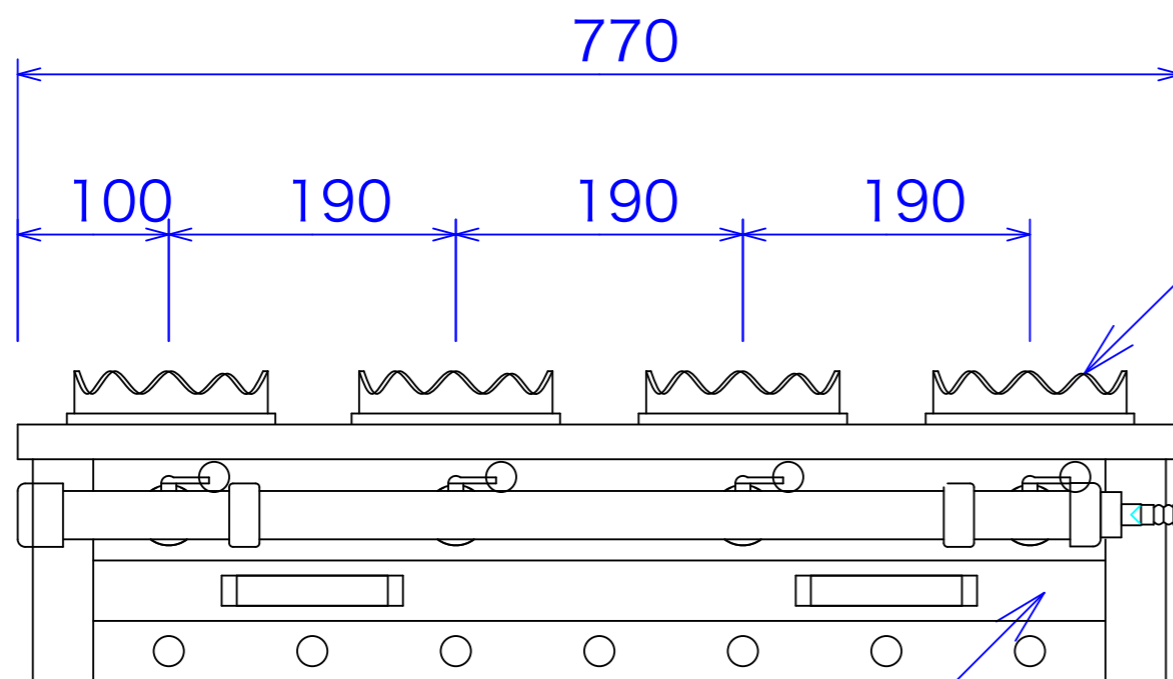

型式	AK-4	
寸法	770x200x170	
	都市ガス	LPG
接続配管	13mm	9.5mm
ガス消費量	5.6Kw	5Kw

操作面のある面を正面とします。

可燃物からの離隔距離(mm)以上		
機体の周囲		
側方	後方	上方 フード
200mm	200mm	100mm

図と製品に差異が生じる場合は製品が優先致します。

訂正	設計	製図 nina	日付 020829	型番	AK-4	品名	釜飯ガス台	秋元ステンレス工業株式会社 〒116-0011 東京都荒川区西尾久8-40-6 TEL 03-3894-6091 FAX 03-3894-7744
	縮尺	1/5		図番				