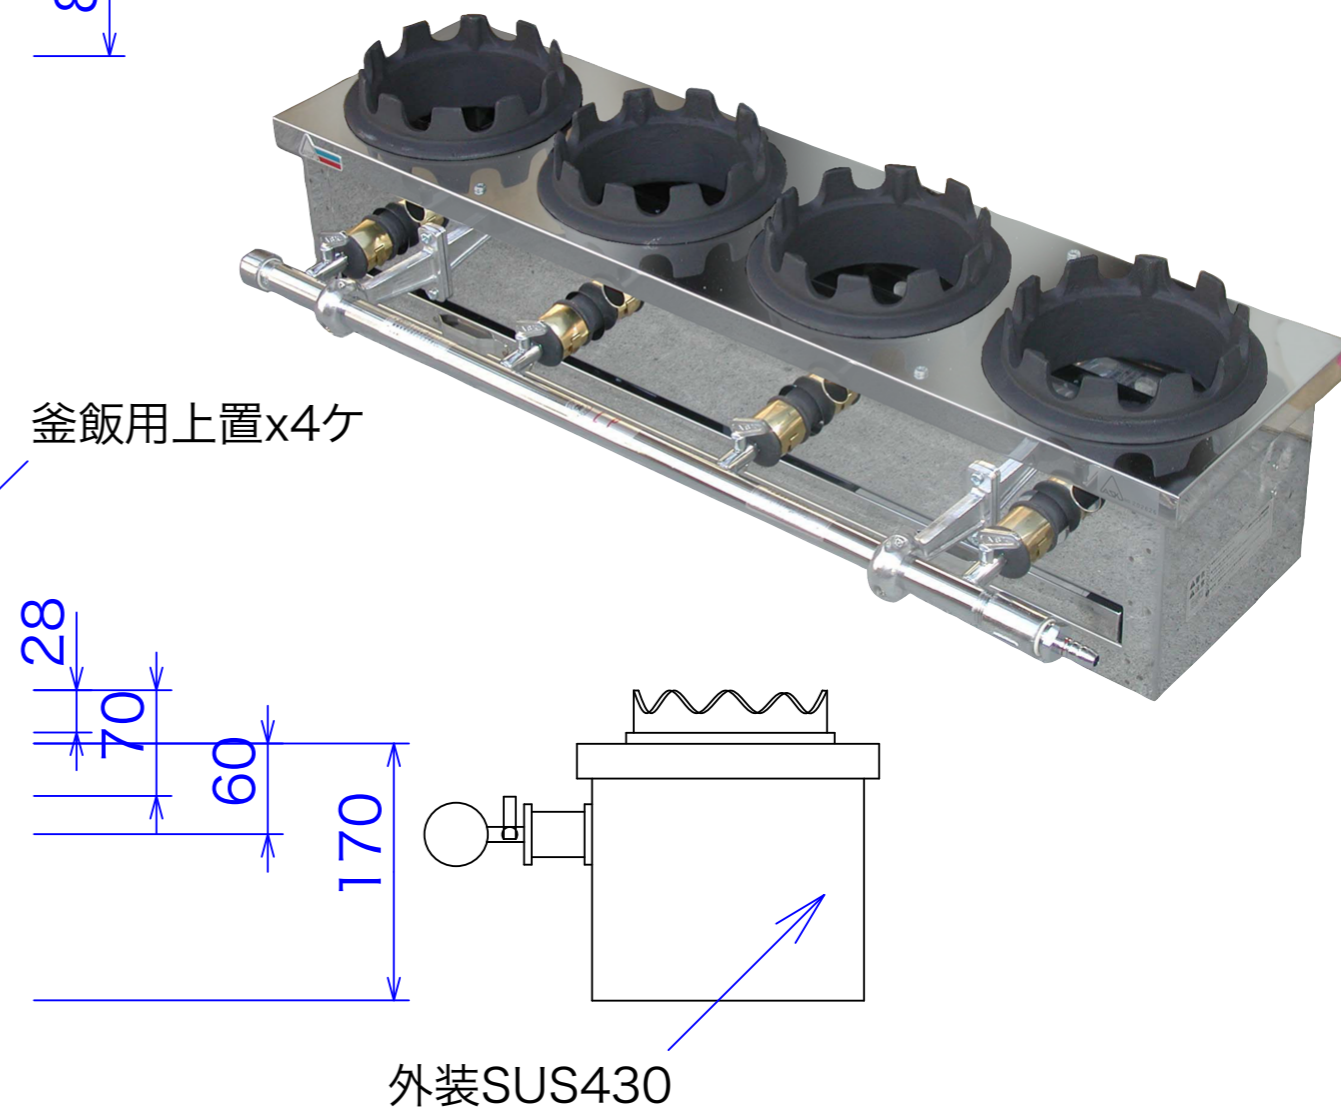

型式	AK-4	
寸法	770x200x170	
	都市ガス	LPG
接続配管	13mm	9.5mm
ガス消費量	5.6Kw	5Kw

操作面のある面を正面とします。

可燃物からの離隔距離(mm)以上		
機体の周囲		
側方	後方	上方 フード
200mm	200mm	100mm

図と製品に差異が生じる場合は製品が優先致します。

訂正	設計	製図 nina	日付 020829	型番	AK-4	品名	釜飯ガス台	秋元ステンレス工業株式会社 〒116-0011 東京都荒川区西尾久8-40-6 TEL 03-3894-6091 FAX 03-3894-7744
	縮尺	1/5		図番				