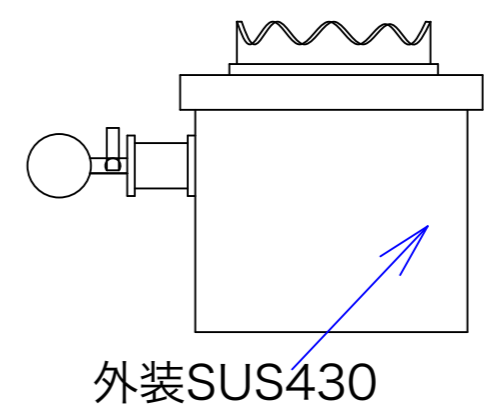

メインパイプ20A(クロームメッキ仕上げ)

汁受SUS430

型式	AK-3	
寸法	580x200x170	
	都市ガス	LPG
接続配管	13mm	9.5mm
ガス消費量	4.2Kw	3.8Kw

操作面のある面を正面とします。

可燃物からの離隔距離(mm)以上		
機体の周囲		
側方	後方	上方 フード
200mm	200mm	100mm

図と製品に差異が生じる場合は製品が優先致します。

訂正	設計	製図 nina	日付 020829	型番	品名	釜飯ガス台	
	縮尺 1/5	図番	AK-3				