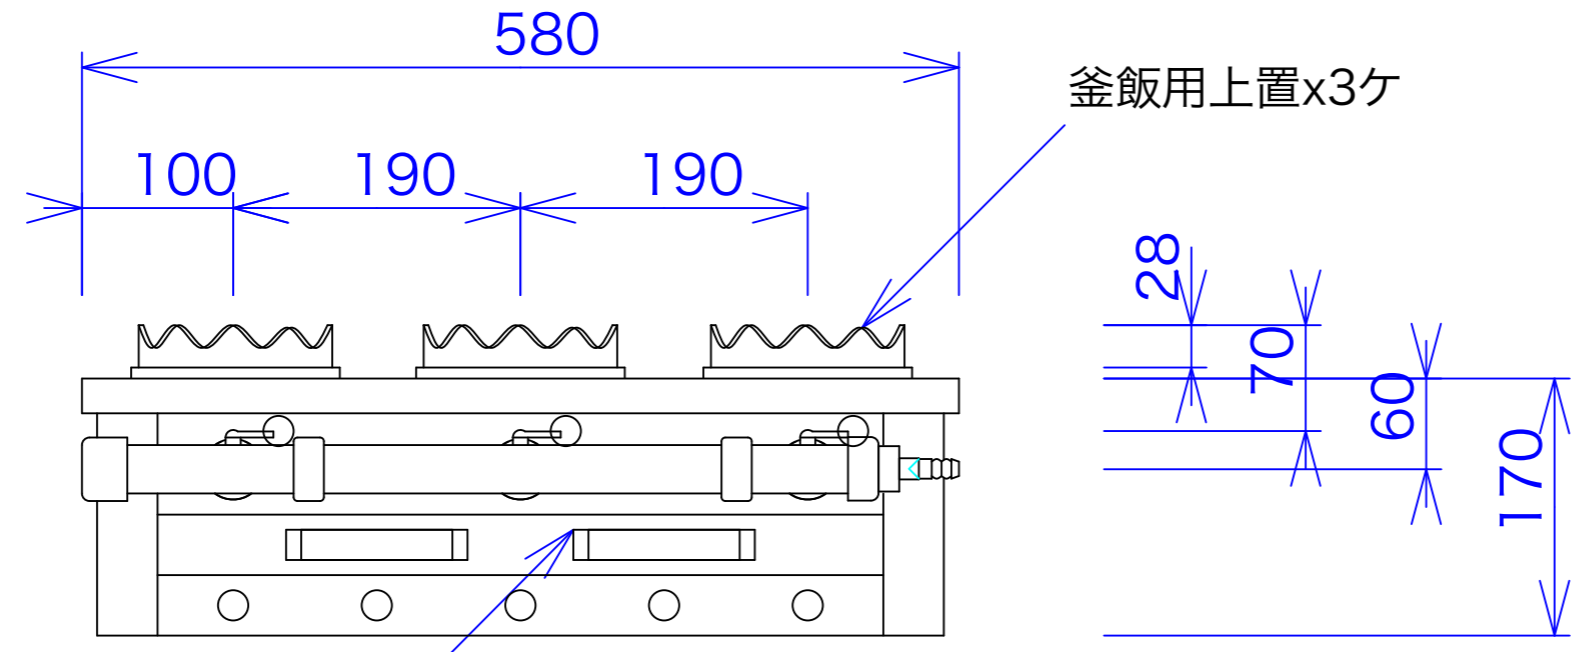

メインパイプ20A(クロームメッキ仕上げ)

汁受SUS430

型式	AK-3	
寸法	580x200x170	
	都市ガス	LPG
接続配管	13mm	9.5mm
ガス消費量	4.2Kw	3.8Kw

操作面のある面を正面とします。

可燃物からの離隔距離(mm)以上		
機体の周囲		
側方	後方	上方 フード
200mm	200mm	100mm

図と製品に差異が生じる場合は製品が優先致します。

訂正	設計	製図 nina	日付 020829	型番	品名	釜飯ガス台	
	縮尺 1/5	図番	AK-3				