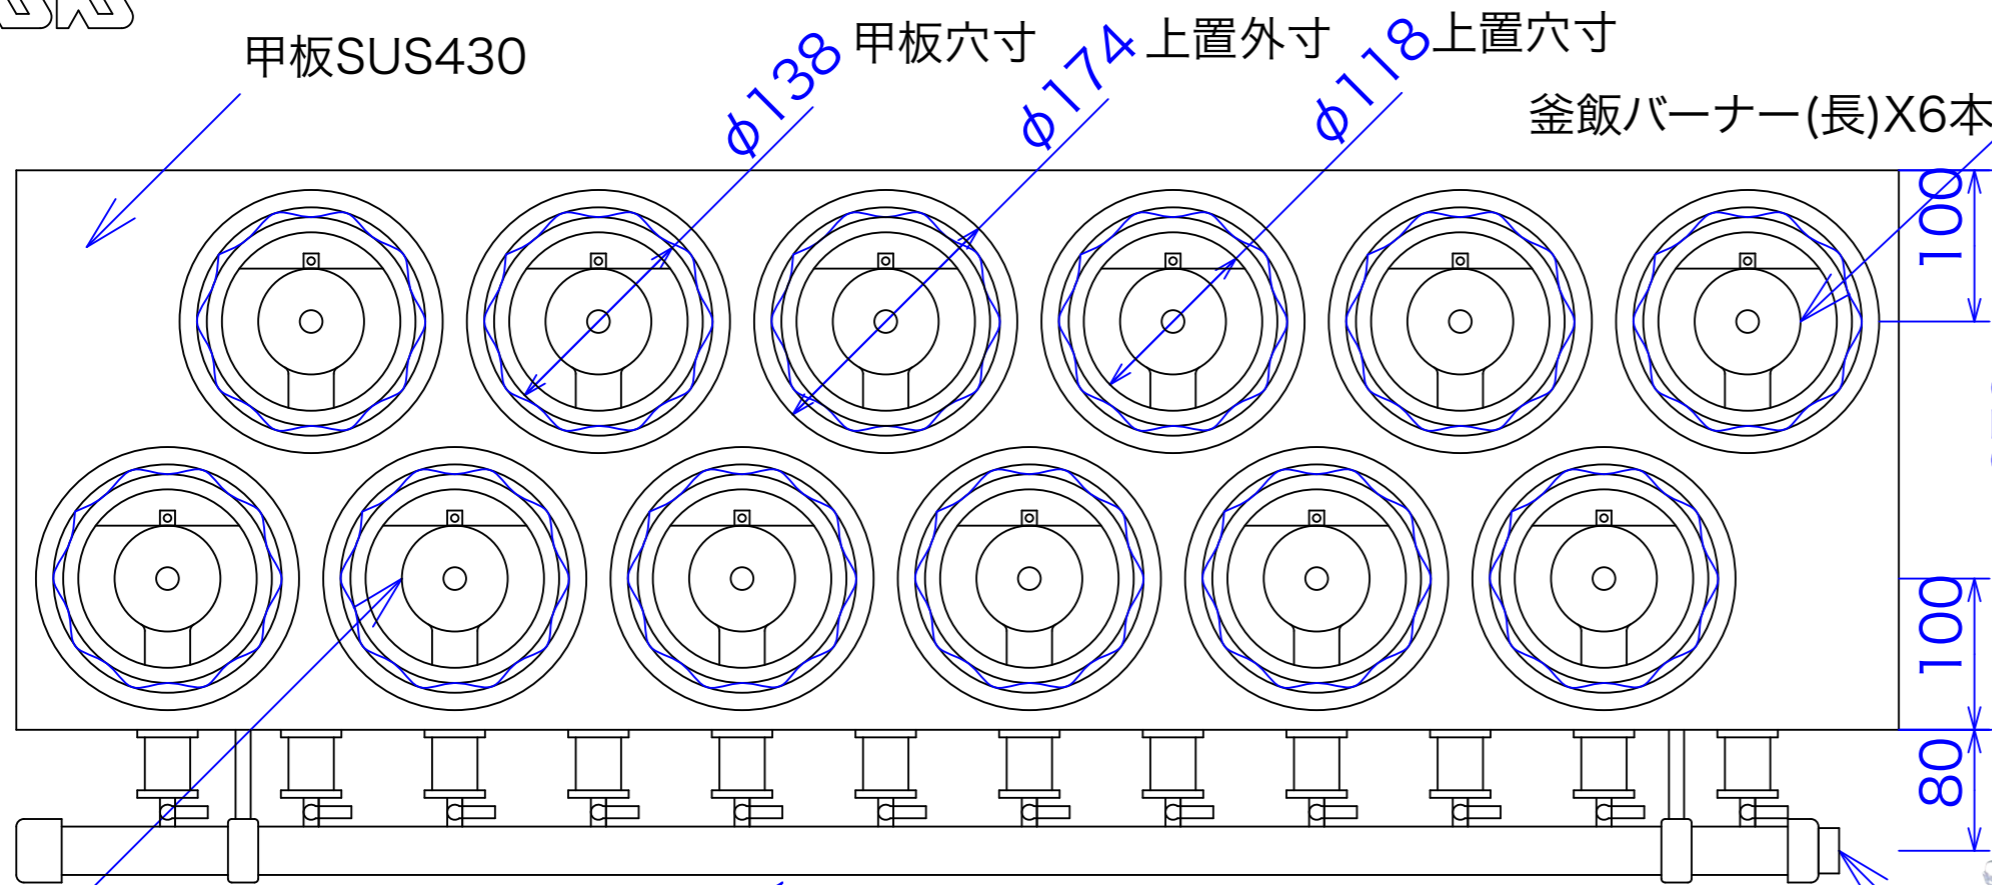

型式	AK-12	
寸法	1245x370x170	
	都市ガス	LPG
接続配管	強化ホース	強化ホース
ガス消費量	26.4Kw	15.2Kw

操作面のある面を正面とします。

可燃物からの離隔距離(mm)以上

機体の周囲

側方	後方	上方	フード
200mm	200mm	100mm	

釜膳R用上置x12ヶ

図と製品に差異が生じる場合は製品が優先致します。

訂正	設計	製図	nina	日付	020829	型番	AK-12	品名	釜飯ガス台
	縮尺	1/5		図番					