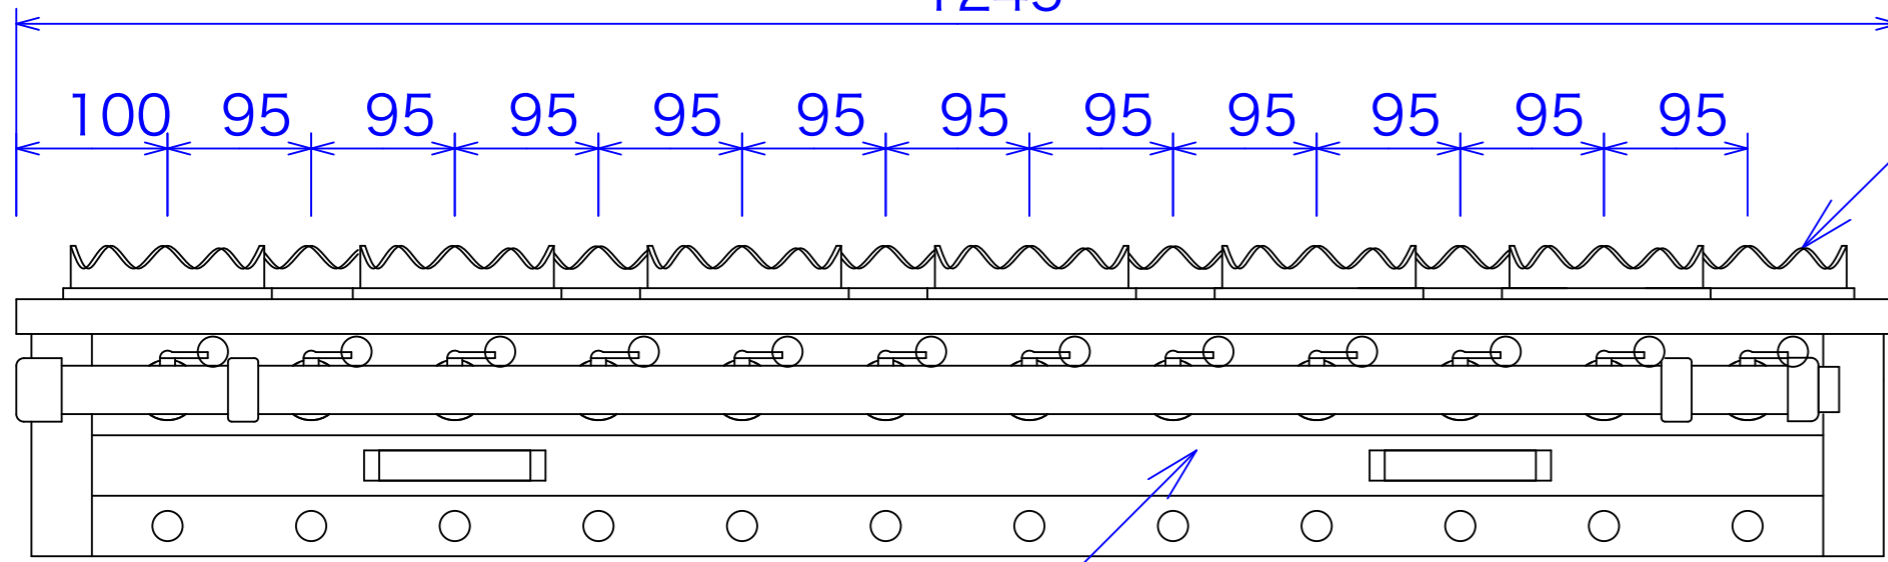

型式	AK-12	
寸法	1245x370x170	
	都市ガス	LPG
接続配管	強化ホース	強化ホース
ガス消費量	26.4Kw	15.2Kw

操作面のある面を正面とします。

可燃物からの離隔距離(mm)以上

機体の周囲

側方	後方	上方	フード
200mm	200mm	100mm	

釜膳R用上置x12ヶ

図と製品に差異が生じる場合は製品が優先致します。

訂正	設計	製図	nina	日付	020829	型番	AK-12	品名	釜飯ガス台
	縮尺	1/5		図番					