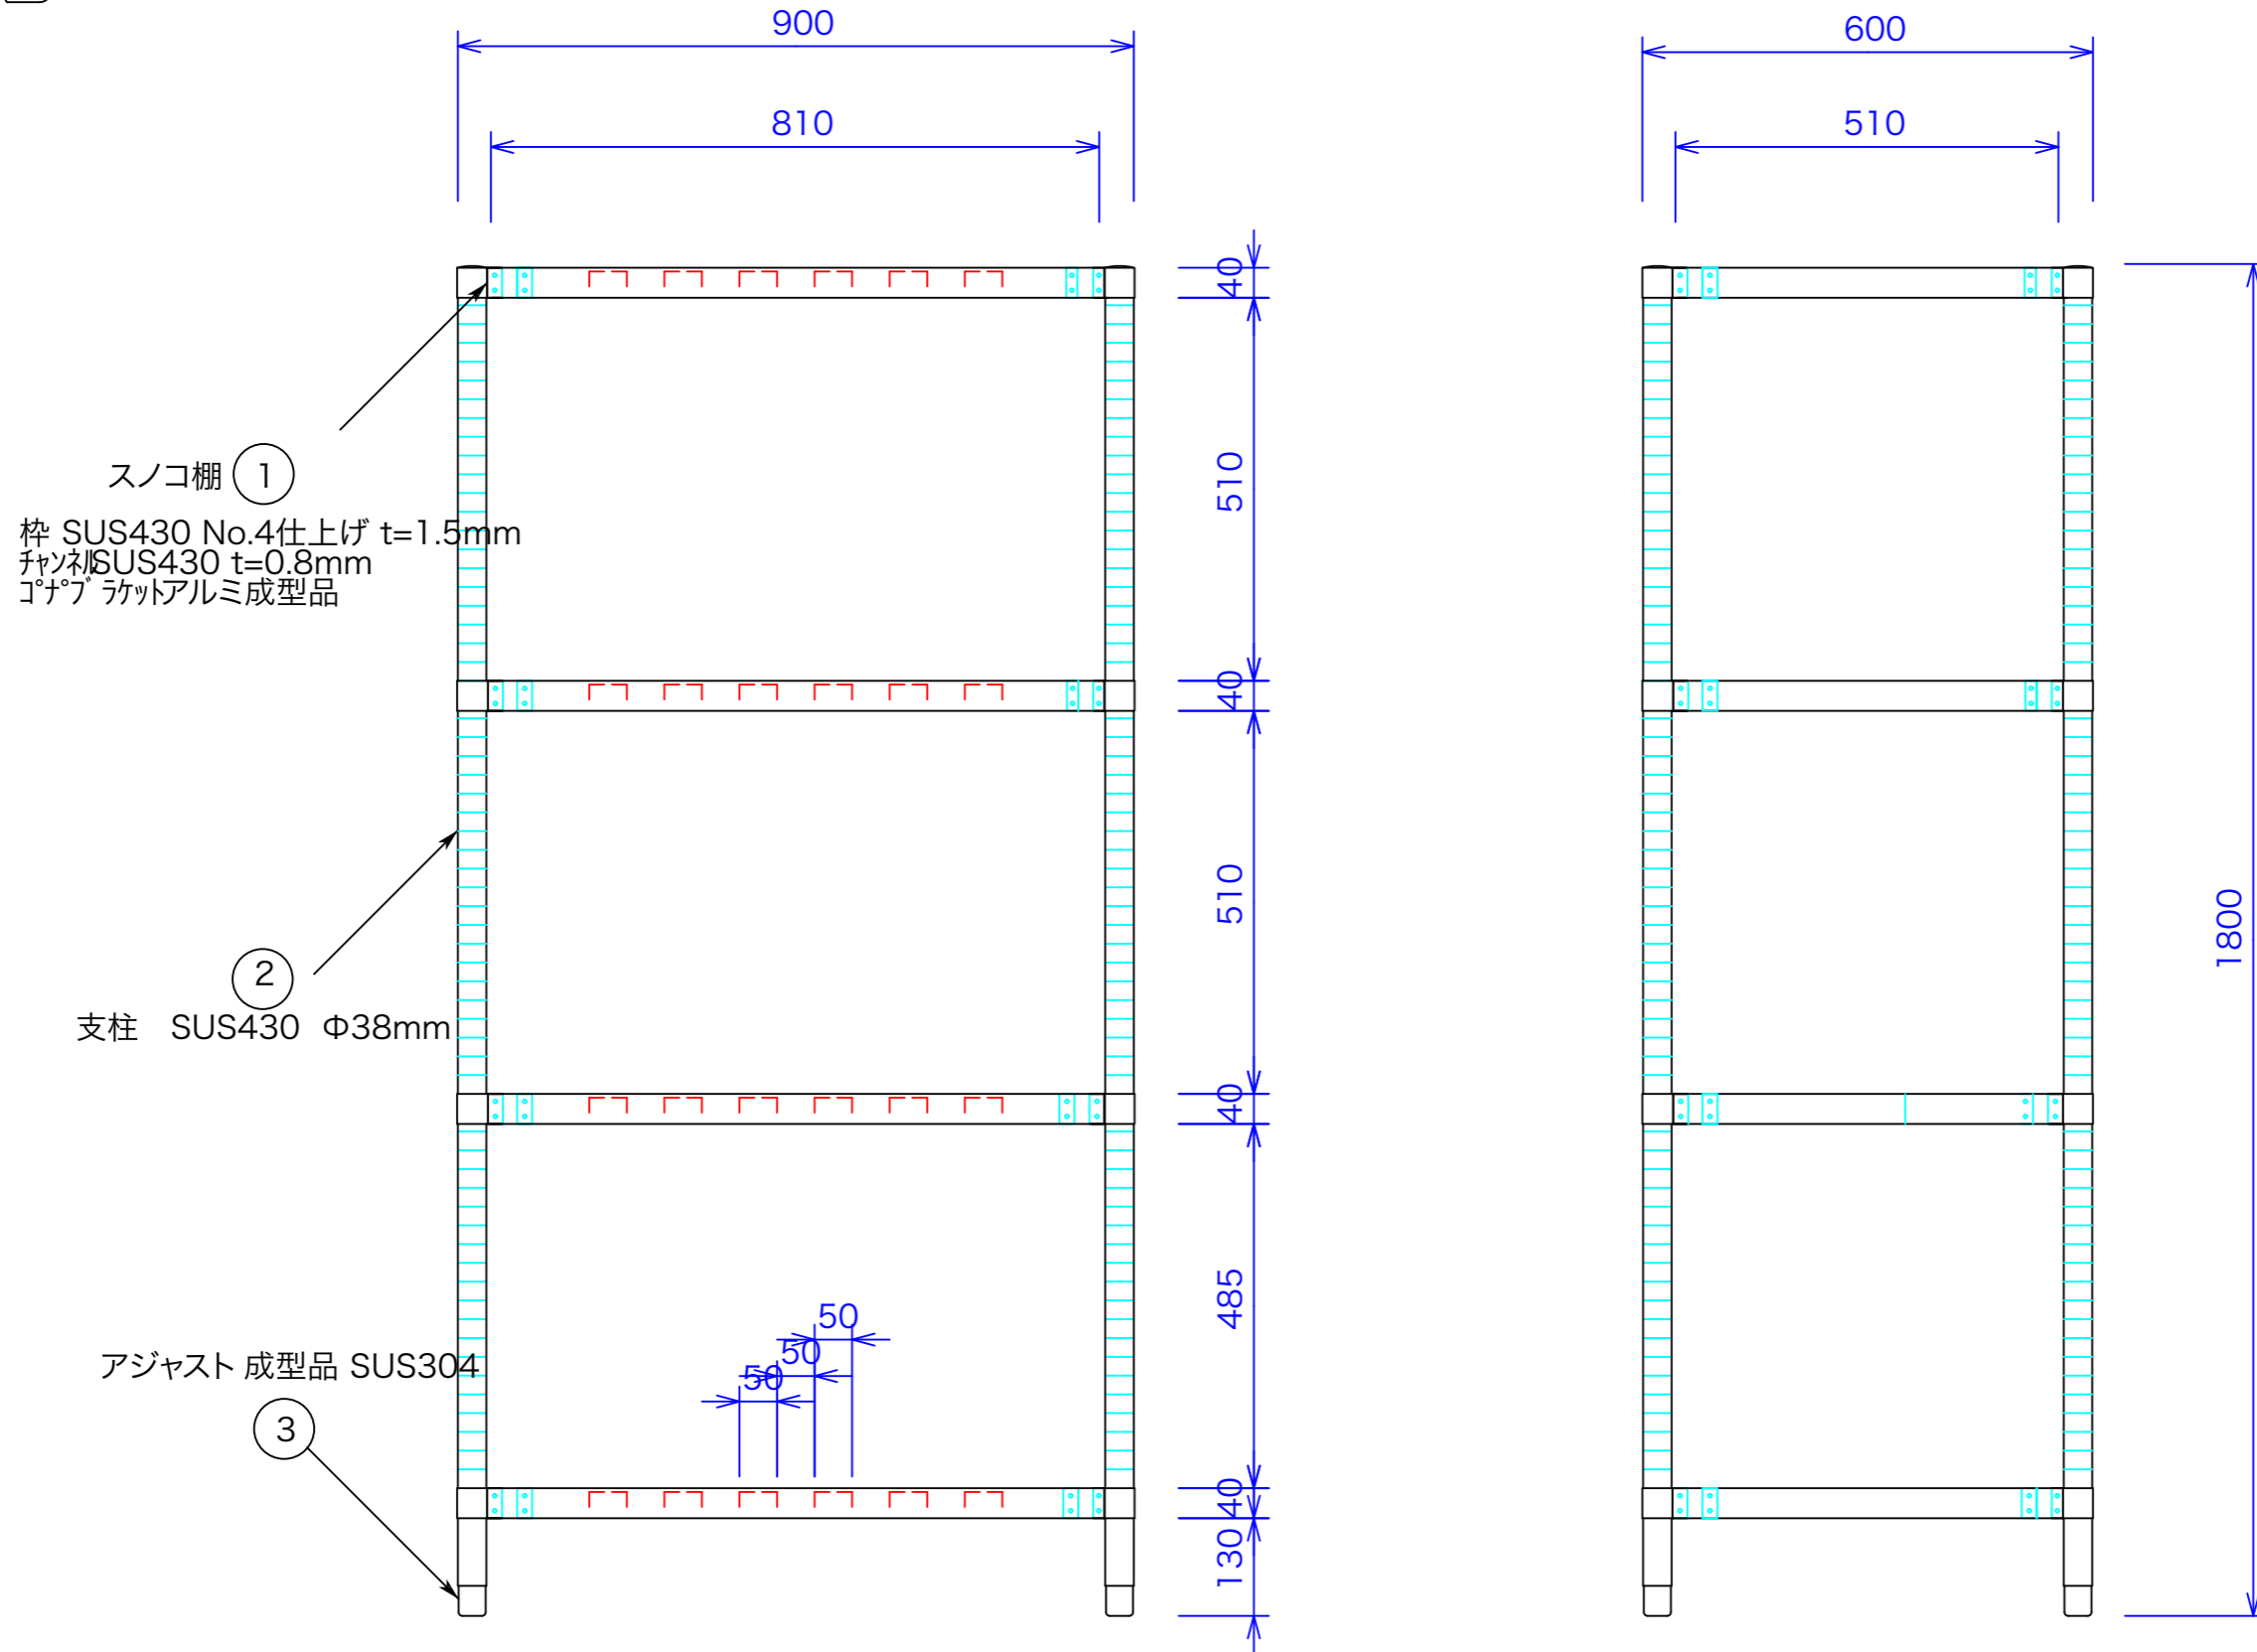

型式	PRS-96
寸法	900*600*1800

図と製品に差異が生じる場合は製品が優先致します。

訂正	設計	製図 nina	日付 01/03/30	型番	品名	パンラック スノコ棚
	縮尺 1/10	図番	PRS-96			

秋元ステンレス工業株式会社
 〒116-0011 東京都荒川区西尾久8-40-6
 TEL 03-3894-6091 FAX 03-3894-7744