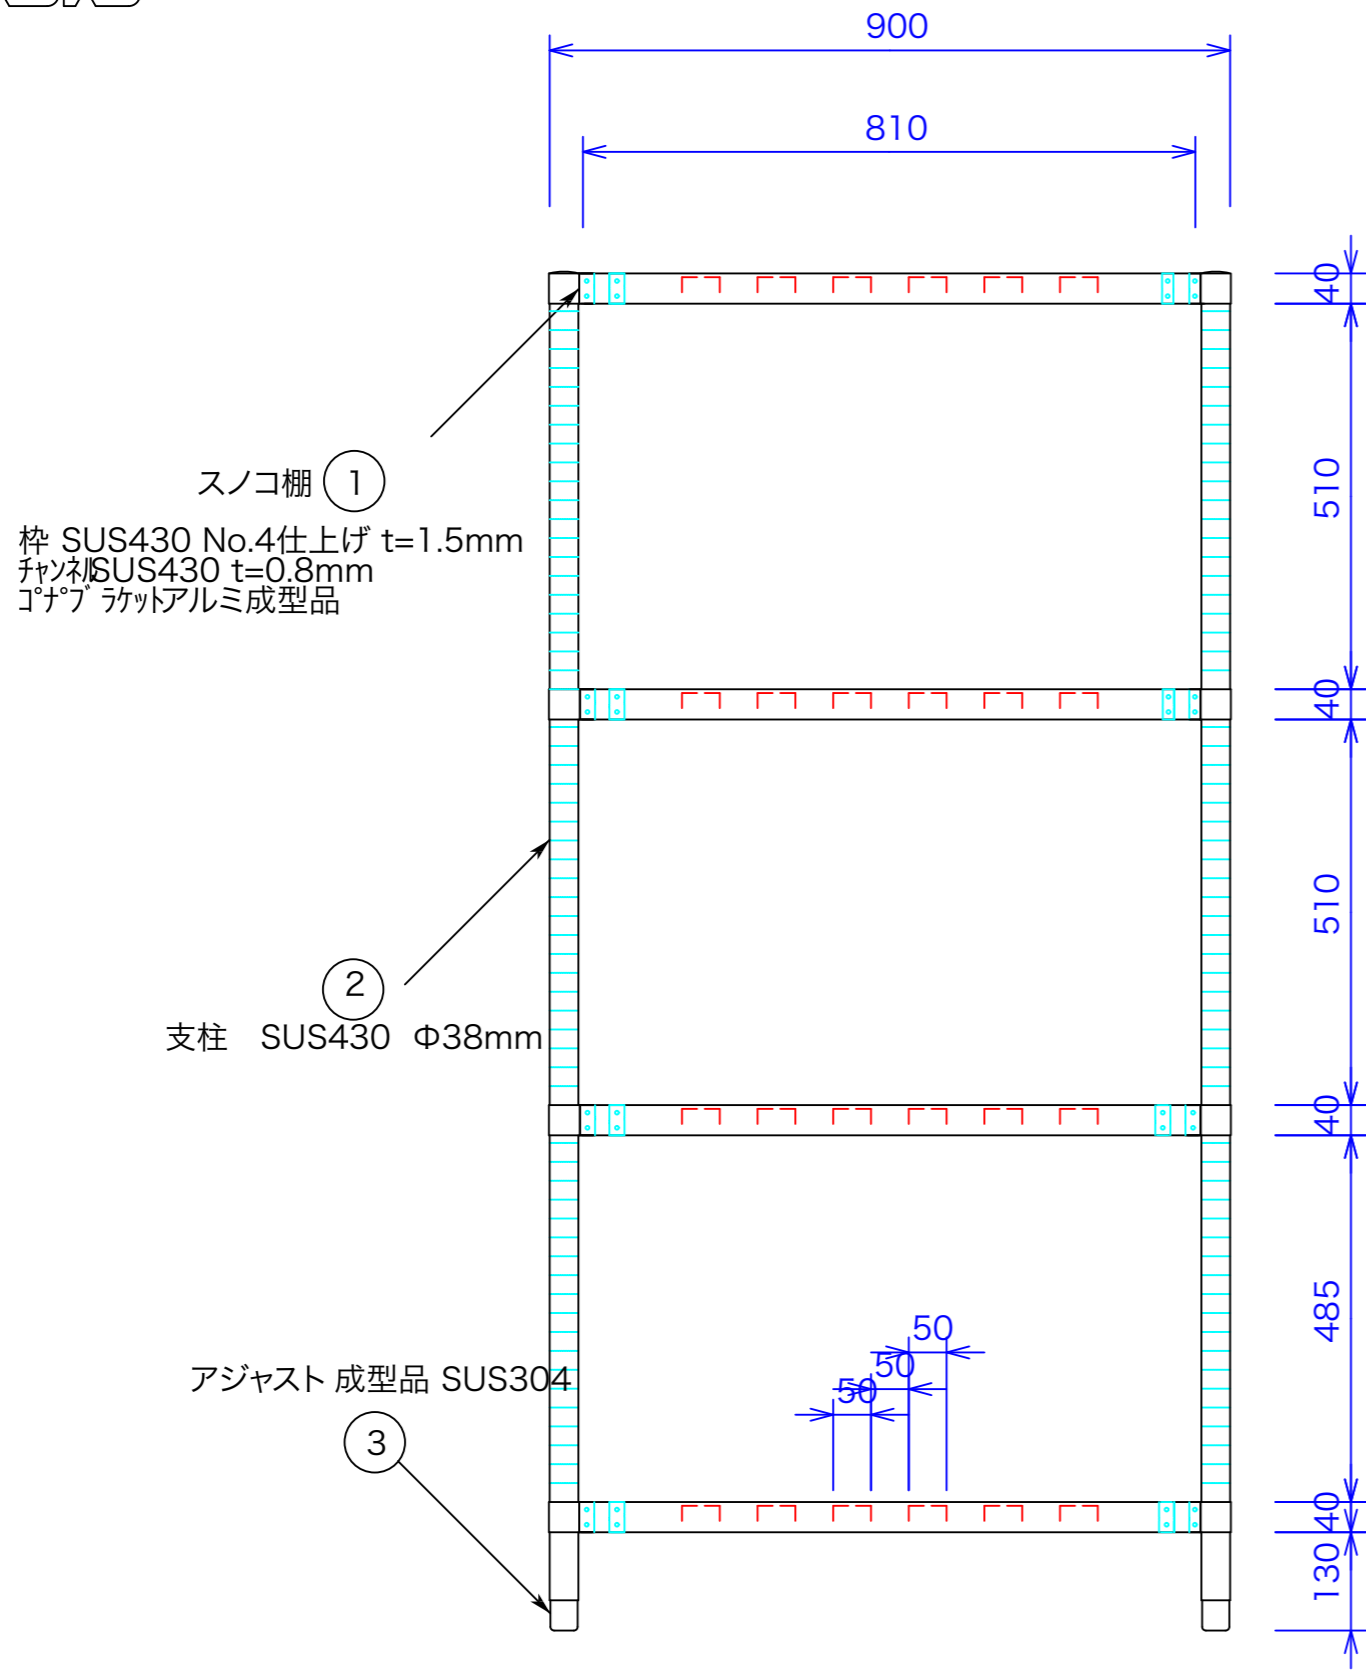

型式	PRS-94
寸法	900*450*1800

図と製品に差異が生じる場合は製品が優先致します。

訂正	設計	製図 nina	日付 01/03/30	型番	品名	パンラック スノコ棚	<b>秋元ステルス工業株式会社</b> 〒116-0011 東京都荒川区西尾久8-40-6 TEL 03-3894-6091 FAX 03-3894-7744
	縮尺 1/10	図番	PRS-94				