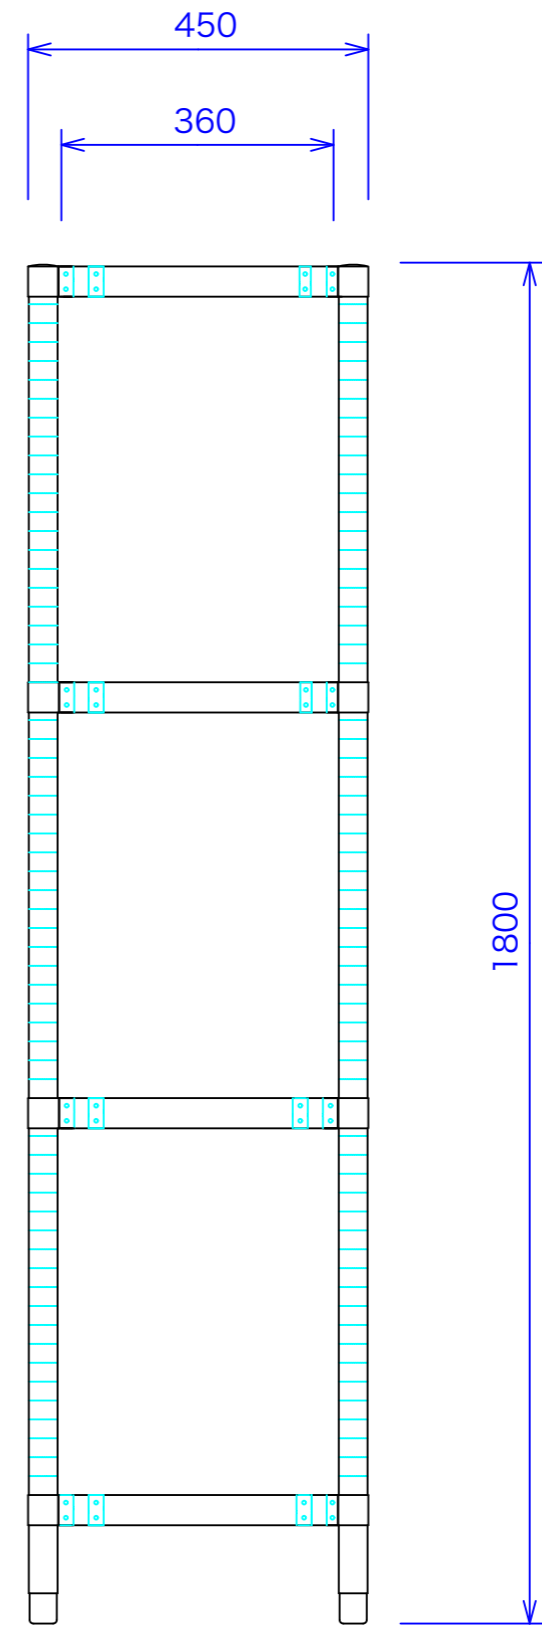

型式	PRS-94
寸法	900*450*1800

図と製品に差異が生じる場合は製品が優先致します。

訂正	設計	製図 nina	日付 01/03/30	型番	品名	パンラック スノコ棚	<b>秋元ステルス工業株式会社</b> 〒116-0011 東京都荒川区西尾久8-40-6 TEL 03-3894-6091 FAX 03-3894-7744
	縮尺 1/10	図番	PRS-94				