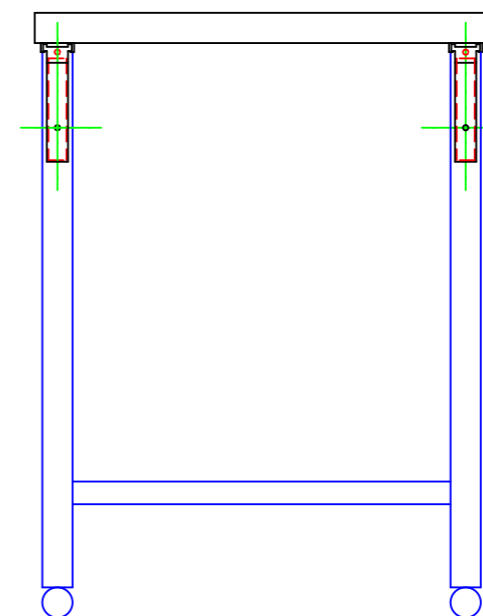

型式	OTS-60
寸法	600x300

参考図

図と製品に差異が生じる場合は製品が優先致します。

訂正	設計	製図 nina	日付	型番	品名	秋元ステンレス工業株式会社 〒116-0011 東京都荒川区西尾久8-40-6 TEL 03-3894-6091 FAX 03-3894-7744
	縮尺 1/10		図番	OTS-60	補助甲板	