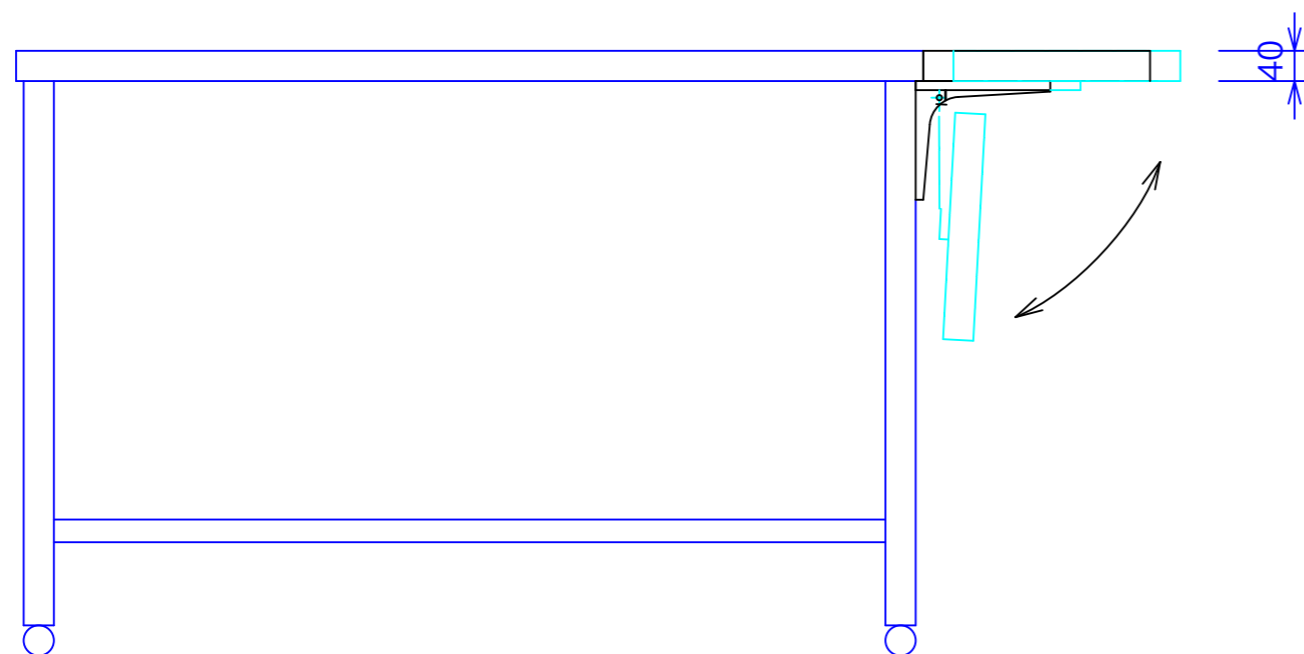

型式	OTS-60
寸法	600x300

参考図

図と製品に差異が生じる場合は製品が優先致します。

訂正	設計	製図 nina	日付	型番	品名	秋元ステンレス工業株式会社 〒116-0011 東京都荒川区西尾久8-40-6 TEL 03-3894-6091 FAX 03-3894-7744
	縮尺 1/10		図番	OTS-60	補助甲板	