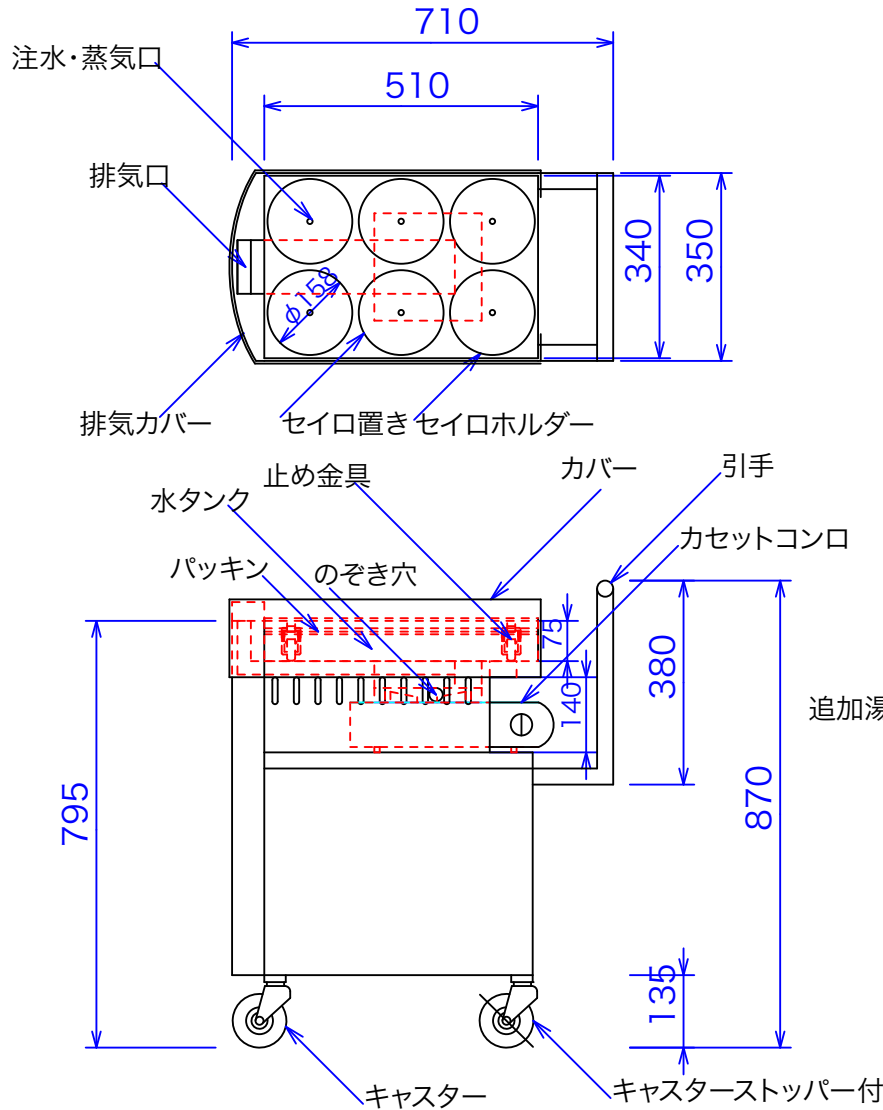

型式	WTY-6	
寸法	710x350x870	
	都市ガス	LPG
接続配管		
ガス消費量		

付属のカセットコンロが熱源です。
 ガスボンベ1本付き
 ガス消費量3.3^{KW}
 本品は演出用です。
 調理はできません。

注:縮尺は用紙がA-3の時の縮尺です。

訂正	設計	製図 nina	日付 030818	型番	品名	秋元ステルス工業株式会社 〒116-0011 東京都荒川区西尾久8-40-6 TEL 03-3894-6091 FAX 03-3894-7744
	縮尺 1/10		図番	WTY-6	飲茶ワゴン	