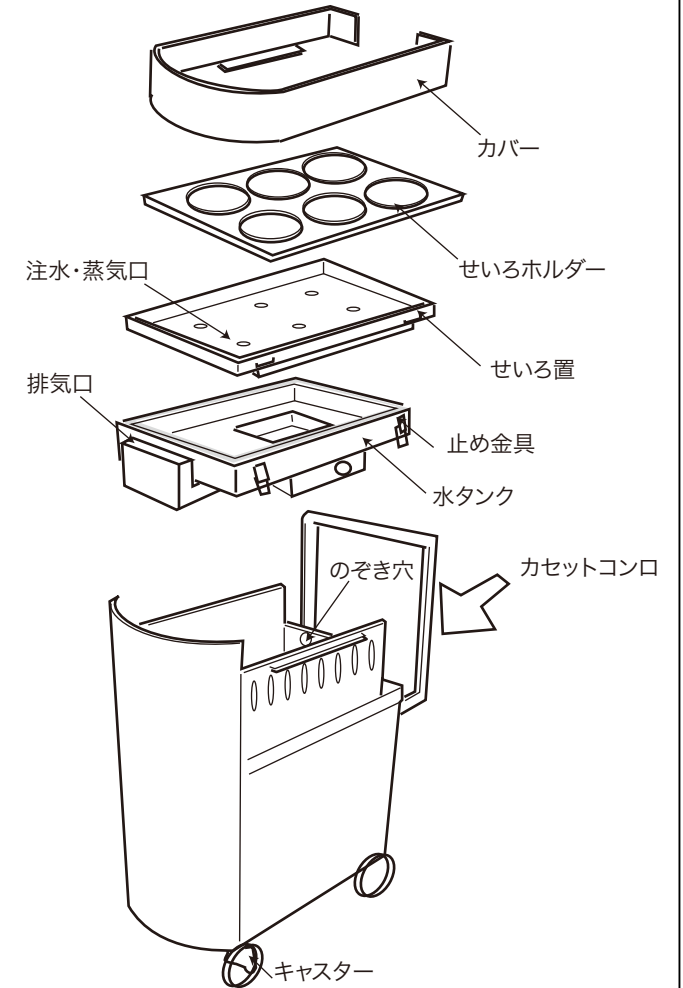

型式	WTY-6	
寸法	710x350x870	
	都市ガス	LPG
接続配管		
ガス消費量		

付属のカセットコンロが熱源です。
 ガスボンベ1本付き
 ガス消費量3.3^{KW}
 本品は演出用です。
 調理はできません。

注:縮尺は用紙がA-3の時の縮尺です。

訂正	設計	製図 nina	日付 030818	型番	品名	秋元ステルス工業株式会社 〒116-0011 東京都荒川区西尾久8-40-6 TEL 03-3894-6091 FAX 03-3894-7744
	縮尺 1/10		図番	WTY-6	飲茶ワゴン	