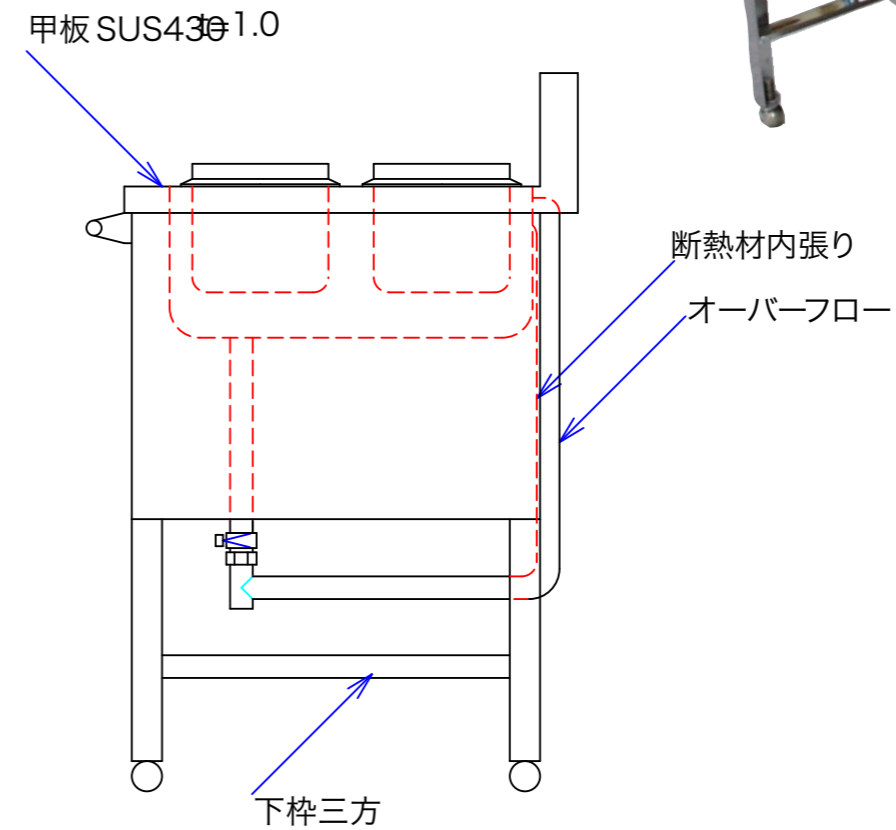

付属品
湯煎ポット Φ180 4ヶ
早沸きバーナー M-11

型式	WG-H4	
寸法	600X600X800	
	都市ガス	LPG
接続配管	13mm	9.5mm
ガス消費量	9.3Kw	9.0Kw

注:縮尺は用紙がA-3の時の縮尺です。

訂正	設計	製図 nina	日付 02/12/20	型番	品名 湯煎	
	縮尺 1/10		図番	WG-H4		