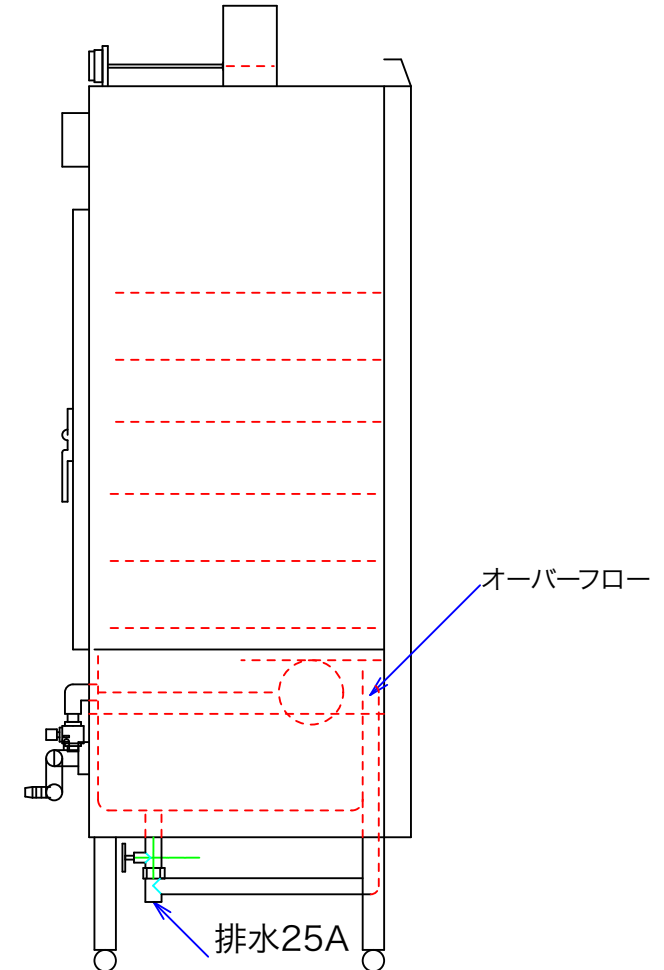

型式	OS-650	
寸法	650x600x1650	
	都市ガス	LPG
接続配管	13mm	9.5mm
ガス消費量	14.0Kw	13.8Kw

注:縮尺は用紙がA-3の時の縮尺です。

訂正	050721	設計	製図 nina	日付 040611	型番	品名	秋元ステンレス工業株式会社 〒116-0011 東京都荒川区西尾久8-40-6 TEL 03-3894-6091 FAX 03-3894-7744
		縮尺 1/10		図番	OS-650	万能ガス蒸器	