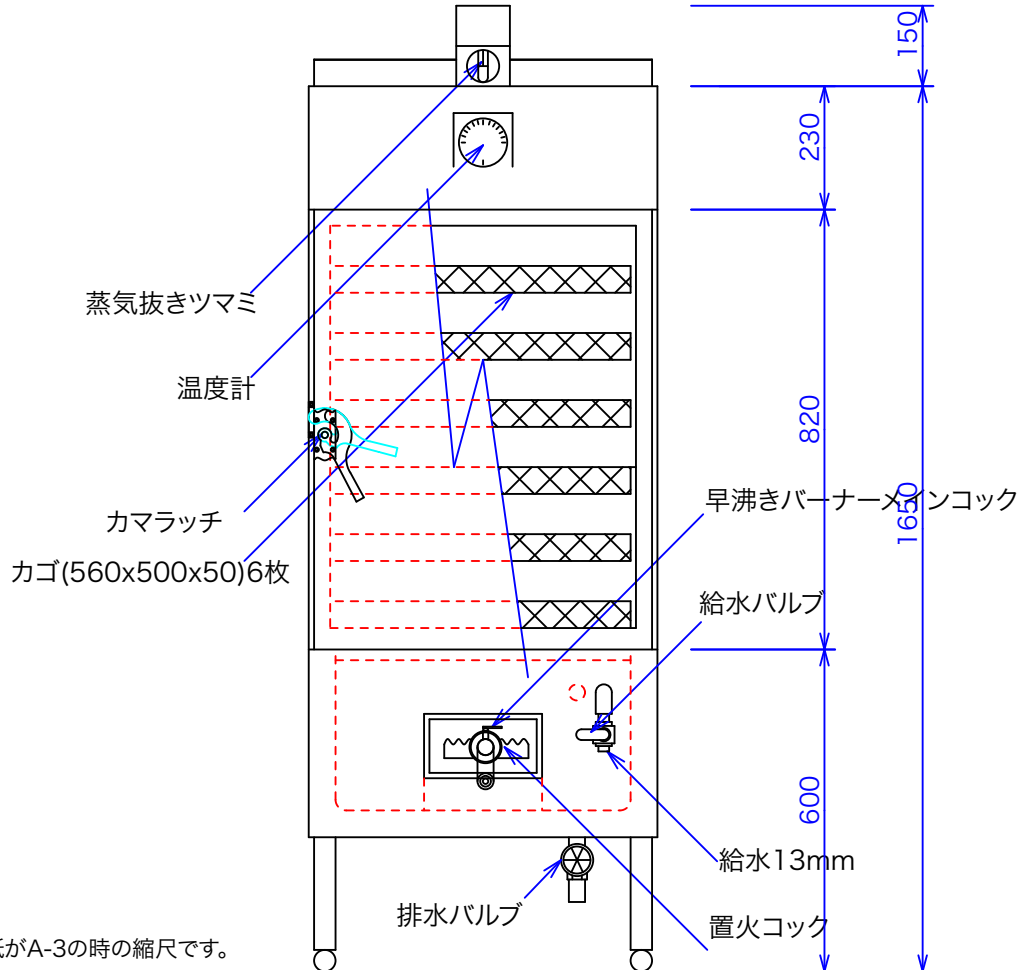

型式	OS-650	
寸法	650x600x1650	
	都市ガス	LPG
接続配管	13mm	9.5mm
ガス消費量	14.0Kw	13.8Kw

注:縮尺は用紙がA-3の時の縮尺です。

訂正	050721	設計	製図 nina	日付 040611	型番	品名	秋元ステンレス工業株式会社 〒116-0011 東京都荒川区西尾久8-40-6 TEL 03-3894-6091 FAX 03-3894-7744
		縮尺 1/10		図番	OS-650	万能ガス蒸器	