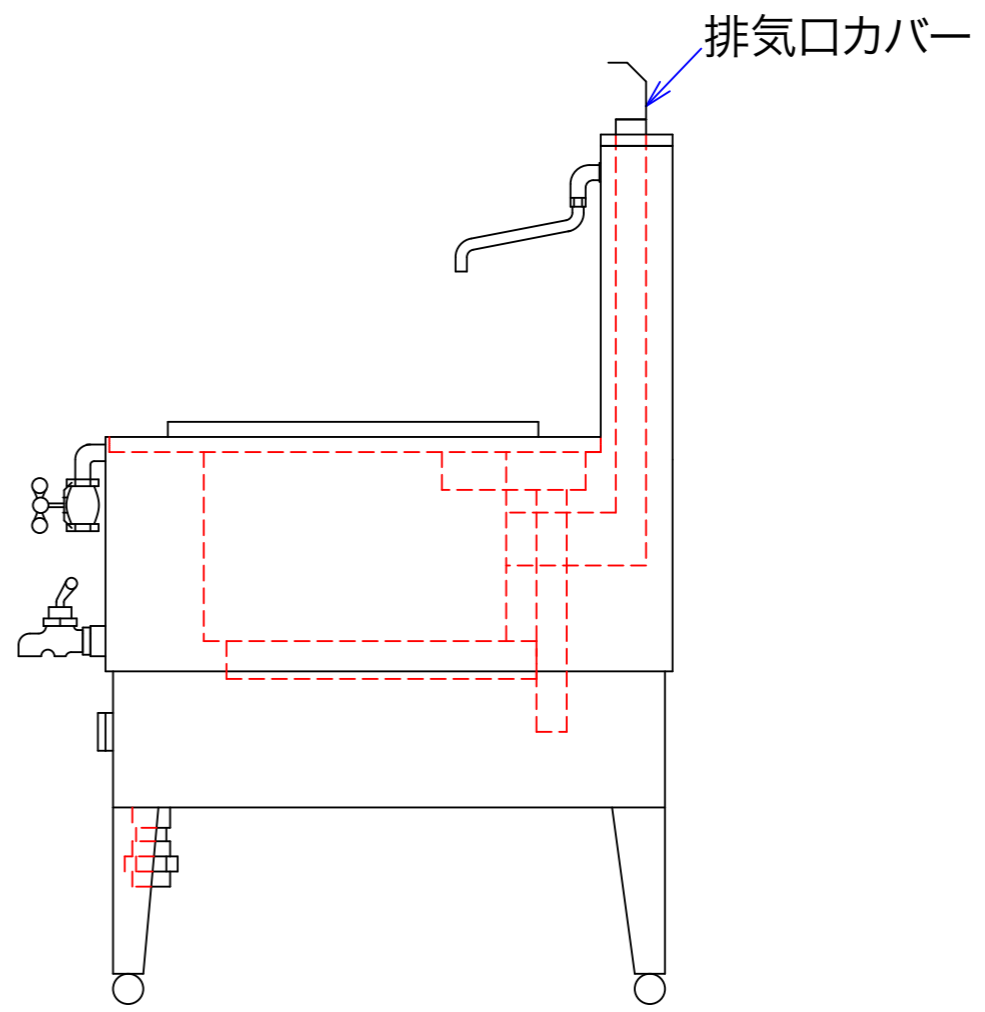

別売品

- トヨ付鍋(RN-200)
- テボザルリング(RN-7)
- テボザル(RN-F)
- 噴射板(RN-J)

型式	ORY-65	
寸法	650x750x750	
	都市ガス	LPG
接続配管	25A	20A
ガス消費量	25.6kw	25Kw

図と製品に差異が生じる場合は製品が優先致します。

訂正 050408	設計	製図 nina	日付 03/01/31	型番 ORY-65	品名 中華一口ゆでレンジ	秋元ステンレス工業株式会社 〒116-0011 東京都荒川区西尾久8-40-6 TEL 03-3894-6091 FAX 03-3894-7744
	縮尺 1/10	図番				