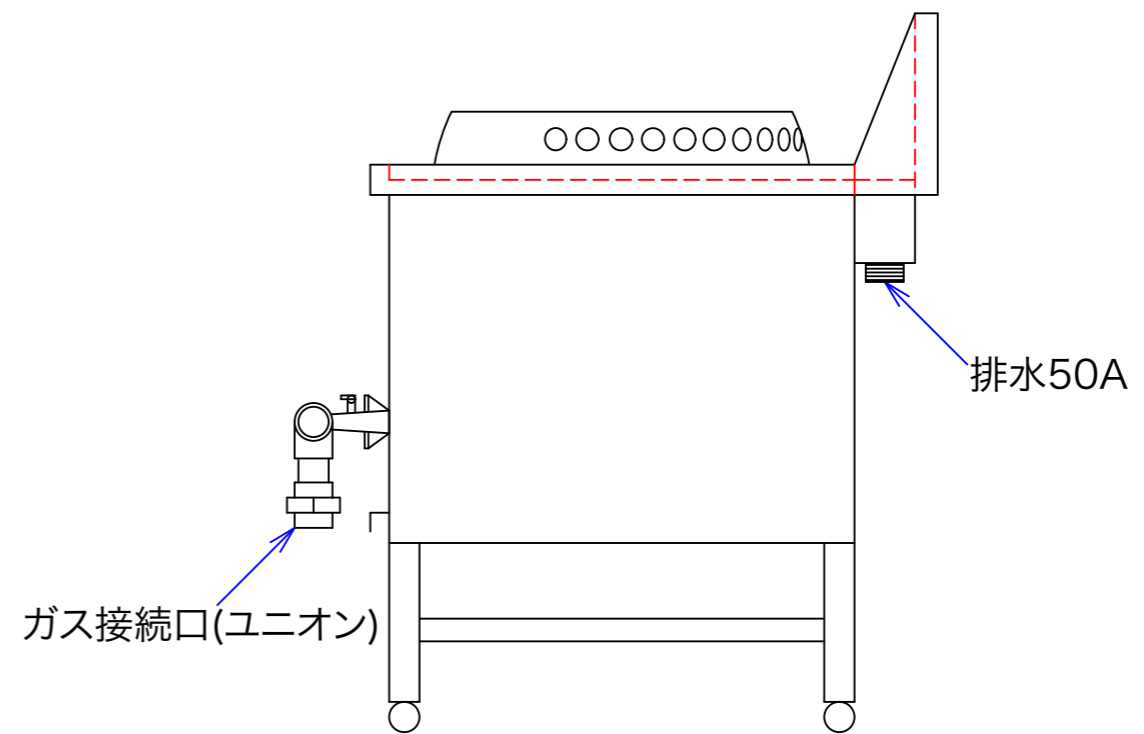

別売品

- トヨ付鍋(RN-200)
- テボザルリング(RN-7)
- テボザル(RN-F)
- 噴射板(RN-J)

型式	OR-65	
寸法	650x750x750	
	都市ガス	LPG
接続配管	25A	20A
ガス消費量	18kw	16.7Kw

図と製品に差異が生じる場合は製品が優先致します。

訂正	051021	設計	製図 nina	日付	03/01/31	型番	OR-65	品名	中華一口ゆでレンジ	秋元ステンレス工業株式会社 〒116-0011 東京都荒川区西尾久8-40-6 TEL 03-3894-6091 FAX 03-3894-7744
		縮尺	1/10	図番						