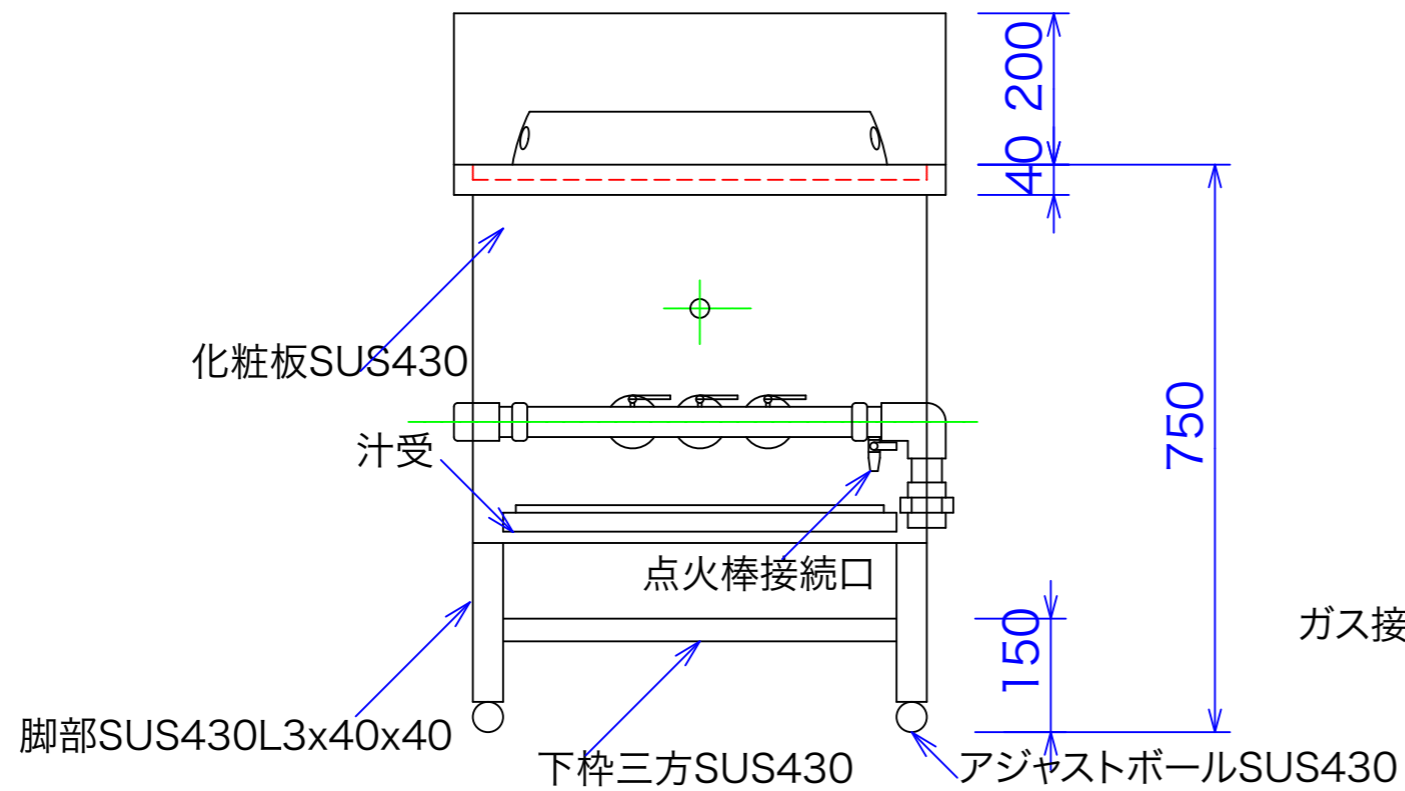

別売品

- トヨ付鍋(RN-200)
- テボザルリング(RN-7)
- テボザル(RN-F)
- 噴射板(RN-J)

型式	OR-65	
寸法	650x750x750	
	都市ガス	LPG
接続配管	25A	20A
ガス消費量	18kw	16.7Kw

図と製品に差異が生じる場合は製品が優先致します。

訂正	051021	設計	製図 nina	日付	03/01/31	型番	OR-65	品名	中華一口ゆでレンジ	秋元ステンレス工業株式会社 〒116-0011 東京都荒川区西尾久8-40-6 TEL 03-3894-6091 FAX 03-3894-7744
		縮尺	1/10	図番						