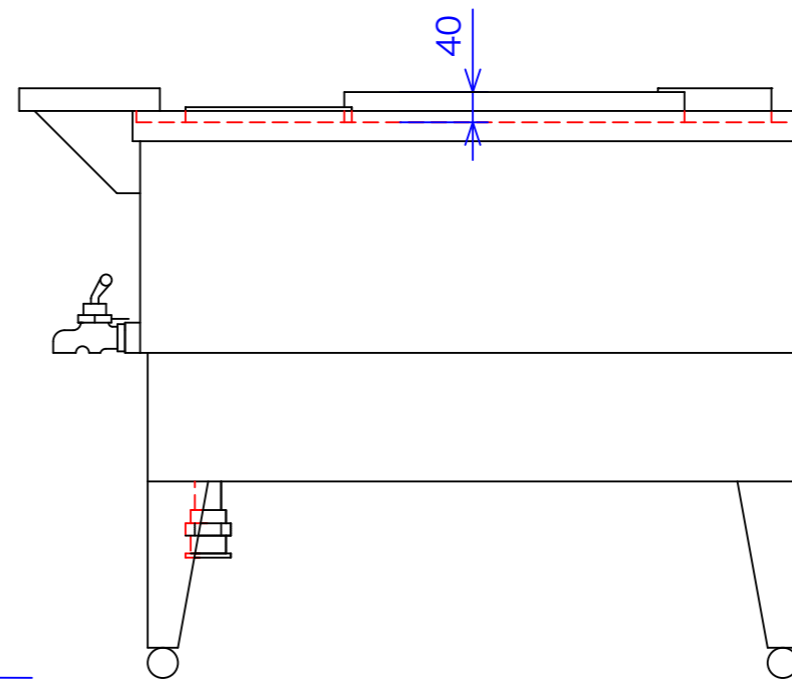

排気口 (左右あり)

給湯口
給湯口
丸ポット挿入穴

甲板水抜き栓

スーパーリードバーナー
M30-10本

二番釜 40リットル

型式	NGR-900	
寸法	900x900x800	
	都市ガス	LPG
接続配管	25A	20A
ガス消費量	42.8Kw	40.5Kw

付属品
2番釜(アルミ鋳物製) 1
木蓋 1 丸ポット 1

別売品
エントツ Φ150-1m 1
パンチングエントツカバー 1

アジャストボールSUS430

ガス接続口20A

図と製品に差異が生じる場合は製品が優先致します。

訂正	040828	設計	製図 nina	日付	型番	品名	日本そばかまど	秋元ステンレス工業株式会社 〒116-0011 東京都荒川区西尾久8-40-6 TEL 03-3894-6091 FAX 03-3894-7744
	040901	縮尺		99/10/22	NGR-900			
		1/10		図番				