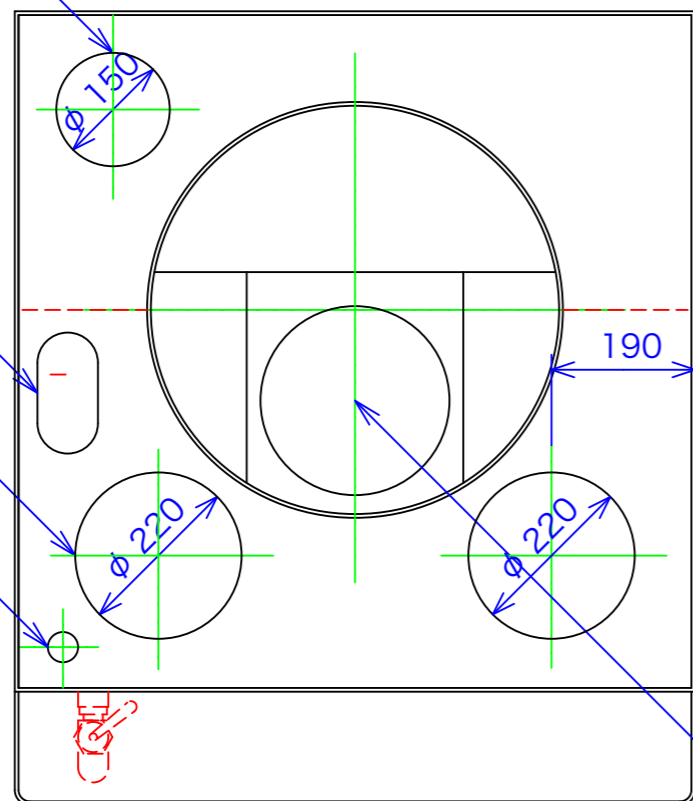

排気口 (左右あり)

給湯口
給湯口
丸ポット挿入穴

甲板水抜き栓

スーパーリードバーナー
M30-10本

二番釜 40リットル

型式	NGR-900	
寸法	900x900x800	
	都市ガス	LPG
接続配管	25A	20A
ガス消費量	42.8Kw	40.5Kw

付属品
2番釜(アルミ鋳物製) 1
木蓋 1 丸ポット 1

別売品
エントツ Φ150-1m 1
パンチングエントツカバー 1

アジャストボールSUS430

ガス接続口20A

図と製品に差異が生じる場合は製品が優先致します。

訂正	040828	設計	製図 nina	日付	型番	品名	日本そばかまど	秋元ステンレス工業株式会社 〒116-0011 東京都荒川区西尾久8-40-6 TEL 03-3894-6091 FAX 03-3894-7744
	040901	縮尺		99/10/22	NGR-900			
		1/10		図番				