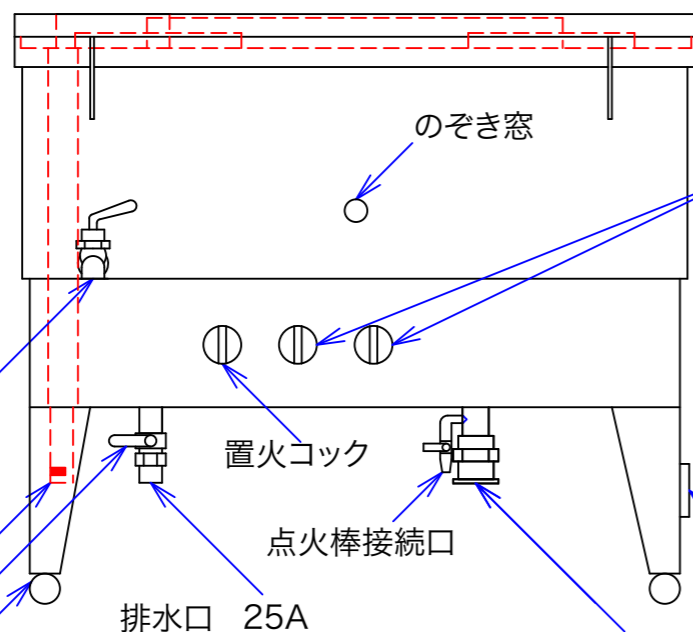

排気口 (左右あり)

給湯口
給湯口
丸ポット挿入穴

甲板水抜き栓

スーパーリードバーナー
M30-10本

二番釜 40リットル

型式	NGR-900	
寸法	900x900x800	
	都市ガス	LPG
接続配管	25A	20A
ガス消費量	42.8Kw	40.5Kw

付属品
2番釜(アルミ鋳物製) 1
木蓋 1 丸ポット 1

別売品
エントツ Φ150-1m 1
パンチングエントツカバー 1

アジャストボールSUS430

ガス接続口20A

図と製品に差異が生じる場合は製品が優先致します。

訂正	040828	設計	製図 nina	日付	型番	品名	日本そばかまど	秋元ステンレス工業株式会社 〒116-0011 東京都荒川区西尾久8-40-6 TEL 03-3894-6091 FAX 03-3894-7744
	040901	縮尺		99/10/22	NGR-900			
		1/10		図番				