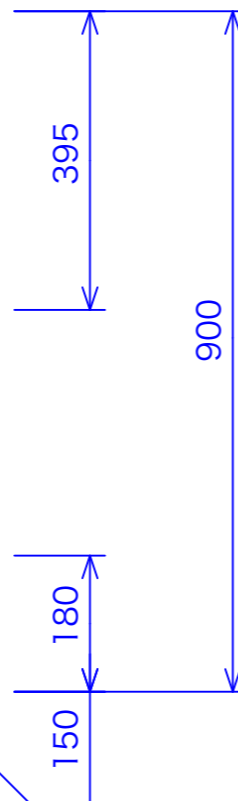

排気口 (左右あり)

給湯口
給湯口
丸ポット挿入穴

甲板水抜き栓

スーパーリードバーナー
M30-10本

二番釜 40リットル

型式	NGR-900	
寸法	900x900x800	
	都市ガス	LPG
接続配管	25A	20A
ガス消費量	42.8Kw	40.5Kw

付属品
2番釜(アルミ鋳物製) 1
木蓋 1 丸ポット 1

別売品
エントツ Φ150-1m 1
パンチングエントツカバー 1

アジャストボールSUS430

ガス接続口20A

図と製品に差異が生じる場合は製品が優先致します。

訂正	040828	設計	製図 nina	日付	型番	品名	日本そばかまど	秋元ステンレス工業株式会社 〒116-0011 東京都荒川区西尾久8-40-6 TEL 03-3894-6091 FAX 03-3894-7744
	040901	縮尺		99/10/22	NGR-900			
		1/10		図番				