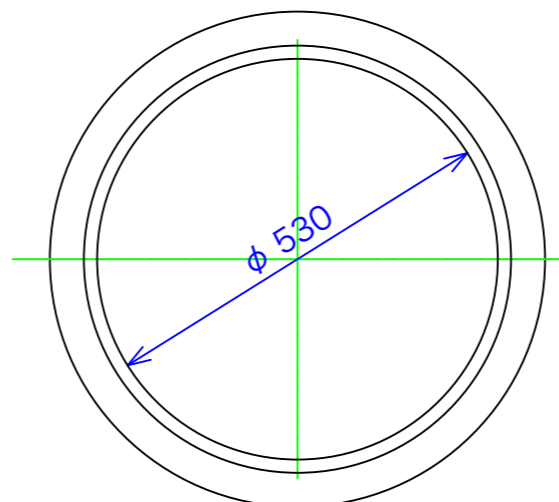

排気口 (左右あり)

給湯口
給湯口
丸ポット挿入穴

甲板水抜き栓

スーパーリードバーナー
M30-10本

二番釜 40リットル

型式	NGR-900	
寸法	900x900x800	
	都市ガス	LPG
接続配管	25A	20A
ガス消費量	42.8Kw	40.5Kw

付属品
2番釜(アルミ鋳物製) 1
木蓋 1 丸ポット 1

別売品
エントツ Φ150-1m 1
パンチングエントツカバー 1

アジャストボールSUS430

ガス接続口20A

図と製品に差異が生じる場合は製品が優先致します。

訂正	040828	設計	製図 nina	日付	型番	品名	日本そばかまど	秋元ステンレス工業株式会社 〒116-0011 東京都荒川区西尾久8-40-6 TEL 03-3894-6091 FAX 03-3894-7744
	040901	縮尺		99/10/22	NGR-900			
		1/10		図番				