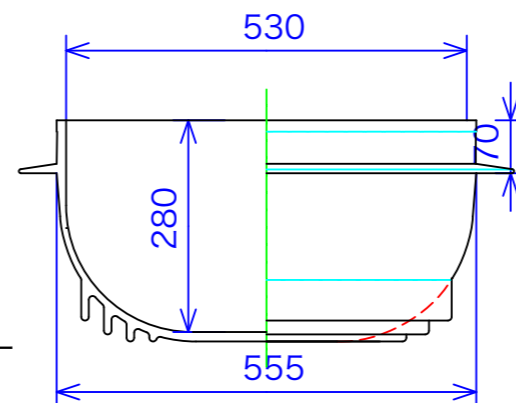

排気口 (左右あり)

給湯口
給湯口
丸ポット挿入穴

甲板水抜き栓

スーパーリードバーナー
M30-10本

二番釜 40リットル

型式	NGR-900	
寸法	900x900x800	
	都市ガス	LPG
接続配管	25A	20A
ガス消費量	42.8Kw	40.5Kw

付属品
2番釜(アルミ鋳物製) 1
木蓋 1 丸ポット 1

別売品
エントツ Φ150-1m 1
パンチングエントツカバー 1

アジャストボールSUS430

ガス接続口20A

図と製品に差異が生じる場合は製品が優先致します。

訂正	040828	設計	製図 nina	日付	型番	品名	日本そばかまど	秋元ステンレス工業株式会社 〒116-0011 東京都荒川区西尾久8-40-6 TEL 03-3894-6091 FAX 03-3894-7744
	040901	縮尺		99/10/22	NGR-900			
		1/10		図番				