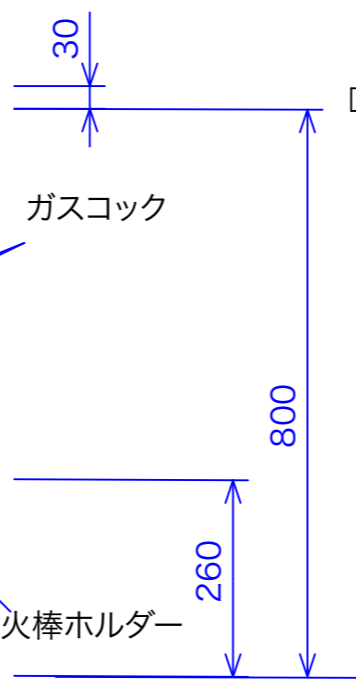

排気口 (左右あり)

給湯口
給湯口
丸ポット挿入穴

甲板水抜き栓

スーパーリードバーナー
M30-10本

二番釜 40リットル

型式	NGR-900	
寸法	900x900x800	
	都市ガス	LPG
接続配管	25A	20A
ガス消費量	42.8Kw	40.5Kw

付属品
2番釜(アルミ鋳物製) 1
木蓋 1 丸ポット 1

別売品
エントツ Φ150-1m 1
パンチングエントツカバー 1

アジャストボールSUS430

ガス接続口20A

図と製品に差異が生じる場合は製品が優先致します。

訂正	040828	設計	製図 nina	日付	型番	品名	日本そばかまど	秋元ステンレス工業株式会社 〒116-0011 東京都荒川区西尾久8-40-6 TEL 03-3894-6091 FAX 03-3894-7744
	040901	縮尺		99/10/22	NGR-900			
		1/10		図番				