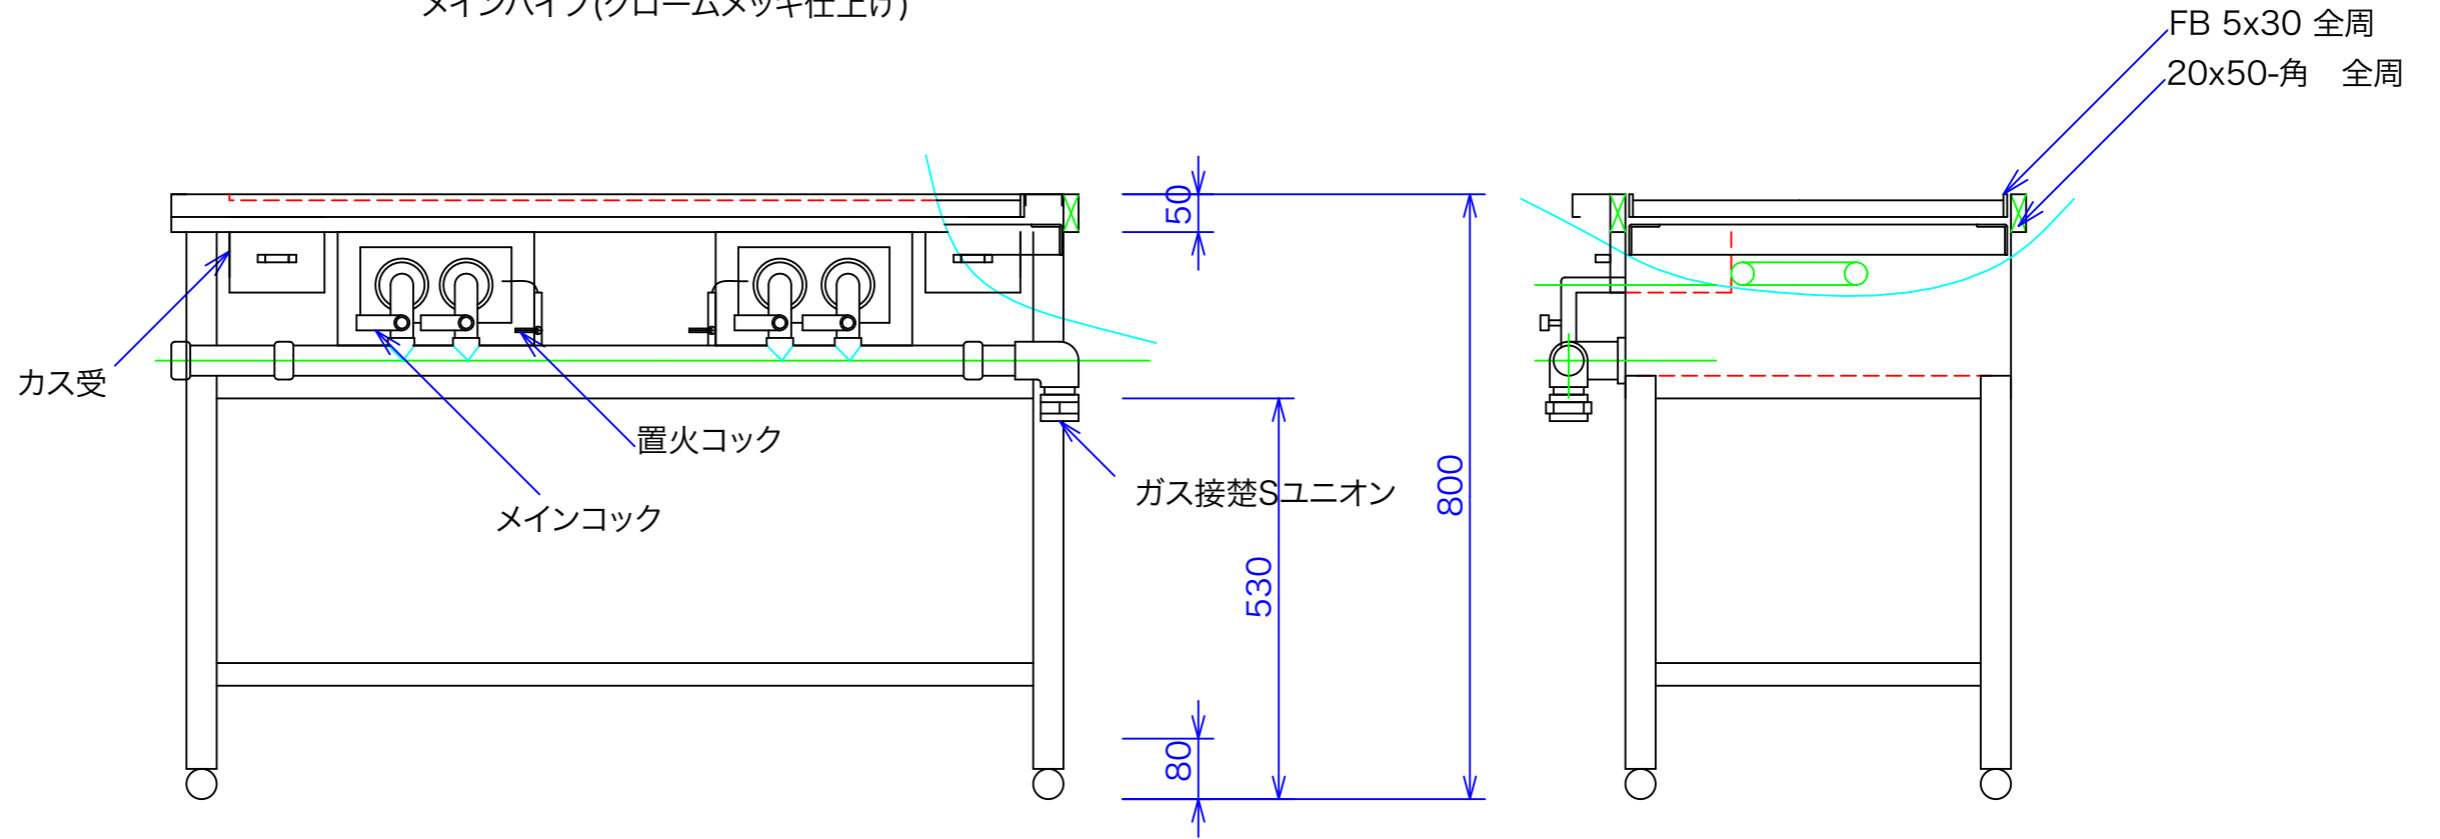

型式		
寸法	1200x600x800	
	都市ガス	LPG
接続配管	25A	
ガス消費量	25.3Kw	

参考図

注:縮尺は用紙がA-3の時の縮尺です。

訂正	071121	設計	製図 nina	日付	061114	型番	品名	大型 鉄板焼	秋元ステンレス工業株式会社 〒116-0011 東京都荒川区西尾久8-40-6 TEL 03-3894-6091 FAX 03-3894-7744
		縮尺	1/10	図番					