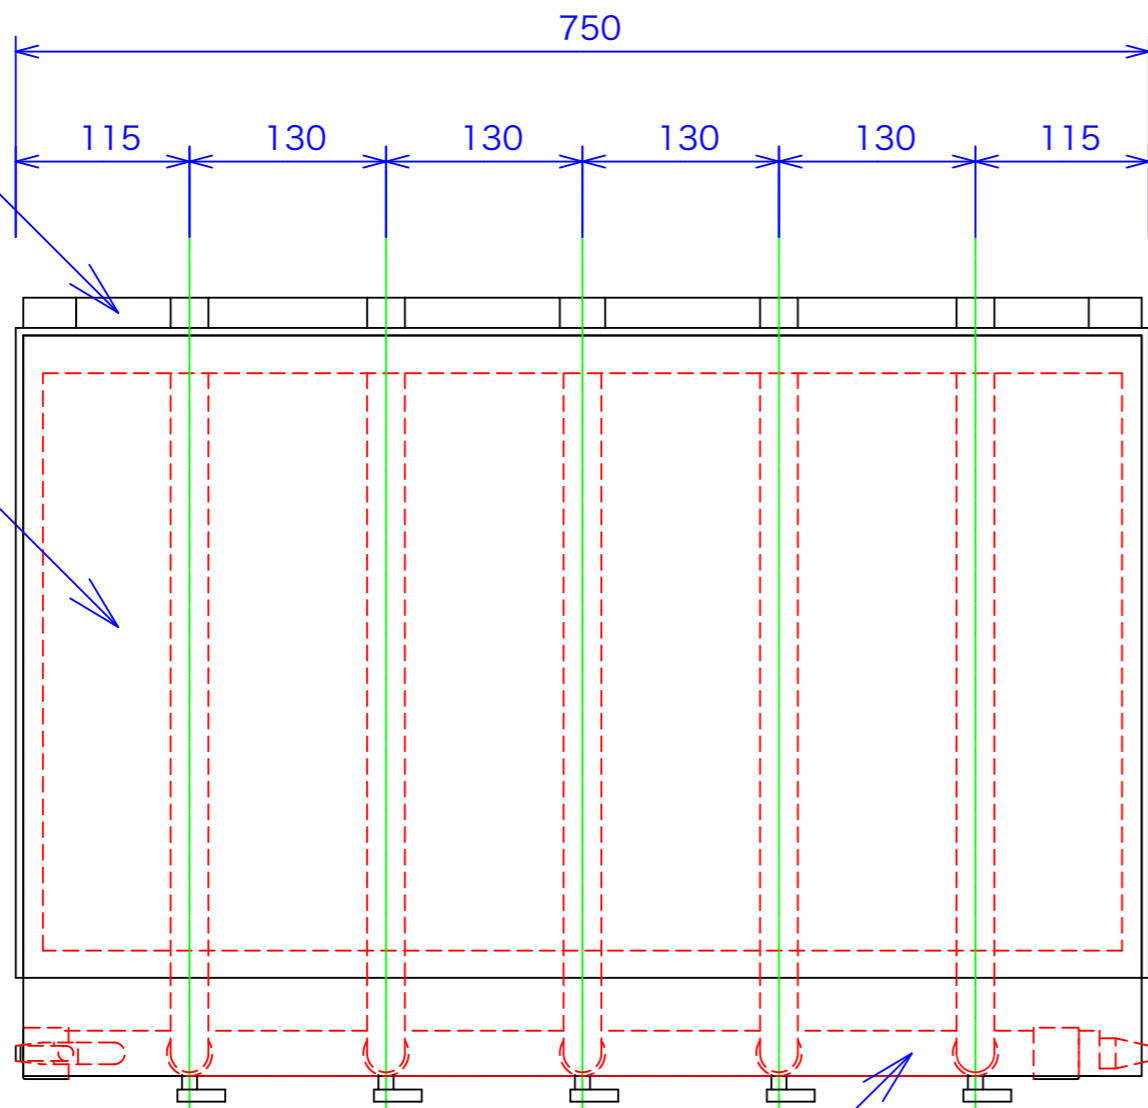

排気口

鉄板 t=9.0mm

メインパイプ25A(クロームメッキ仕上げ)

カス受

アザ折り

点火棒ホルダー

点火棒接楚S口

ガスホース接続口

図と製品に差異が生じる場合は製品が優先致します。

型式	GY-745L	
寸法	750x450x240	
	都市ガス	LPG
接続配管	13mm	9.5mm
ガス消費量	5.8Kw	6Kw

訂正

設計

製図

nina

日付

02/10/28