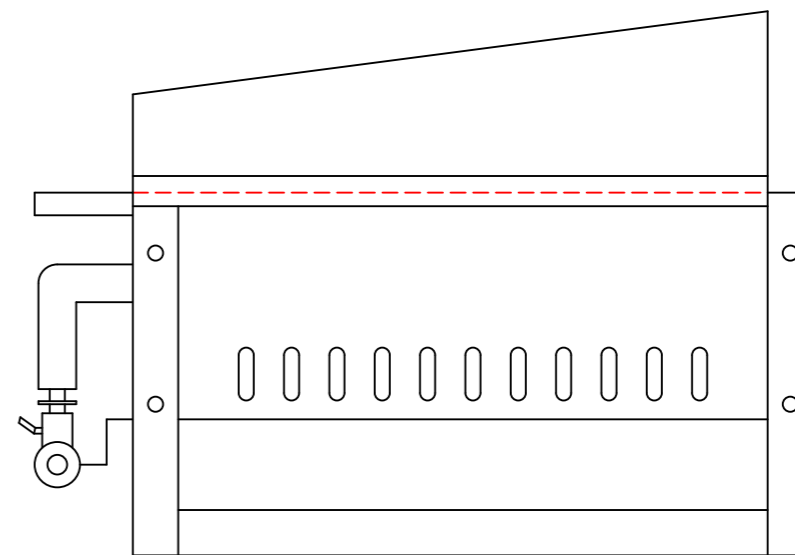

排気口

鉄板 t=9.0mm

メインパイプ25A(クロームメッキ仕上げ)

カス受

アザ折り

点火棒ホルダー

点火棒接楚S口

ガスホース接続口

図と製品に差異が生じる場合は製品が優先致します。

型式	GY-745L	
寸法	750x450x240	
	都市ガス	LPG
接続配管	13mm	9.5mm
ガス消費量	5.8Kw	6Kw

訂正

設計

製図

nina

日付

02/10/28