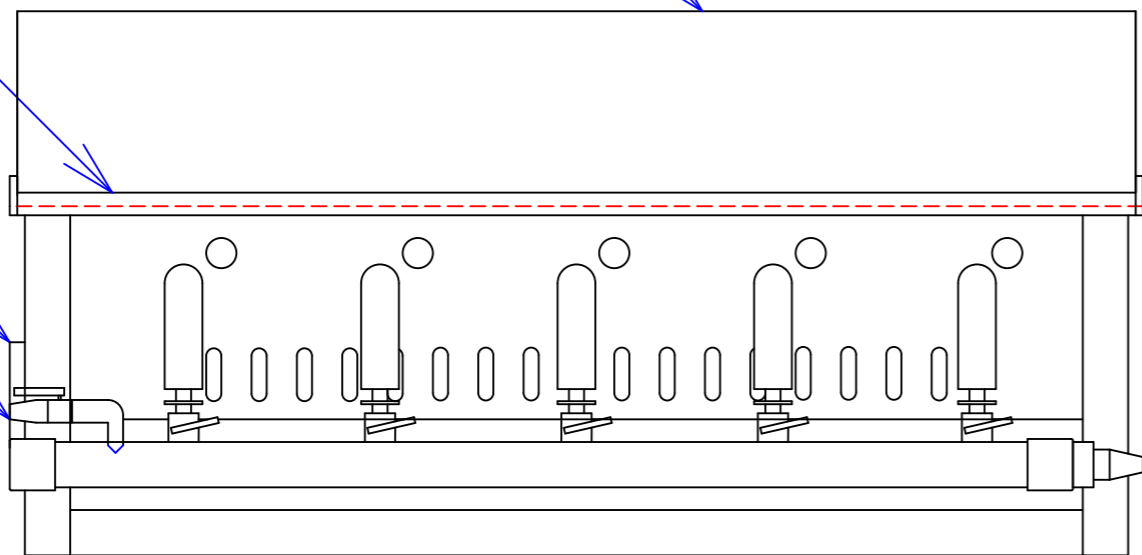

排気口

鉄板 t=9.0mm

メインパイプ25A(クロームメッキ仕上げ)

カス受

アザ折り

点火棒ホルダー

点火棒接楚S口

ガスホース接続口

図と製品に差異が生じる場合は製品が優先致します。

型式	GY-745L	
寸法	750x450x240	
	都市ガス	LPG
接続配管	13mm	9.5mm
ガス消費量	5.8Kw	6Kw

訂正

設計

製図

nina

日付

02/10/28