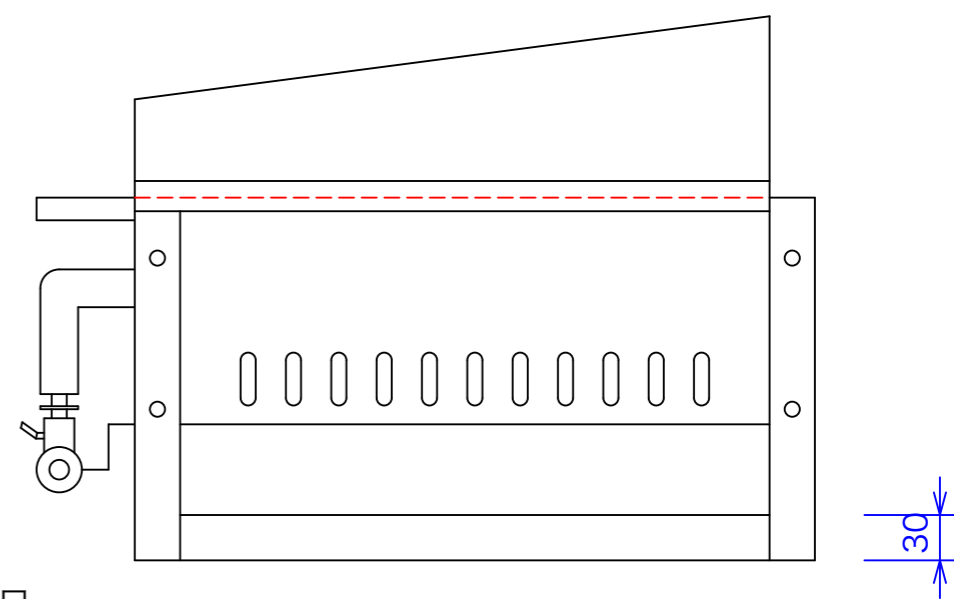

型式	GY-645L	
寸法	750x450x240	
	都市ガス	LPG
接続配管	13mm	9.5mm
ガス消費量	4.6Kw	4.8Kw

図と製品に差異が生じる場合は製品が優先致します。

訂正

設計	製図 nina	日付 02/10/28
縮尺	1/5	図番

型番  
GY-645L

品名  
焼そば台

**秋元ステンレス工業株式会社**  
〒116-0011 東京都荒川区西尾久8-40-6  
TEL 03-3894-6091 FAX 03-3894-7744