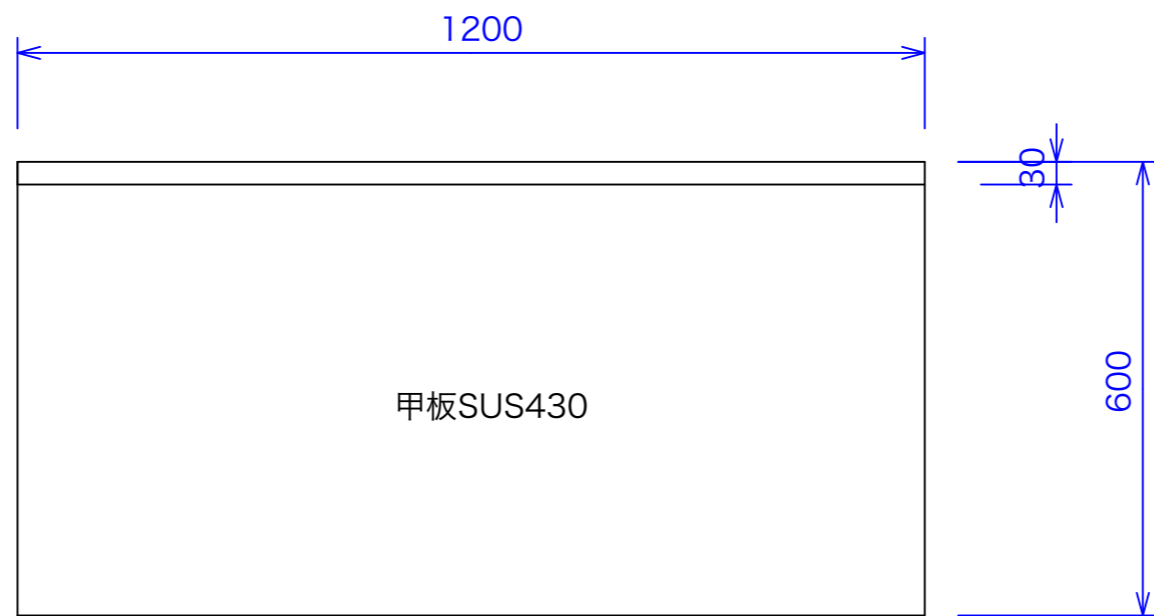

型式	GW-126B
寸法	1500x600x650

図と製品に差異が生じる場合は製品が優先致します。

訂正	設計	製図 nina	日付	型番	品名	秋元ステンレス工業株式会社 〒116-0011 東京都荒川区西尾久8-40-6 TEL 03-3894-6091 FAX 03-3894-7744
	縮尺	1/10	図番	GW-126B	ガス台	