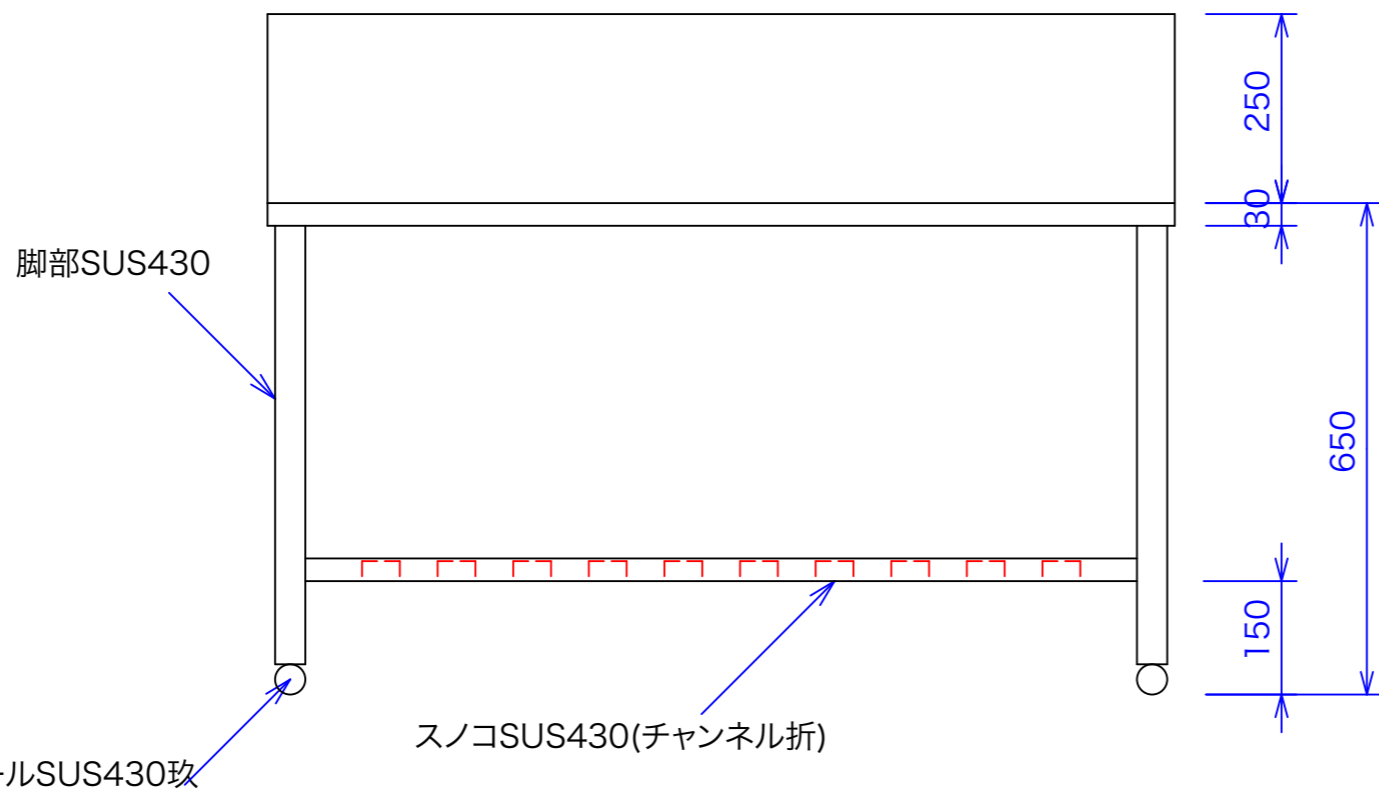

型式	GW-126B
寸法	1500x600x650

図と製品に差異が生じる場合は製品が優先致します。

訂正	設計	製図 nina	日付	型番	品名	秋元ステンレス工業株式会社 〒116-0011 東京都荒川区西尾久8-40-6 TEL 03-3894-6091 FAX 03-3894-7744
	縮尺	1/10	図番	GW-126B	ガス台	