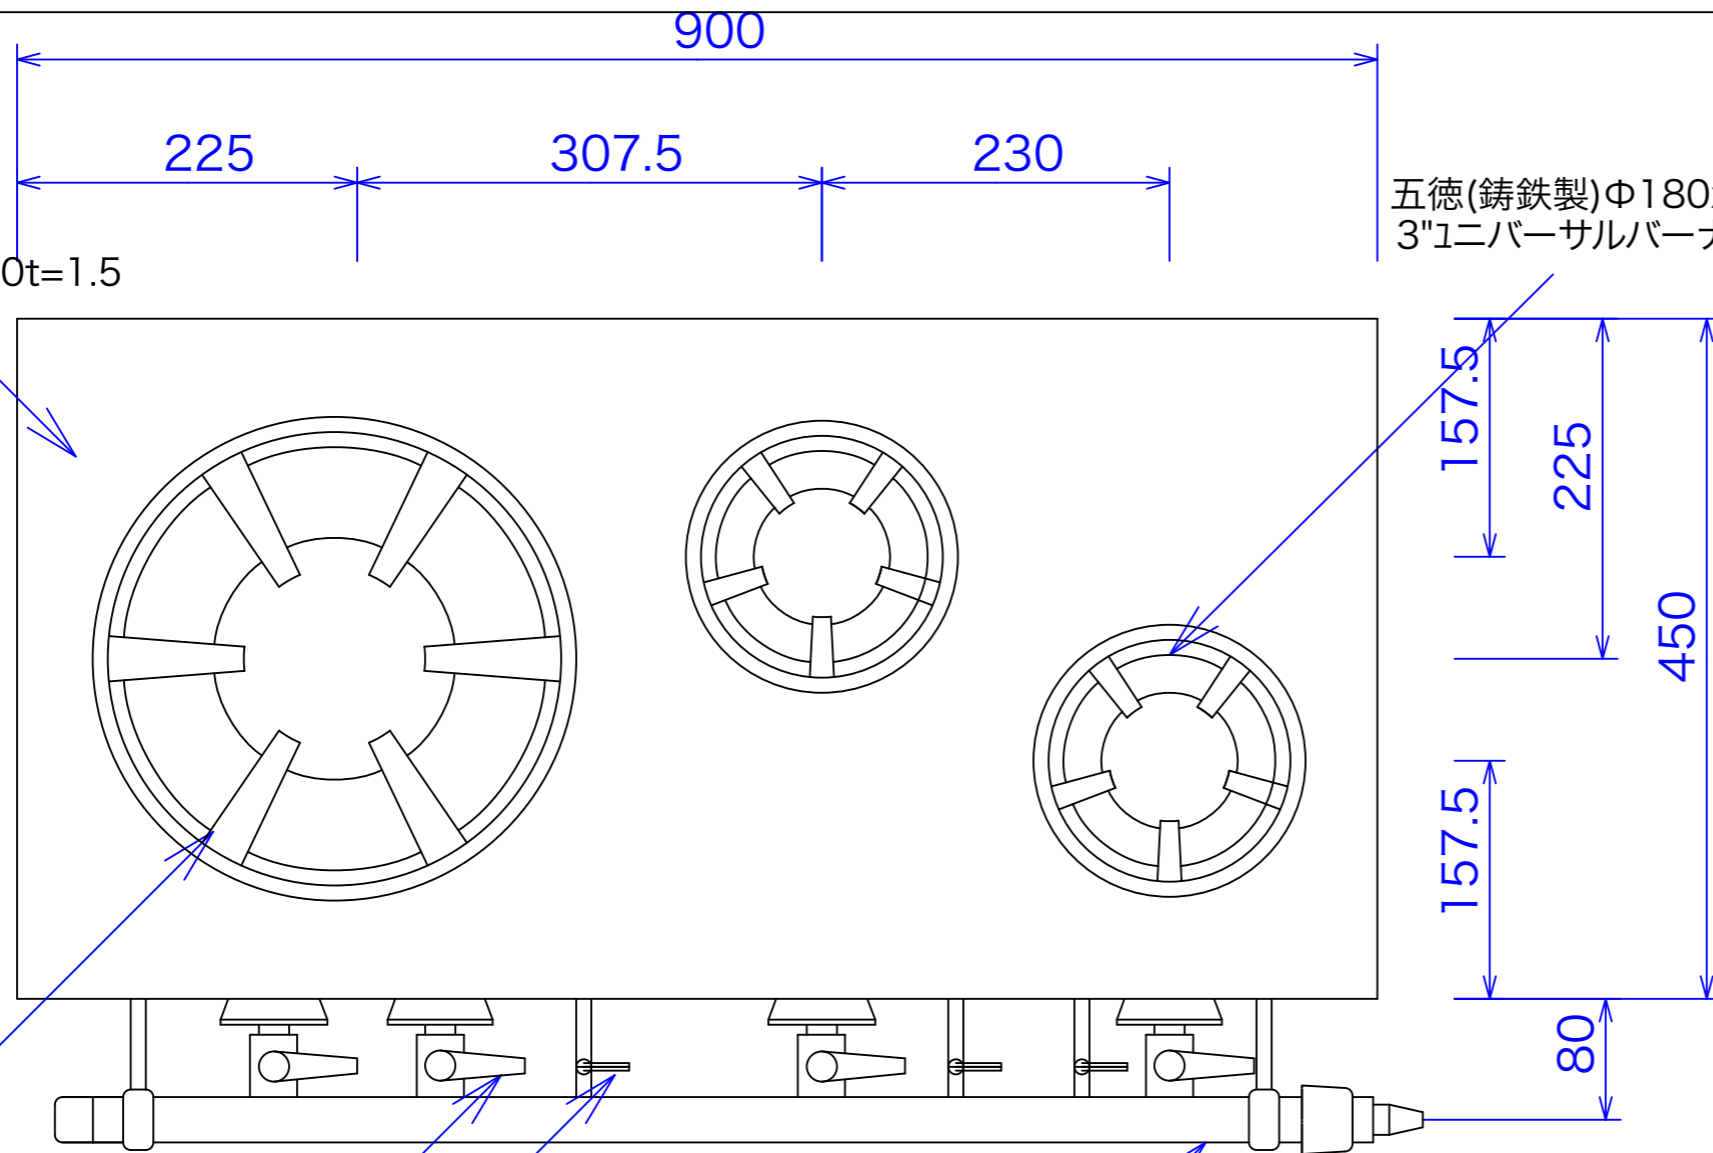

甲板SUS430t=1.5

五徳(鑄鉄製)Φ180x2ヶ  
3"1ニバーサルバーナー使用

五徳(鑄鉄製)Φ320x1ヶ  
6.5"1ニバーサルバーナー使用

パイロットコック  
メインコック

メインパイプクロームメッキ仕上

汁受 SUS430t=0.8

ガス接続口

ゴム脚

型式	GT-733L	
寸法	900x450x150	
	都市ガス	LPG
接続配管	13mm	9.5mm
ガス消費量	18 kw	15.7 kw

図と製品に差異が生じる場合は製品が優先致します。

訂正

設計	製図 nina	日付 02/07/29
縮尺 1/5		図番

型番

GT-733L

品名

卓上ガステーブル