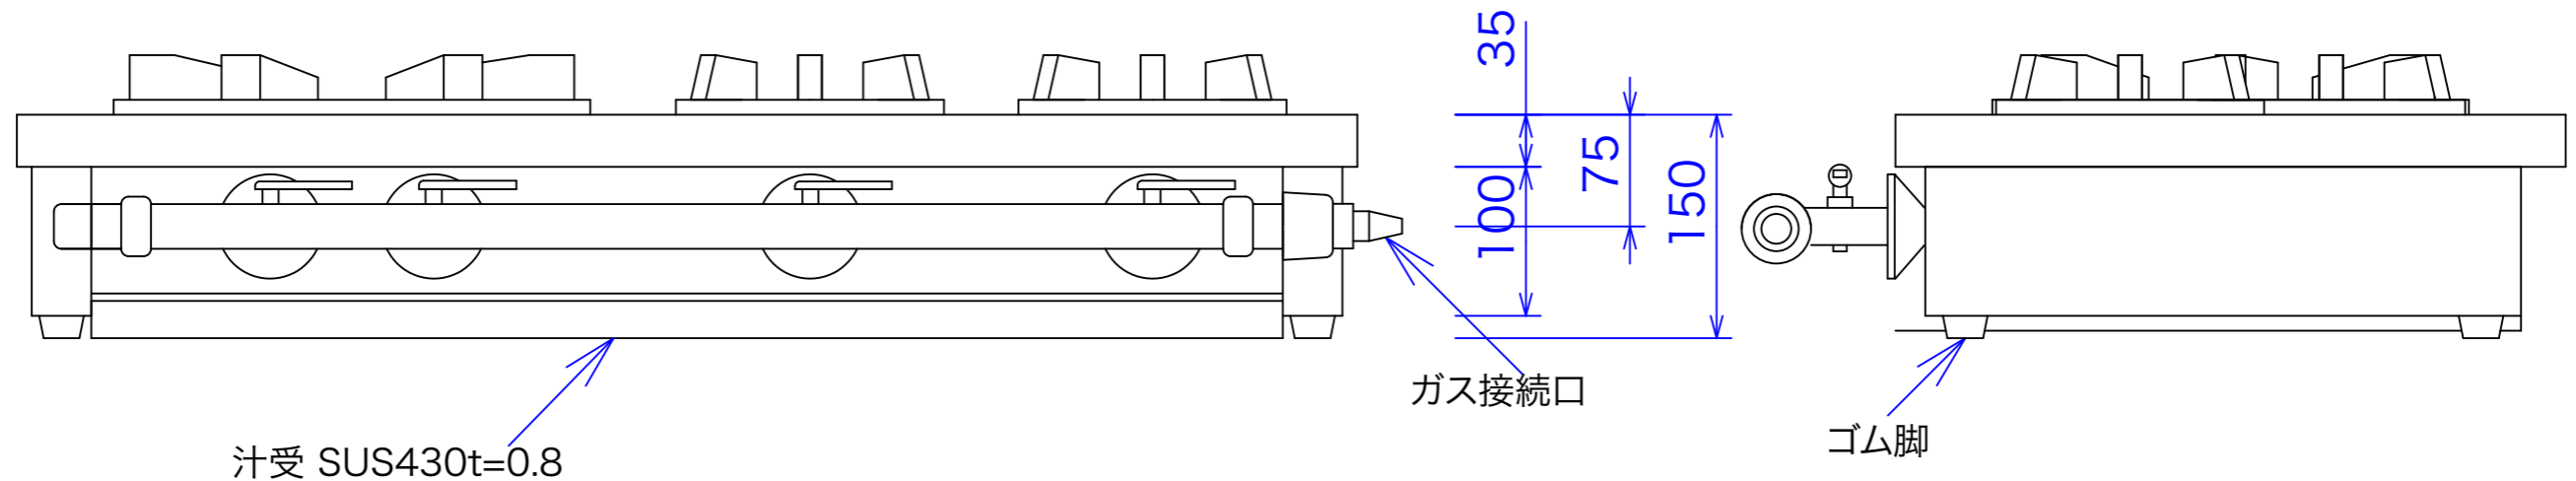

甲板SUS430t=1.5

五徳(鑄鉄製)Φ180x2ヶ  
3"1ニバーサルバーナー使用

五徳(鑄鉄製)Φ320x1ヶ  
6.5"1ニバーサルバーナー使用

パイロットコック  
メインコック

メインパイプクロームメッキ仕上

汁受 SUS430t=0.8

ガス接続口

ゴム脚

型式	GT-733L	
寸法	900x450x150	
	都市ガス	LPG
接続配管	13mm	9.5mm
ガス消費量	18 kw	15.7 kw

図と製品に差異が生じる場合は製品が優先致します。

訂正

設計	製図 nina	日付 02/07/29
縮尺 1/5		図番

型番

GT-733L

品名

卓上ガステーブル