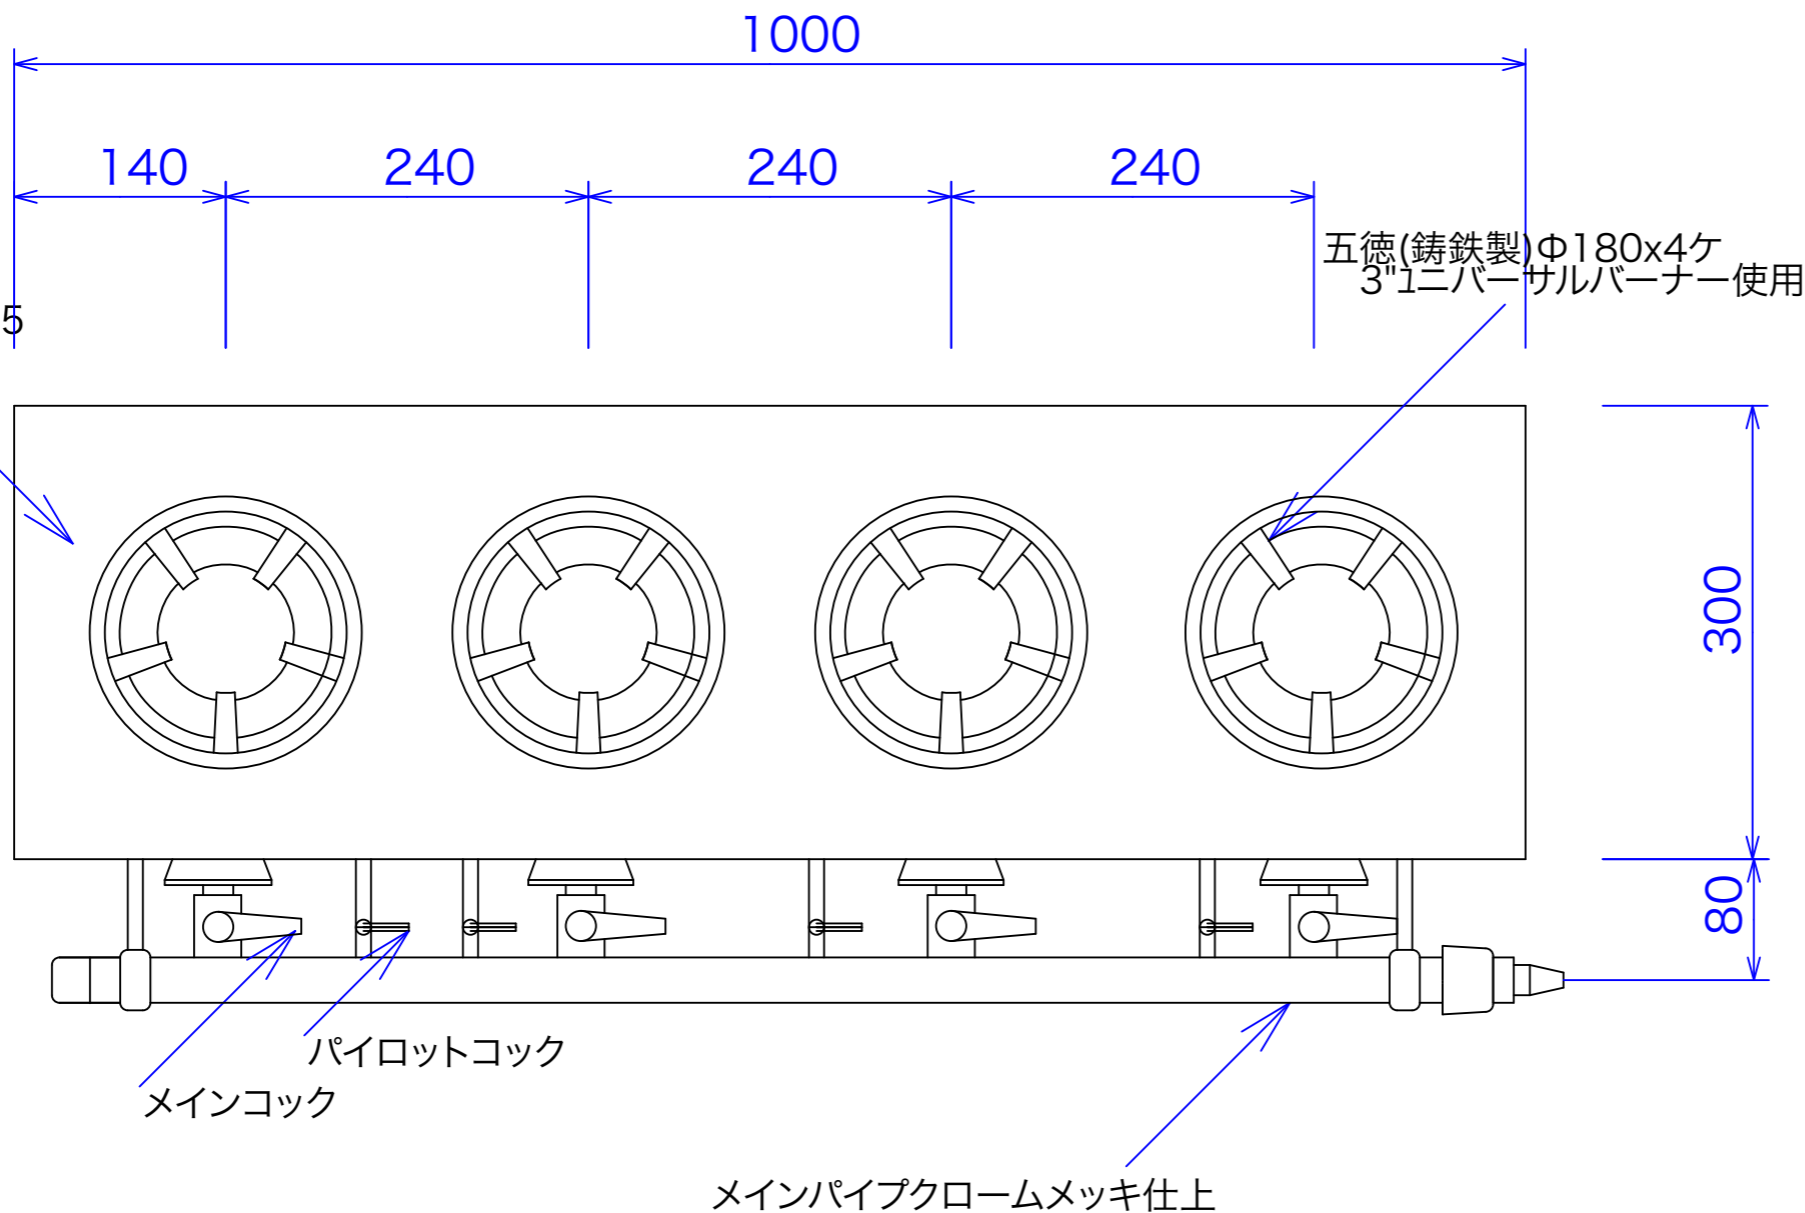

甲板SUS430t=1.5

型式	GT-3x4L	
寸法	1000x300x150	
	都市ガス	LPG
接続配管	13mm	9.5mm
ガス消費量	14.8 kw	13.4 kw

図と製品に差異が生じる場合は製品が優先致します。

訂正

設計

製図 nina

日付

型番

品名

縮尺

1/5

図番

GT-3x4L

卓上ガステーブル

秋元ステンレス工業株式会社

〒116-0011 東京都荒川区西尾久8-40-6
TEL 03-3894-6091 FAX 03-3894-7744