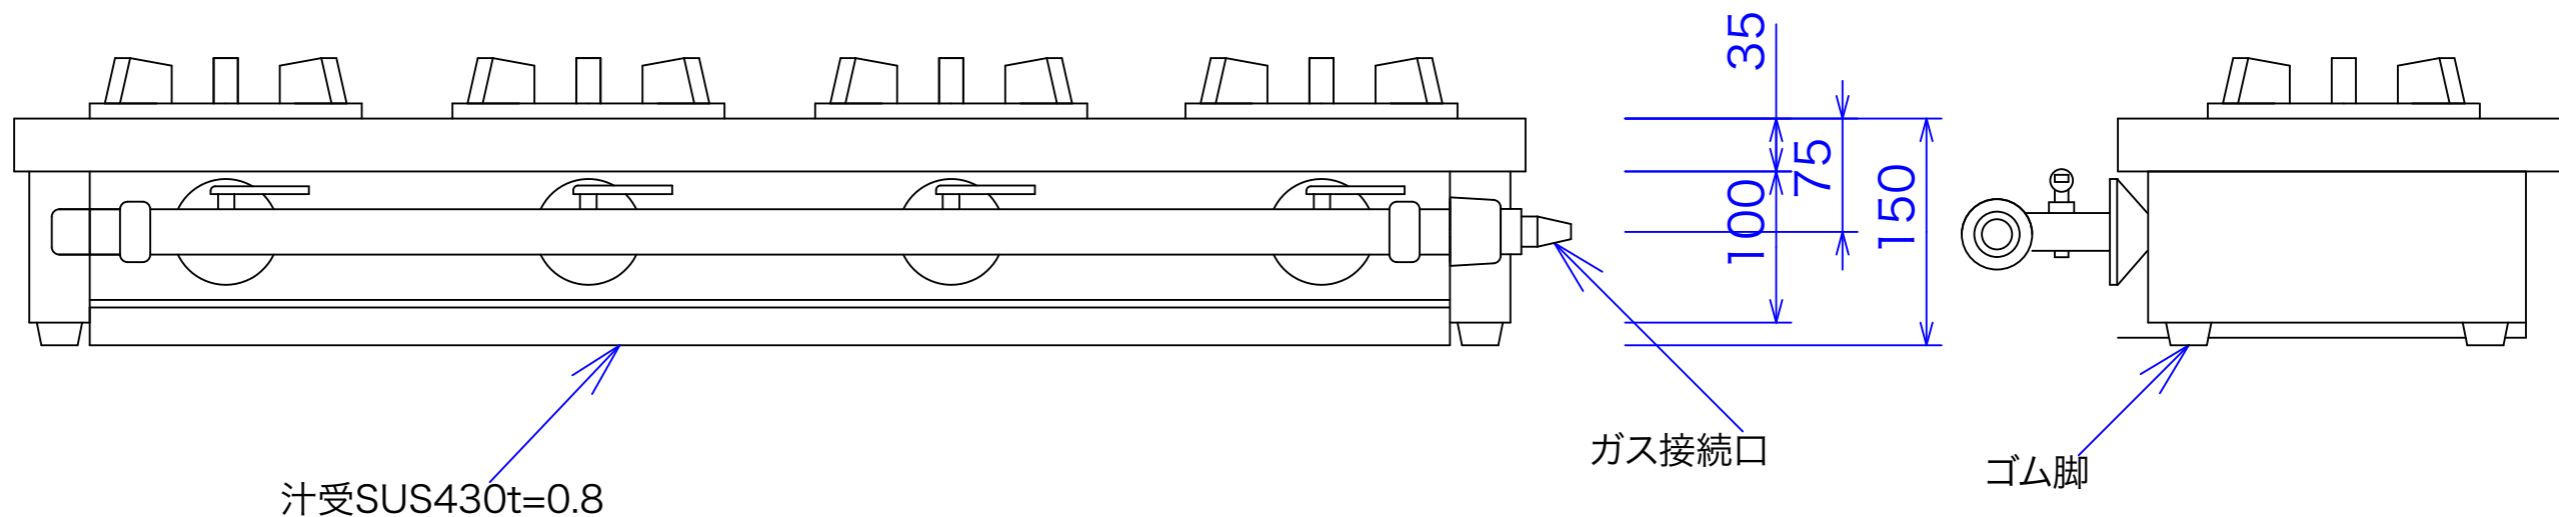

甲板SUS430t=1.5

型式	GT-3x4L	
寸法	1000x300x150	
	都市ガス	LPG
接続配管	13mm	9.5mm
ガス消費量	14.8 kw	13.4 kw

図と製品に差異が生じる場合は製品が優先致します。

訂正

設計

製図 nina

日付

型番

品名

縮尺

1/5

図番

GT-3x4L

卓上ガステーブル

秋元ステンレス工業株式会社

〒116-0011 東京都荒川区西尾久8-40-6
TEL 03-3894-6091 FAX 03-3894-7744