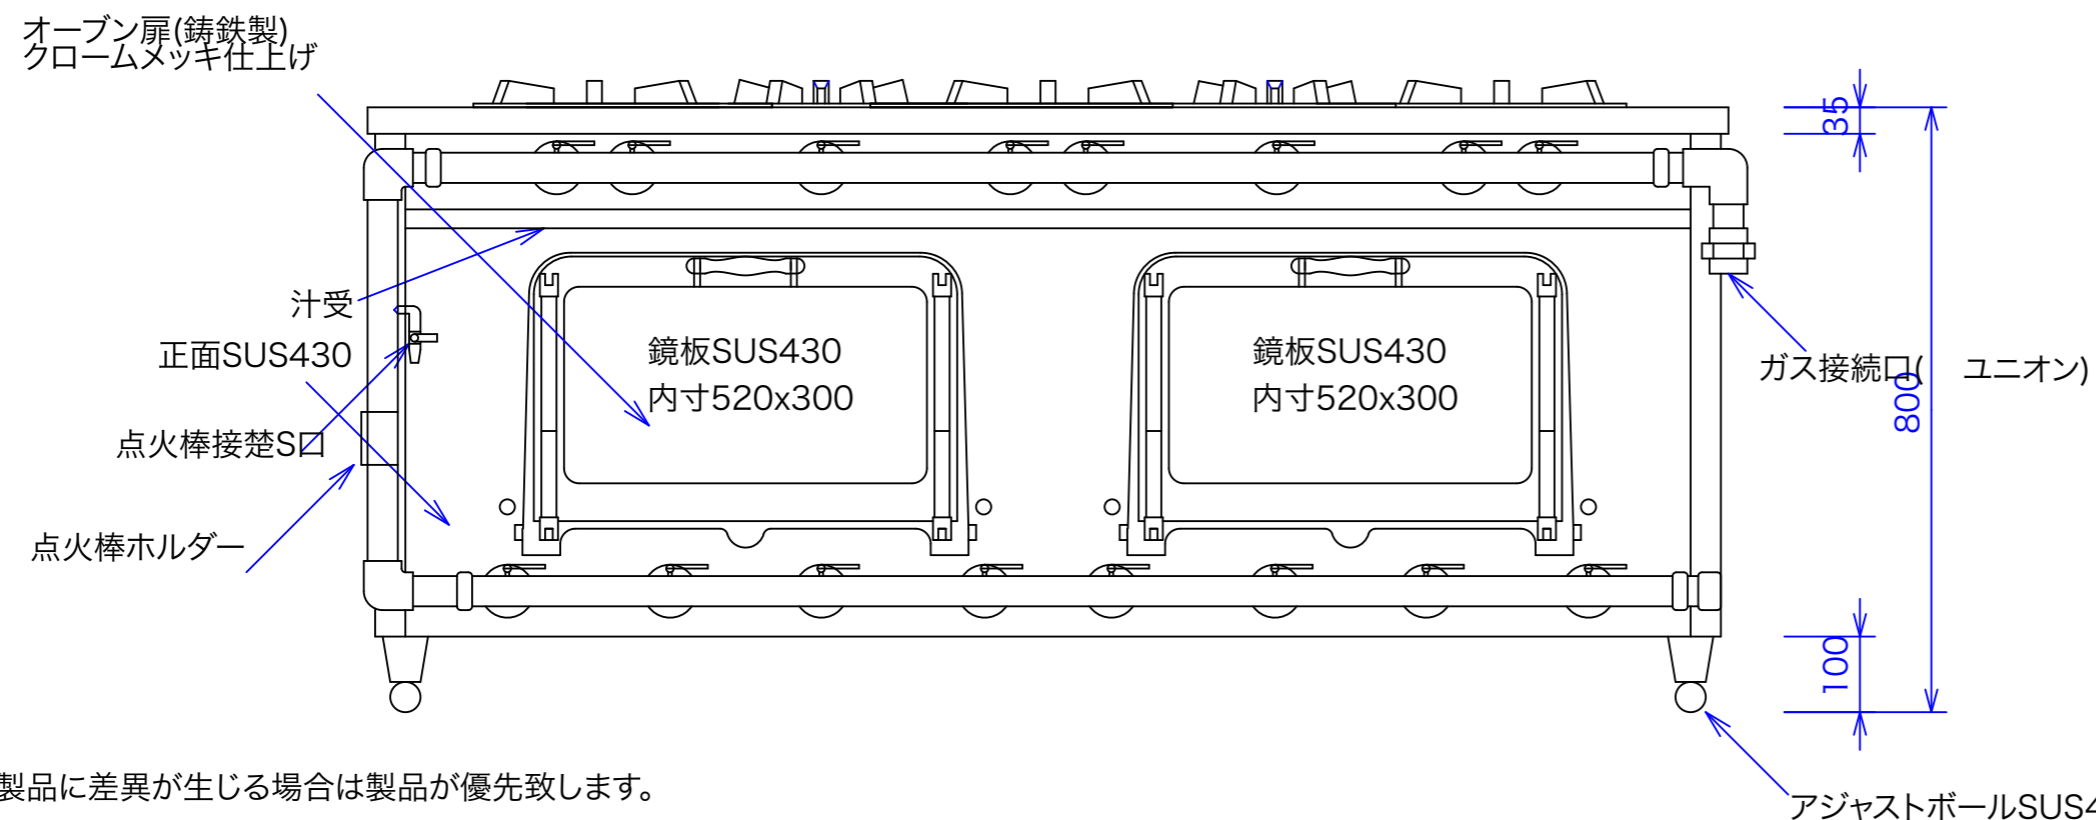

型式	GR-186	
寸法	1800x600x800	
	都市ガス	LPG
接続配管	32A	25A
ガス消費量	71.6kw/h	70Kw/h

- 付属品
- オープン天板 2枚
  - オープン網 2枚

図と製品に差異が生じる場合は製品が優先致します。

訂正	設計	製図 nina	日付 020823	型番	品名
	縮尺 1/10		図番	GR-186	

**ASK 秋元ステンレス工業株式会社**  
 〒116-0011 東京都荒川区西尾久8-40-6  
 TEL 03-3894-6091 FAX 03-3894-7744