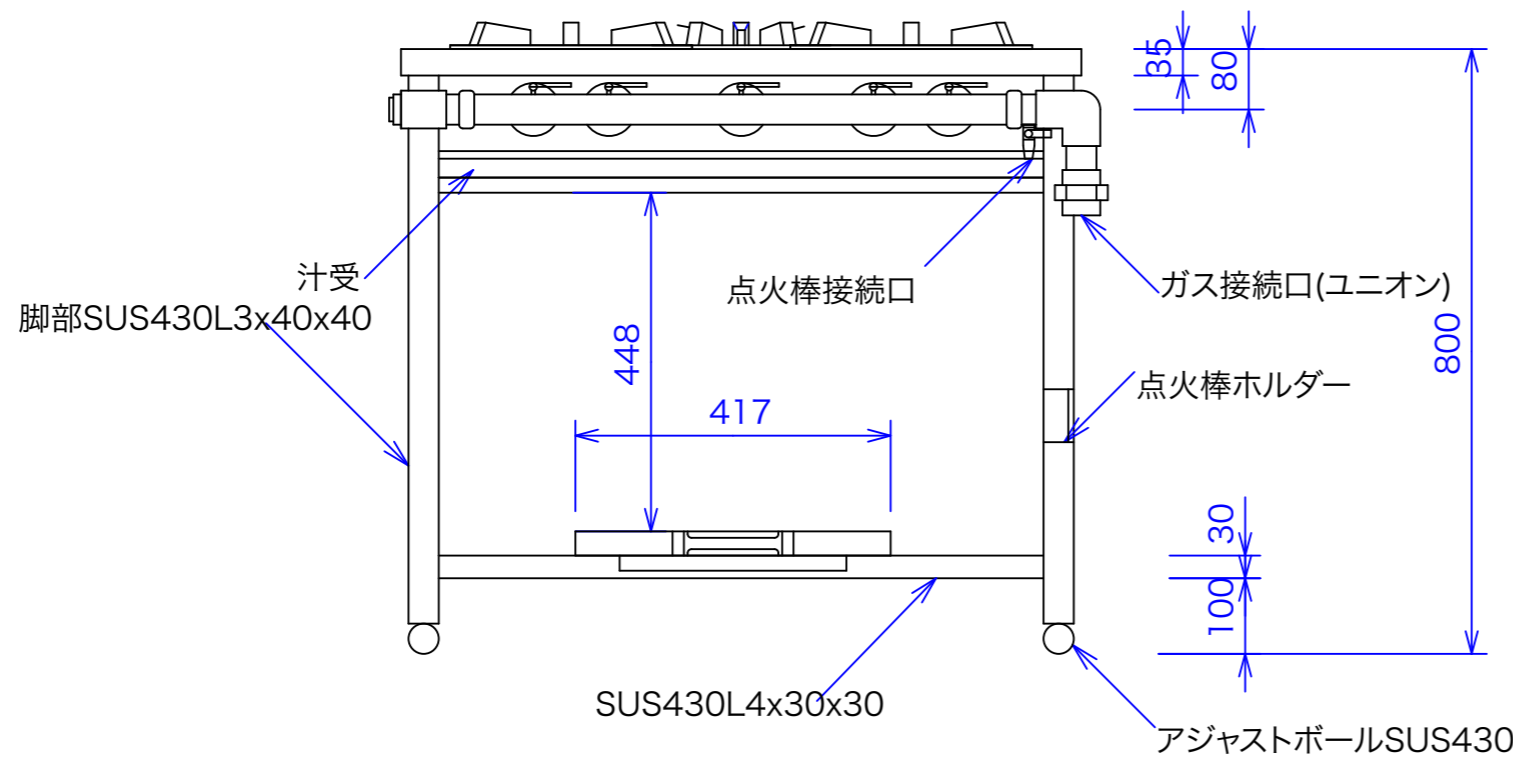

型式	GFT-96	
寸法	900x600x800	
	都市ガス	LPG
接続配管	25A	20A
ガス消費量	31.5kw/h	30.4Kw/h

図と製品に差異が生じる場合は製品が優先致します。

訂正	設計	製図 nina	日付 020823	型番 GFT-96	品名 ガステーブル下炊飯
	縮尺 1/10		図番		

**秋元ステンレス工業株式会社**  
 〒116-0011 東京都荒川区西尾久8-40-6  
 TEL 03-3894-6091 FAX 03-3894-7744