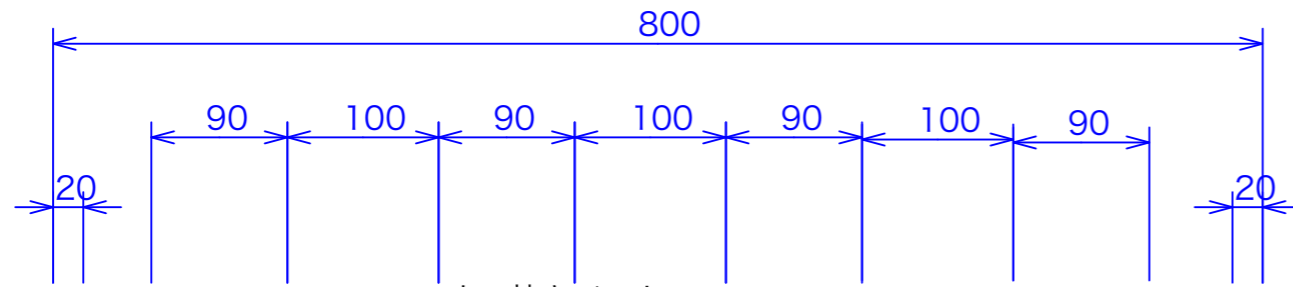

型式	GCU-4	
寸法	800x350x250	
	都市ガス	LPG
接続配管	13mm	9.5mm
ガス消費量	8Kw	7.2Kw

たこ焼きバーナー

点火棒ホルダー

バーナーコック

付属品
銅板4枚
72ヶ焼き

点火棒接続口

ホース口

図と製品に差異が生じる場合は製品が優先致します。

訂正	設計	製図 nina	日付 031202	型番	品名	秋元ステンレス工業株式会社 〒116-0011 東京都荒川区西尾久8-40-6 TEL 03-3894-6091 FAX 03-3894-7744
	縮尺	1/5	図番	GCU-4	たこ焼きガス台	