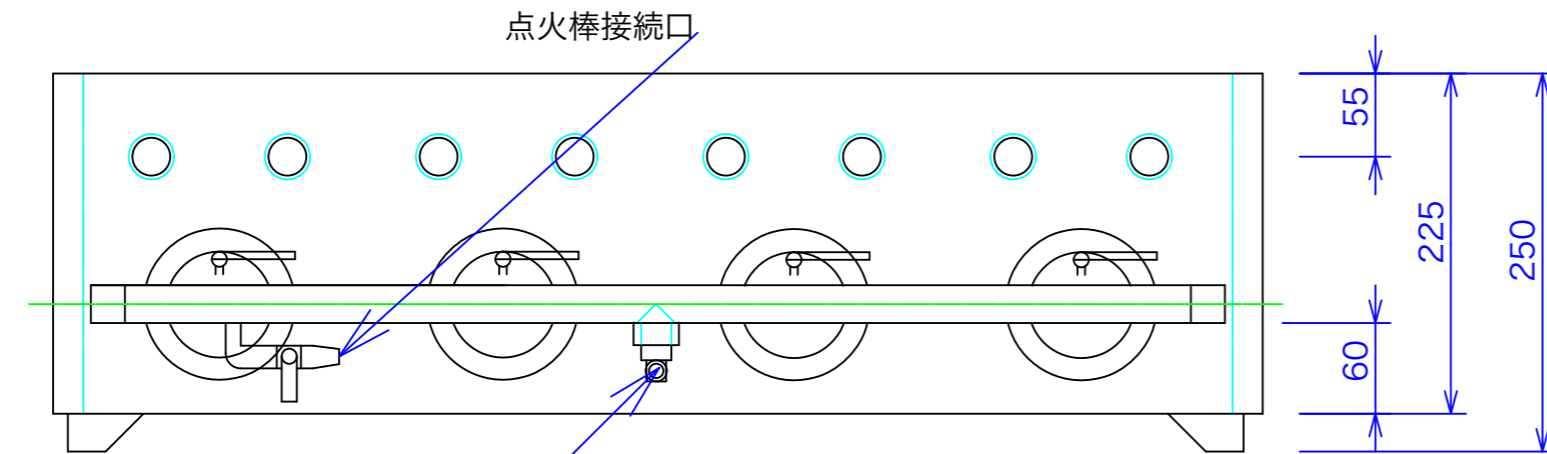

型式	GCU-4	
寸法	800x350x250	
	都市ガス	LPG
接続配管	13mm	9.5mm
ガス消費量	8Kw	7.2Kw

たこ焼きバーナー

点火棒ホルダー

バーナーコック

付属品
銅板4枚
72ヶ焼き

点火棒接続口

ホース口

図と製品に差異が生じる場合は製品が優先致します。

訂正	設計	製図 nina	日付 031202	型番	品名	秋元ステンレス工業株式会社 〒116-0011 東京都荒川区西尾久8-40-6 TEL 03-3894-6091 FAX 03-3894-7744
	縮尺	1/5	図番	GCU-4	たこ焼きガス台	