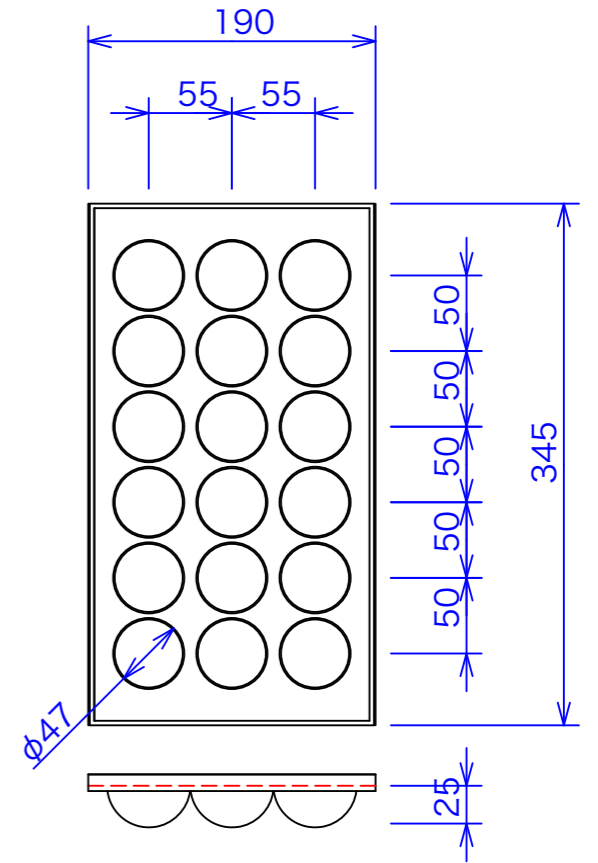

型式	GCU-4	
寸法	800x350x250	
	都市ガス	LPG
接続配管	13mm	9.5mm
ガス消費量	8Kw	7.2Kw

たこ焼きバーナー

点火棒ホルダー

バーナーコック

付属品
銅板4枚
72ヶ焼き

点火棒接続口

ホース口

図と製品に差異が生じる場合は製品が優先致します。

訂正	設計	製図 nina	日付 031202	型番	品名	秋元ステンレス工業株式会社 〒116-0011 東京都荒川区西尾久8-40-6 TEL 03-3894-6091 FAX 03-3894-7744
	縮尺	1/5	図番	GCU-4	たこ焼きガス台	