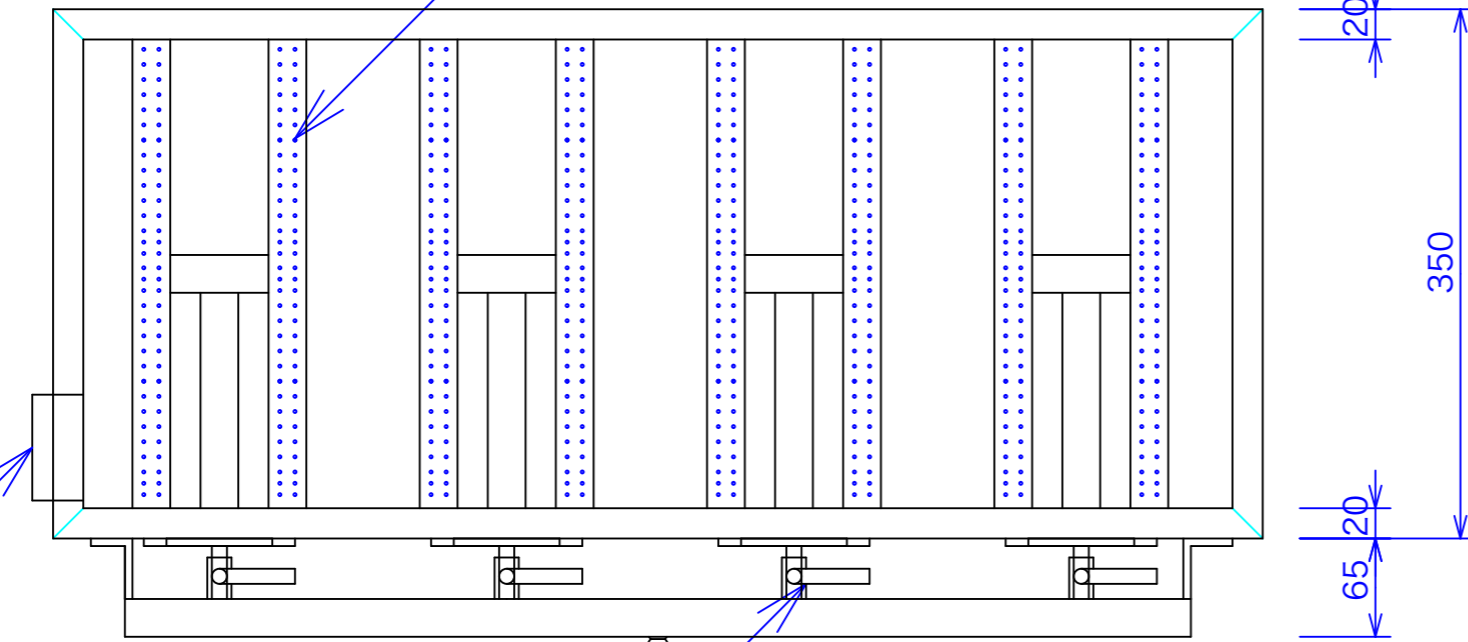

型式	GCU-4	
寸法	800x350x250	
	都市ガス	LPG
接続配管	13mm	9.5mm
ガス消費量	8Kw	7.2Kw

たこ焼きバーナー

点火棒ホルダー

バーナーコック

付属品
銅板4枚
72ヶ焼き

点火棒接続口

ホース口

図と製品に差異が生じる場合は製品が優先致します。

訂正	設計	製図 nina	日付 031202	型番	品名	秋元ステンレス工業株式会社 〒116-0011 東京都荒川区西尾久8-40-6 TEL 03-3894-6091 FAX 03-3894-7744
	縮尺	1/5	図番	GCU-4	たこ焼きガス台	