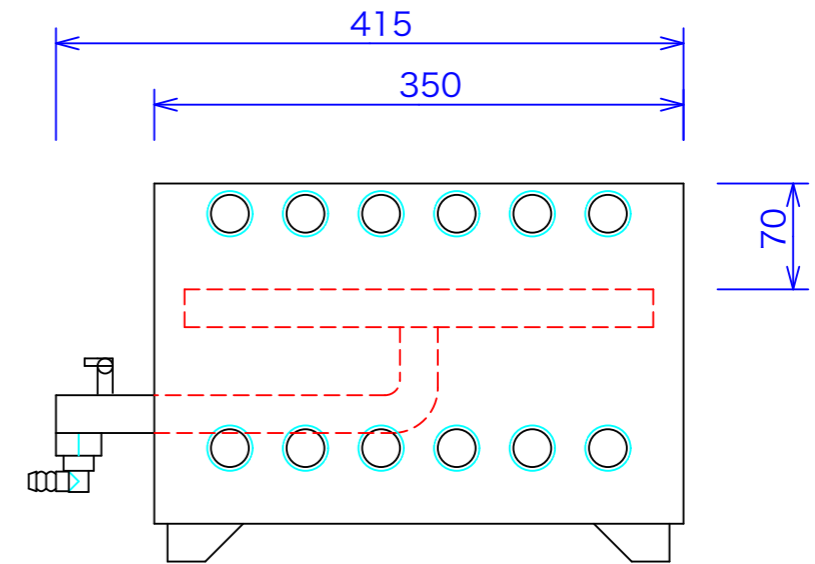

型式	GCU-4	
寸法	800x350x250	
	都市ガス	LPG
接続配管	13mm	9.5mm
ガス消費量	8Kw	7.2Kw

たこ焼きバーナー

点火棒ホルダー

バーナーコック

付属品
銅板4枚
72ヶ焼き

点火棒接続口

ホース口

図と製品に差異が生じる場合は製品が優先致します。

訂正	設計	製図 nina	日付 031202	型番	品名	秋元ステンレス工業株式会社 〒116-0011 東京都荒川区西尾久8-40-6 TEL 03-3894-6091 FAX 03-3894-7744
	縮尺	1/5	図番	GCU-4	たこ焼きガス台	