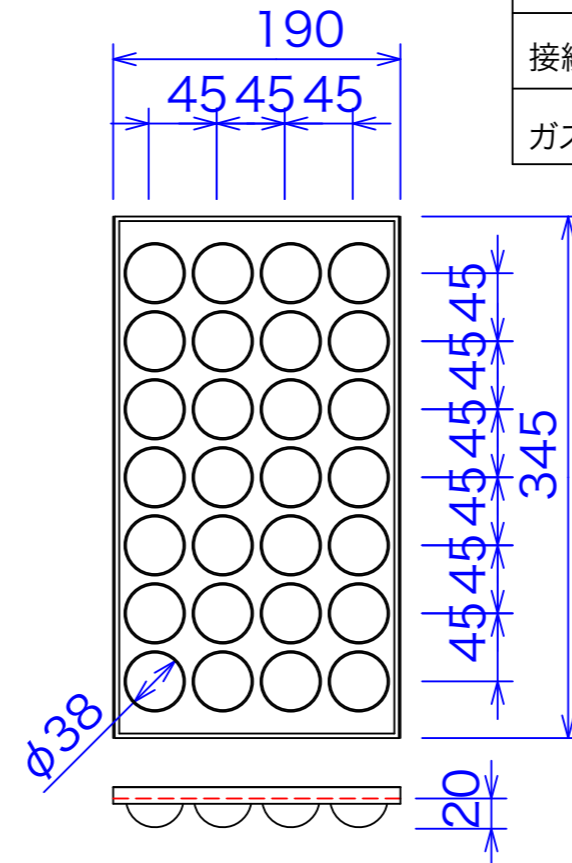

付属品 鉄板3枚 84ヶ焼き

型式	G-3	
寸法	600x350x250	
	都市ガス	LPG
接続配管	13mm	9.5mm
ガス消費量	6.3Kw	5.6Kw

たこ焼きバーナー

図と製品に差異が生じる場合は製品が優先致します。

訂正	設計	製図 nina	日付 031202	型番 G-3	品名 たこ焼きガス台	 秋元ステンレス工業株式会社 〒116-0011 東京都荒川区西尾久8-40-6 TEL 03-3894-6091 FAX 03-3894-7744
	縮尺 1/5		図番			