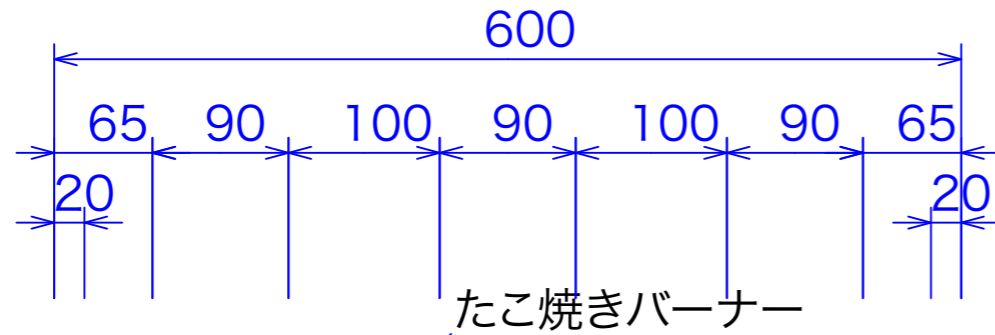

付属品 鉄板3枚 84ヶ焼き

型式	G-3	
寸法	600x350x250	
	都市ガス	LPG
接続配管	13mm	9.5mm
ガス消費量	6.3Kw	5.6Kw

たこ焼きバーナー

図と製品に差異が生じる場合は製品が優先致します。

訂正	設計	製図 nina	日付 031202	型番 G-3	品名 たこ焼きガス台	 秋元ステンレス工業株式会社 〒116-0011 東京都荒川区西尾久8-40-6 TEL 03-3894-6091 FAX 03-3894-7744
	縮尺 1/5		図番			