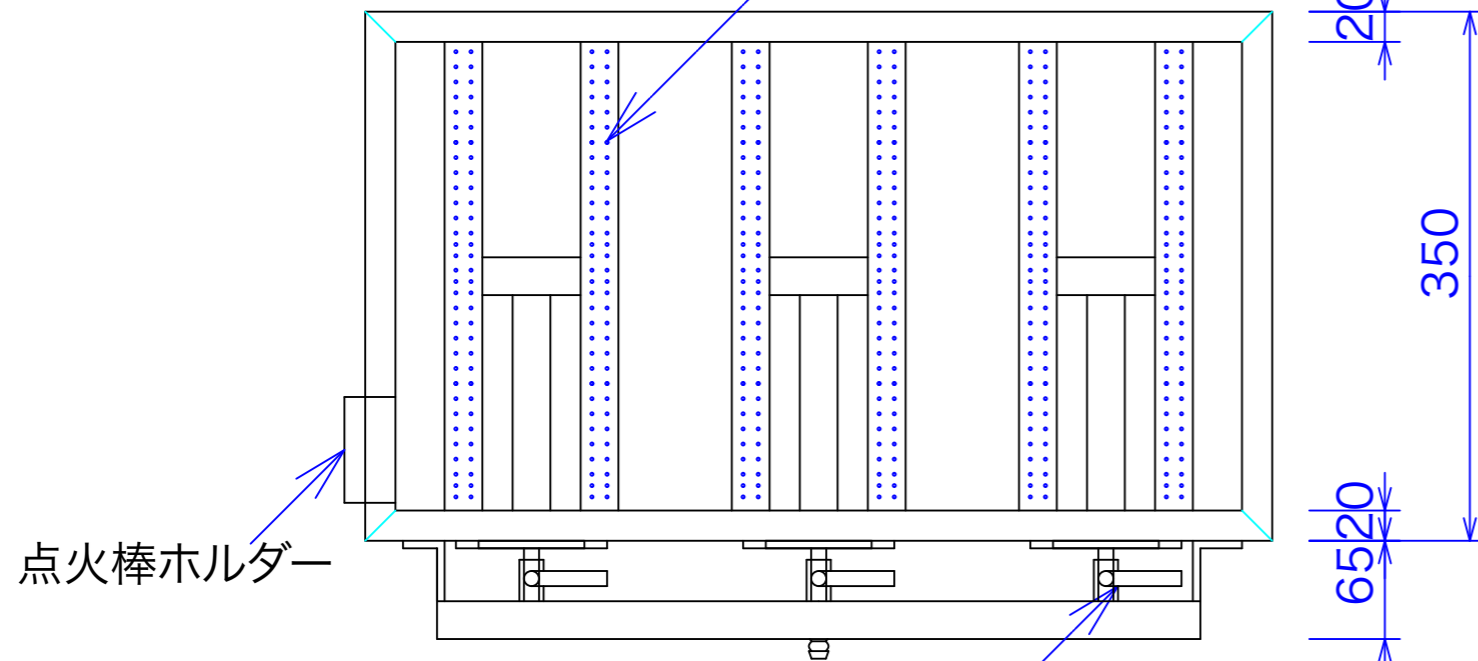

付属品 鉄板3枚 84ヶ焼き

型式	G-3	
寸法	600x350x250	
	都市ガス	LPG
接続配管	13mm	9.5mm
ガス消費量	6.3Kw	5.6Kw

たこ焼きバーナー

図と製品に差異が生じる場合は製品が優先致します。

訂正	設計	製図 nina	日付 031202	型番 G-3	品名 たこ焼きガス台	 秋元ステンレス工業株式会社 〒116-0011 東京都荒川区西尾久8-40-6 TEL 03-3894-6091 FAX 03-3894-7744
	縮尺 1/5		図番			