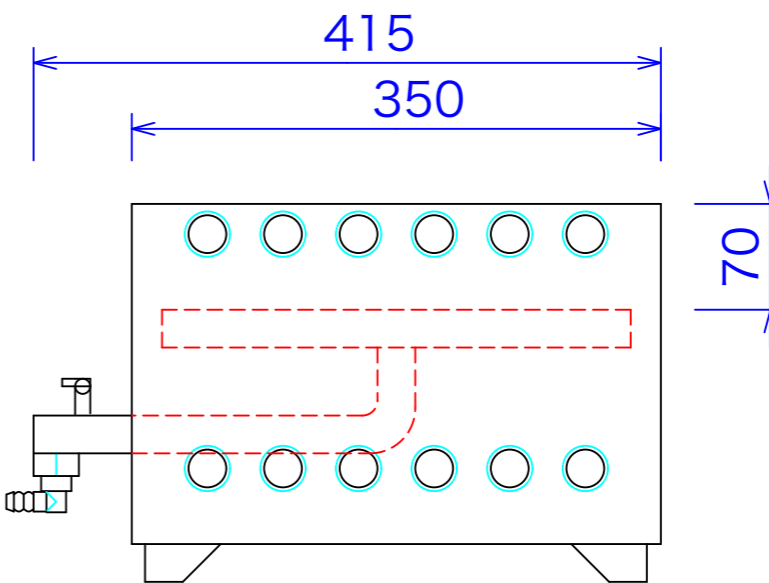

付属品 鉄板3枚 84ヶ焼き

型式	G-3	
寸法	600x350x250	
	都市ガス	LPG
接続配管	13mm	9.5mm
ガス消費量	6.3Kw	5.6Kw

たこ焼きバーナー

図と製品に差異が生じる場合は製品が優先致します。

訂正	設計	製図 nina	日付 031202	型番 G-3	品名 たこ焼きガス台	 秋元ステンレス工業株式会社 〒116-0011 東京都荒川区西尾久8-40-6 TEL 03-3894-6091 FAX 03-3894-7744
	縮尺 1/5		図番			