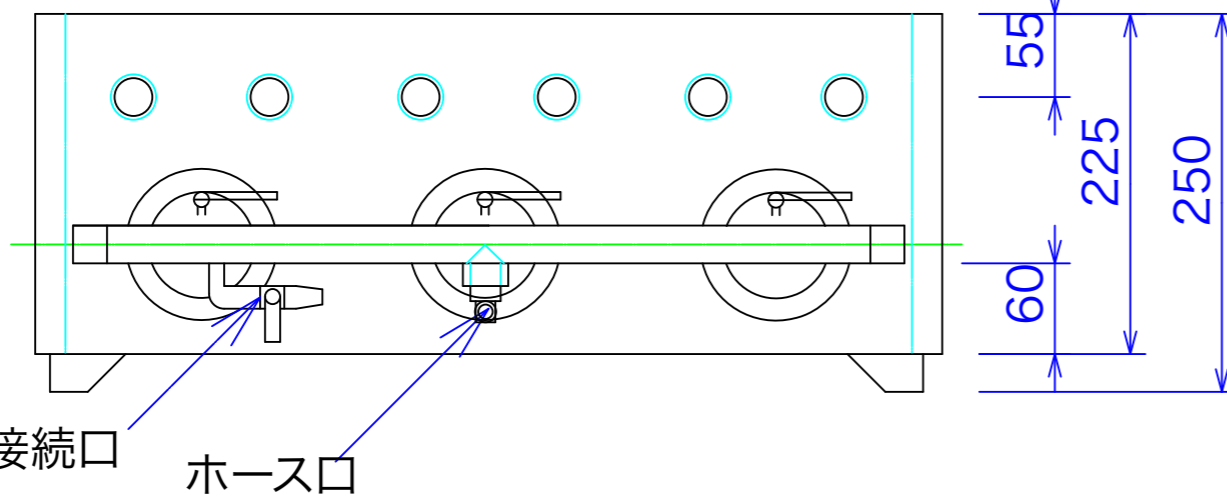

付属品 鉄板3枚 84ヶ焼き

型式	G-3	
寸法	600x350x250	
	都市ガス	LPG
接続配管	13mm	9.5mm
ガス消費量	6.3Kw	5.6Kw

たこ焼きバーナー

図と製品に差異が生じる場合は製品が優先致します。

訂正	設計	製図 nina	日付 031202	型番 G-3	品名 たこ焼きガス台	 秋元ステンレス工業株式会社 〒116-0011 東京都荒川区西尾久8-40-6 TEL 03-3894-6091 FAX 03-3894-7744
	縮尺 1/5		図番			