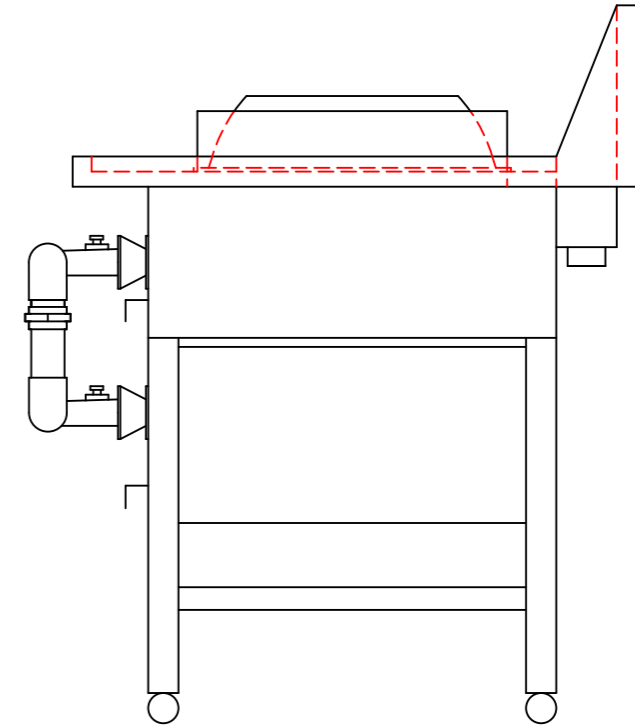

型式	CGR-2000M	
寸法	2000*750*750	
	都市ガス	LPG
接続配管	25A	20A
ガス消費量	57.8Kw	56Kw

参考図

図と製品に差異が生じる場合は製品が優先致します。

訂正	設計	製図 nina	日付 99-10	型番	品名	中華レンジ	秋元ステンレス工業株式会社 〒116-0011 東京都荒川区西尾久8-40-6 TEL 03-3894-6091 FAX 03-3894-7744
	縮尺	1/10	図番	CGR-2000M			