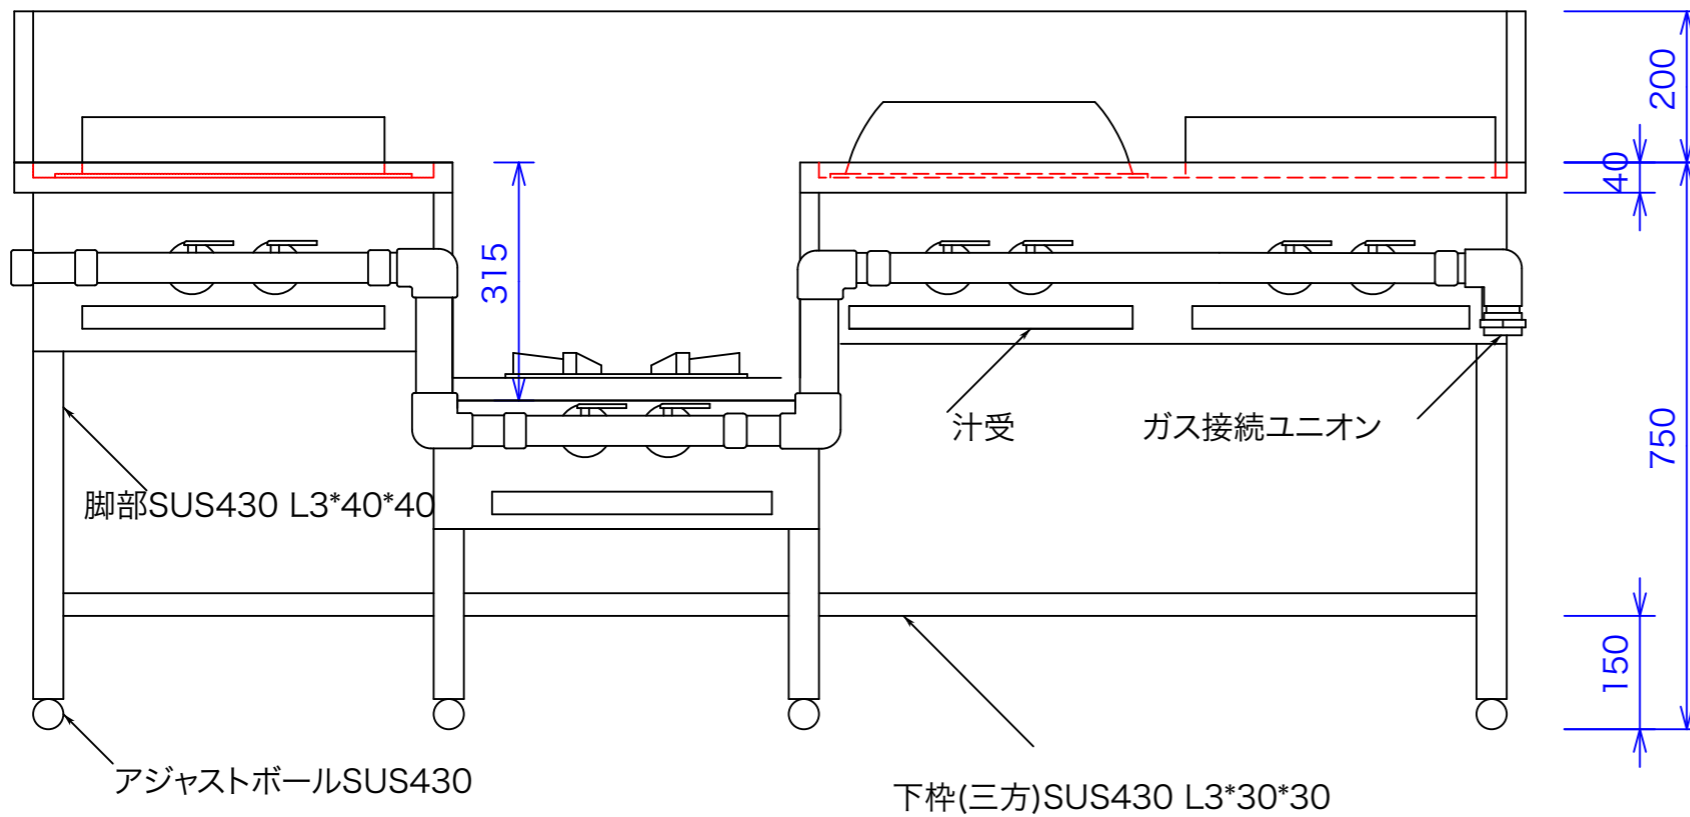

型式	CGR-2000M	
寸法	2000*750*750	
	都市ガス	LPG
接続配管	25A	20A
ガス消費量	57.8Kw	56Kw

参考図

図と製品に差異が生じる場合は製品が優先致します。

訂正	設計	製図 nina	日付 99-10	型番	品名	中華レンジ	秋元ステンレス工業株式会社 〒116-0011 東京都荒川区西尾久8-40-6 TEL 03-3894-6091 FAX 03-3894-7744
	縮尺	1/10	図番	CGR-2000M			