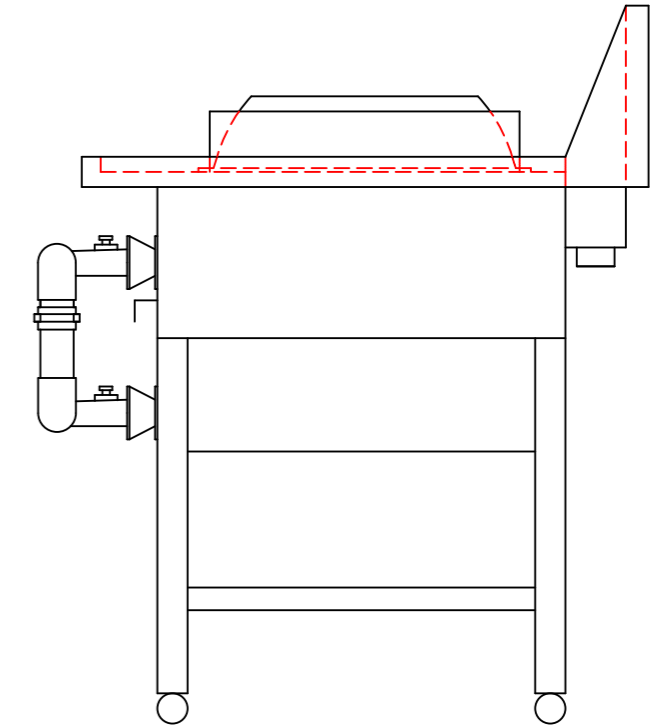

型式	CGR-1500	
寸法	1500*750*750	
	都市ガス	LPG
接続配管	25A	20A
ガス消費量	45Kw	43.7Kw

参考図

図と製品に差異が生じる場合は製品が優先致します。

訂正	設計	製図 nina	日付 99-10	型番	品名
	縮尺 1/10	図番		CGR-1500	中華レンジ

秋元ステンレス工業株式会社
 〒116-0011 東京都荒川区西尾久8-40-6
 TEL 03-3894-6091 FAX 03-3894-7744