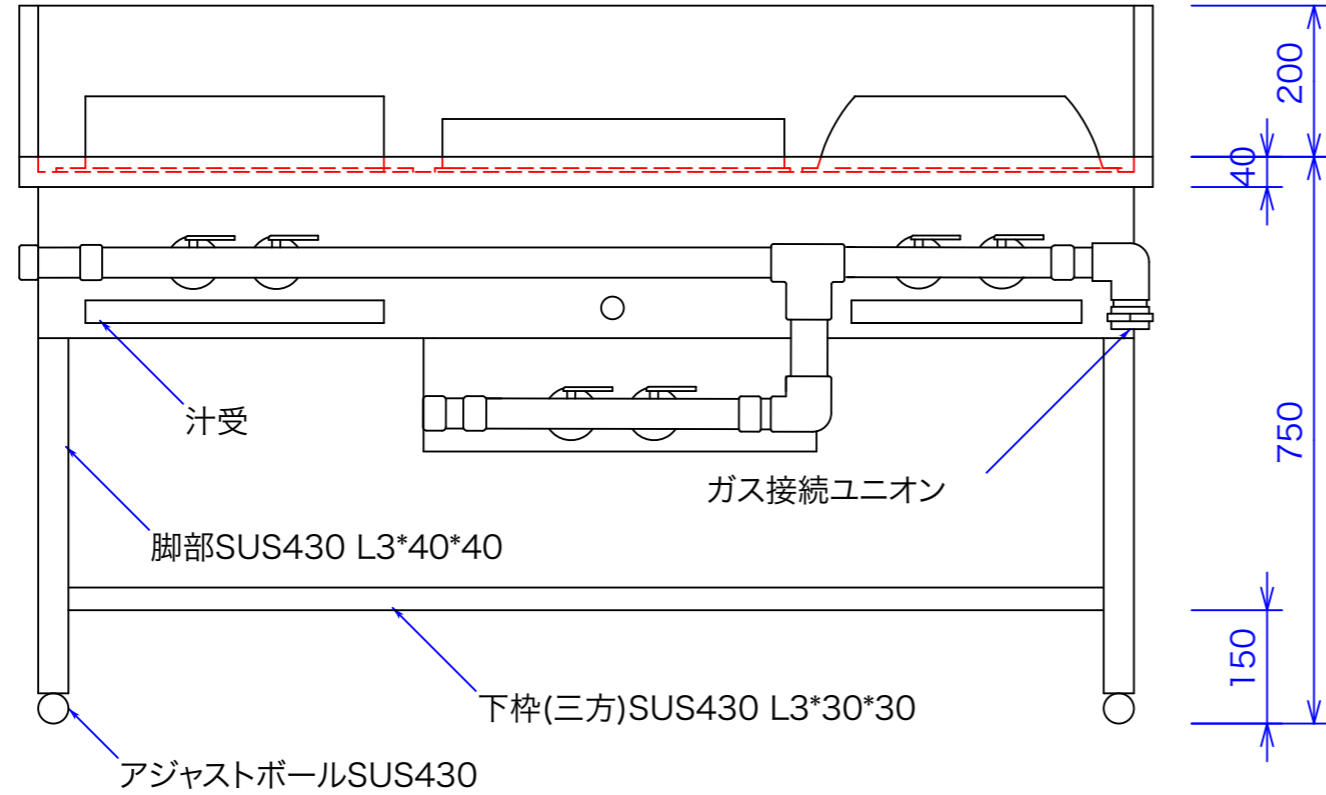

型式	CGR-1500	
寸法	1500*750*750	
	都市ガス	LPG
接続配管	25A	20A
ガス消費量	45Kw	43.7Kw

参考図

図と製品に差異が生じる場合は製品が優先致します。

訂正	設計	製図 nina	日付 99-10	型番	品名
	縮尺 1/10	図番		CGR-1500	中華レンジ

秋元ステンレス工業株式会社
 〒116-0011 東京都荒川区西尾久8-40-6
 TEL 03-3894-6091 FAX 03-3894-7744