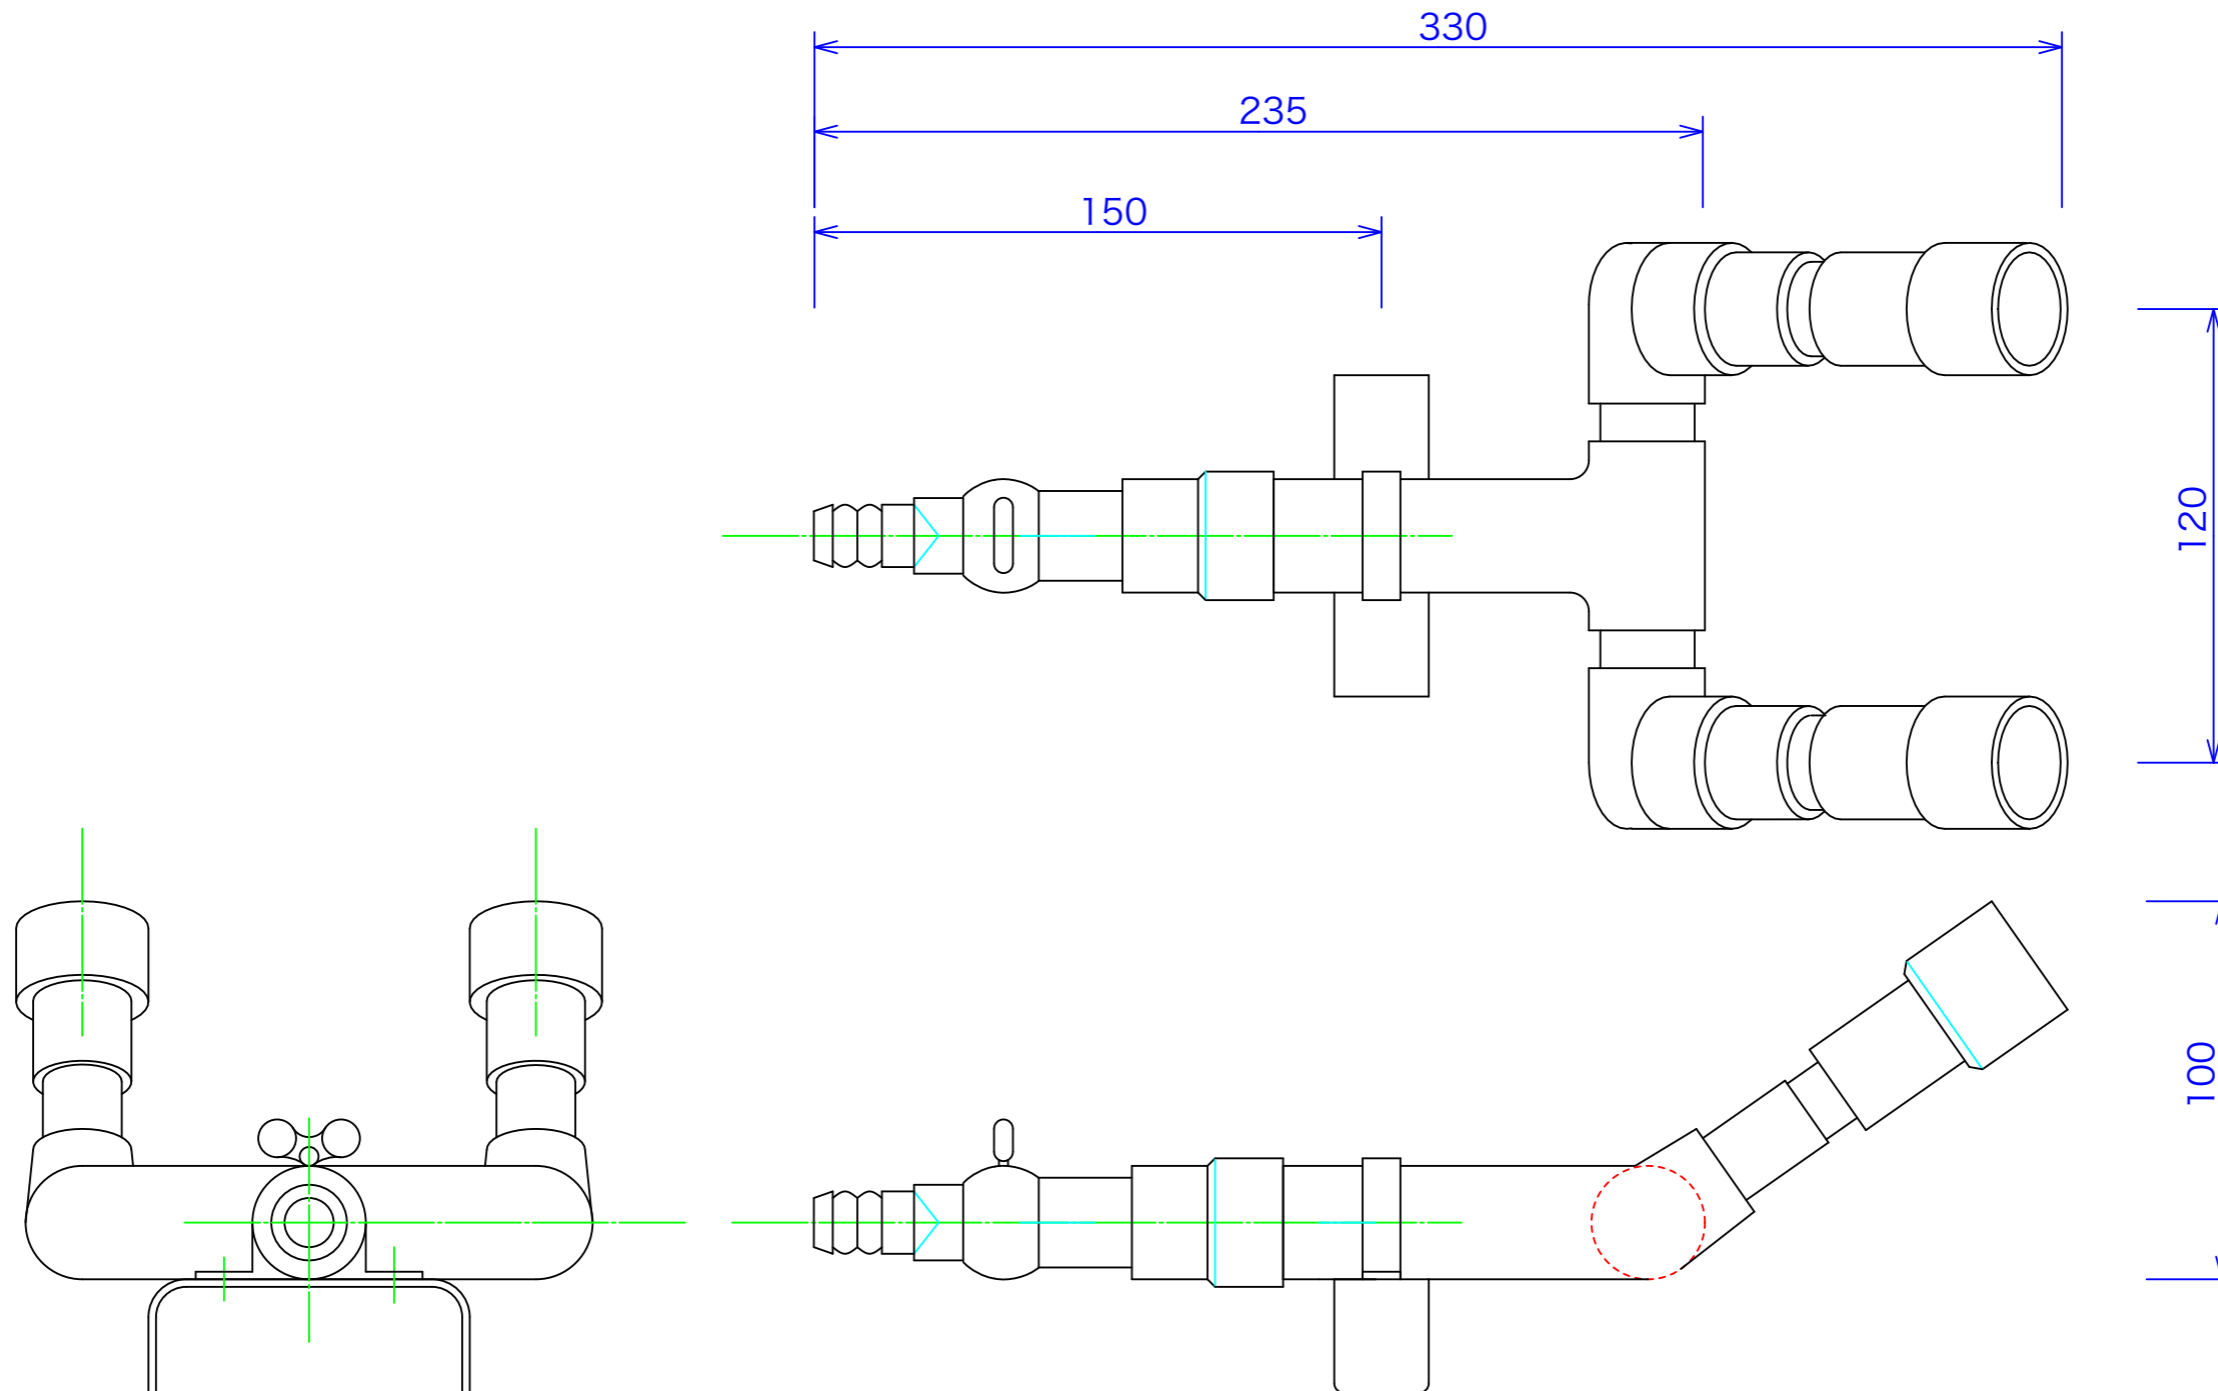

型式	YB-2	
寸法		
	都市ガス	LPG
接続配管	13mm	9.5mm
ガス消費量	8.5Kw	8.2Kw

注:縮尺は用紙がA-3の時の縮尺です。

訂正	設計	製図 nina	日付 071101	型番	品名	秋元ステンレス工業株式会社 〒116-0011 東京都荒川区西尾久8-40-6 TEL 03-3894-6091 FAX 03-3894-7744
	縮尺		図番	YB-2	火起しバーナー	