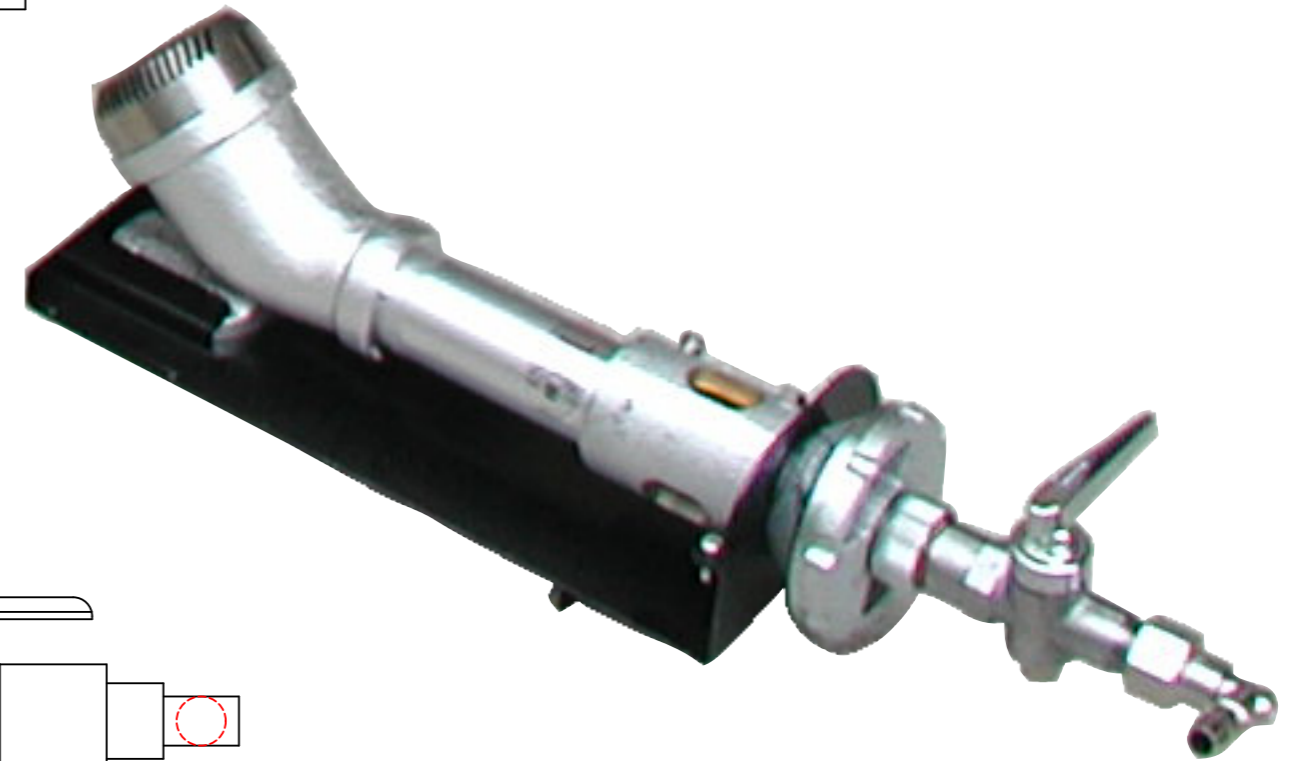

型式	SB	
寸法		
	都市ガス	LPG
接続配管	13mm	9.5mm
ガス消費量	9.3Kw	9Kw

注:縮尺は用紙がA-3の時の縮尺です。

\*カッコ寸法は七輪本体サイズにより異なります。

訂正	070730	設計	製図 nina	日付	050921	型番	SB	品名	ソレックスバーナー 台付	<b>秋元ステンレス工業株式会社</b> 〒116-0011 東京都荒川区西尾久8-40-6 TEL 03-3894-6091 FAX 03-3894-7744
		縮尺	1/2	図番						