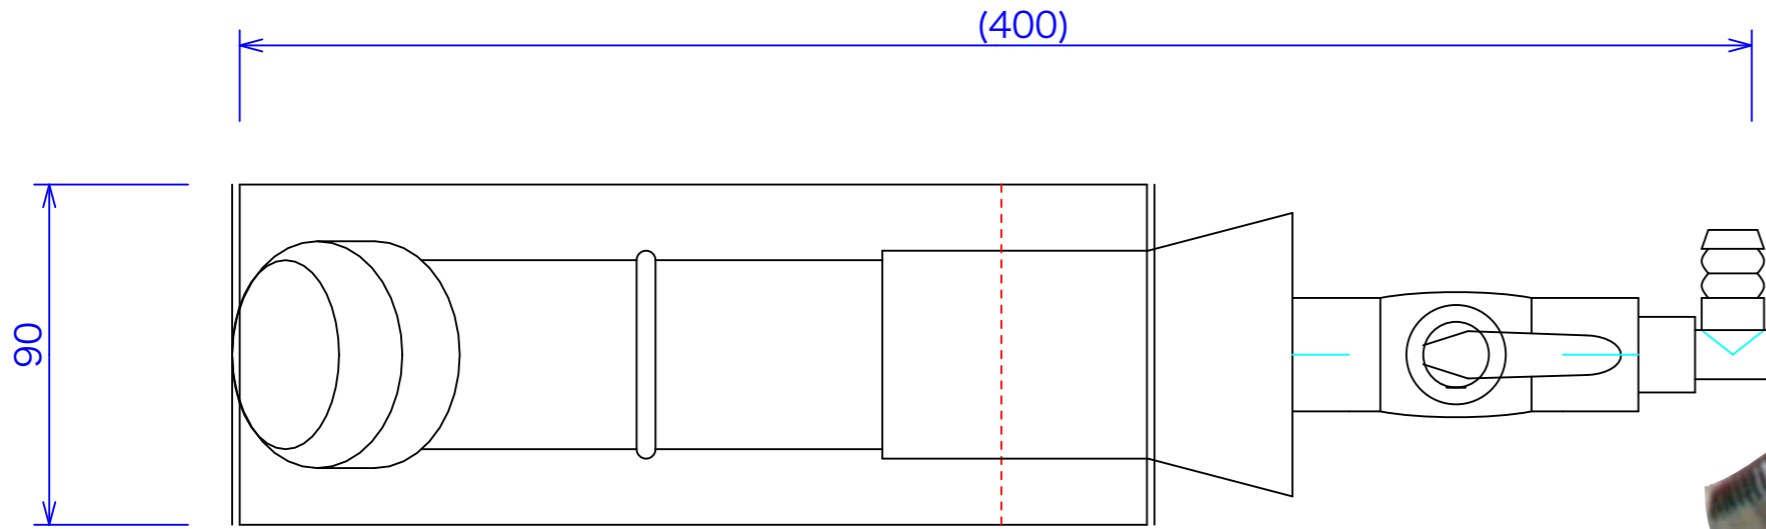

型式	SB	
寸法		
	都市ガス	LPG
接続配管	13mm	9.5mm
ガス消費量	9.3Kw	9Kw

注:縮尺は用紙がA-3の時の縮尺です。

\*カッコ寸法は七輪本体サイズにより異なります。

訂正	070730	設計	製図 nina	日付	050921	型番	SB	品名	ソレックスバーナー 台付	<b>秋元ステンレス工業株式会社</b> 〒116-0011 東京都荒川区西尾久8-40-6 TEL 03-3894-6091 FAX 03-3894-7744
		縮尺	1/2	図番						