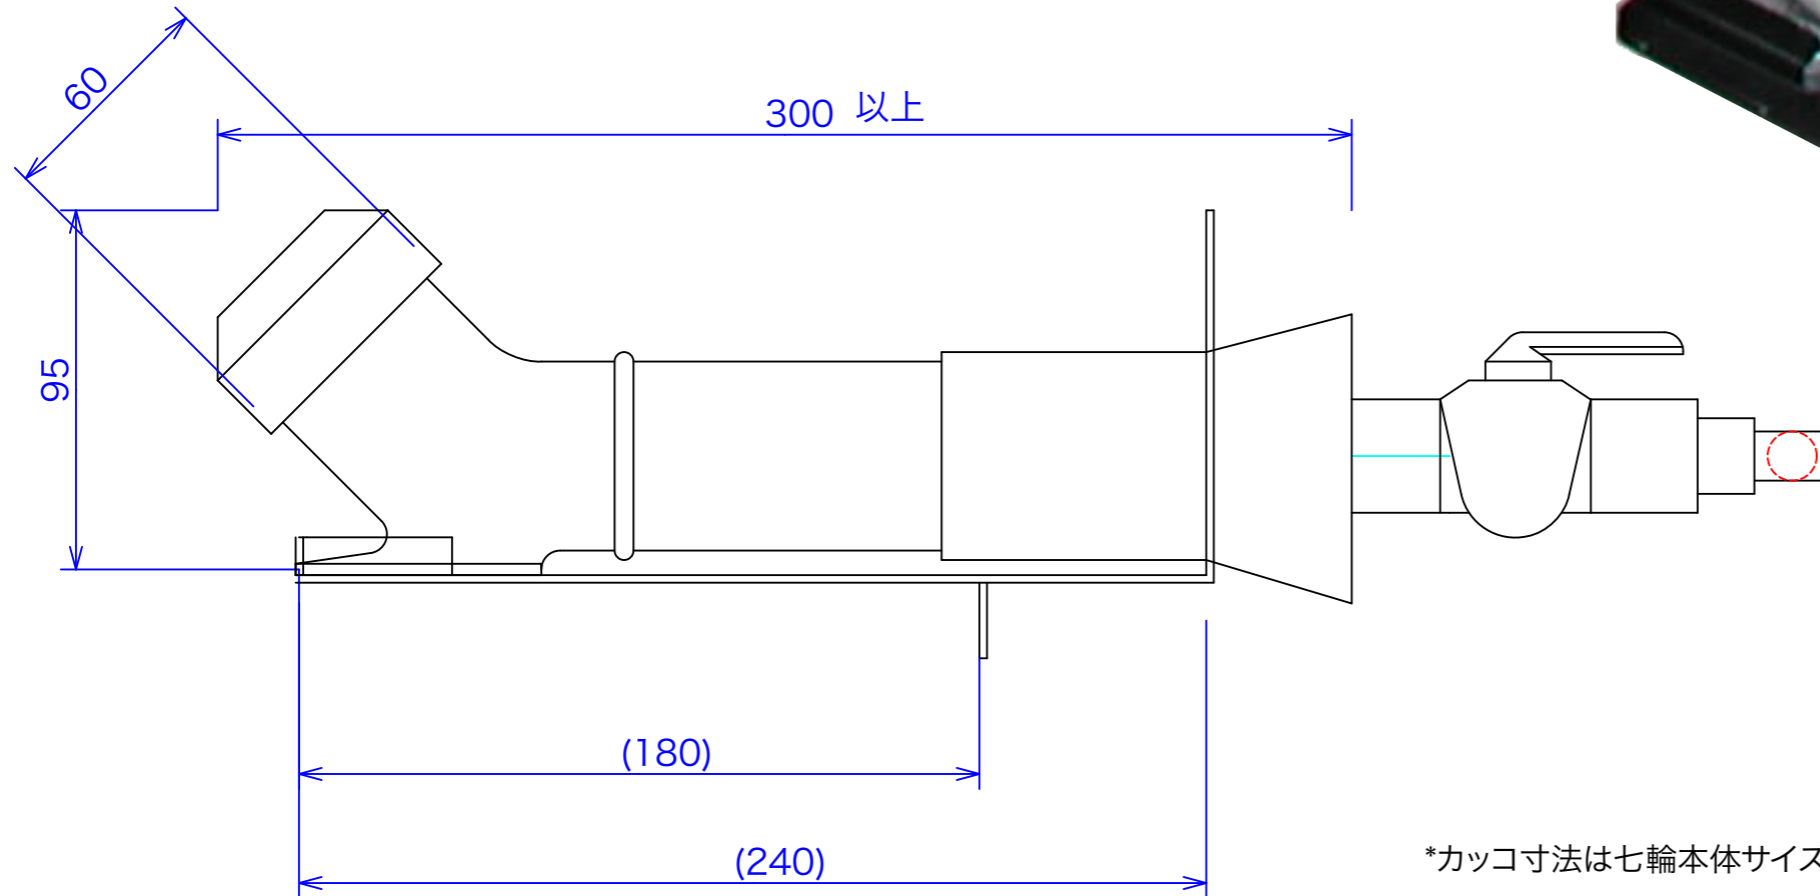

型式	SB	
寸法		
	都市ガス	LPG
接続配管	13mm	9.5mm
ガス消費量	9.3Kw	9Kw

注:縮尺は用紙がA-3の時の縮尺です。

\*カッコ寸法は七輪本体サイズにより異なります。

訂正	070730	設計	製図 nina	日付	050921	型番	SB	品名	ソレックスバーナー 台付	<b>秋元ステンレス工業株式会社</b> 〒116-0011 東京都荒川区西尾久8-40-6 TEL 03-3894-6091 FAX 03-3894-7744
		縮尺	1/2	図番						