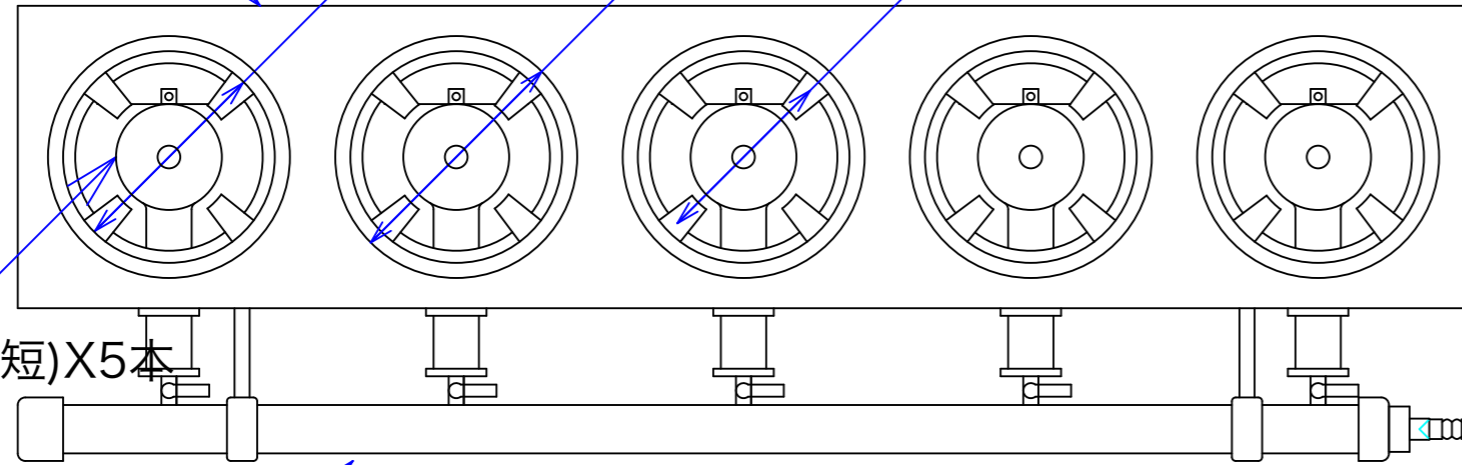

甲板SUS430

φ138 甲板穴寸

φ160 上置外寸

φ124 上置穴寸

釜飯バーナー(短)X5本

100
200
80

メインパイプ20A(クロームメッキ仕上げ)

960

100 190 190 190 190

鍋焼用上置x5ヶ

45
170

汁受SUS430

外装SUS430

型式	AN-5	
寸法	960x200x170	
	都市ガス	LPG
接続配管	13mm	9.5mm
ガス消費量	7Kw	6.5Kw

図と製品に差異が生じる場合は製品が優先致します。

訂正	設計	製図 nina	日付 020829	型番	品名 鍋焼ガス台	秋元ステンレス工業株式会社 〒116-0011 東京都荒川区西尾久8-40-6 TEL 03-3894-6091 FAX 03-3894-7744
	縮尺 1/5	図番	AN-5			