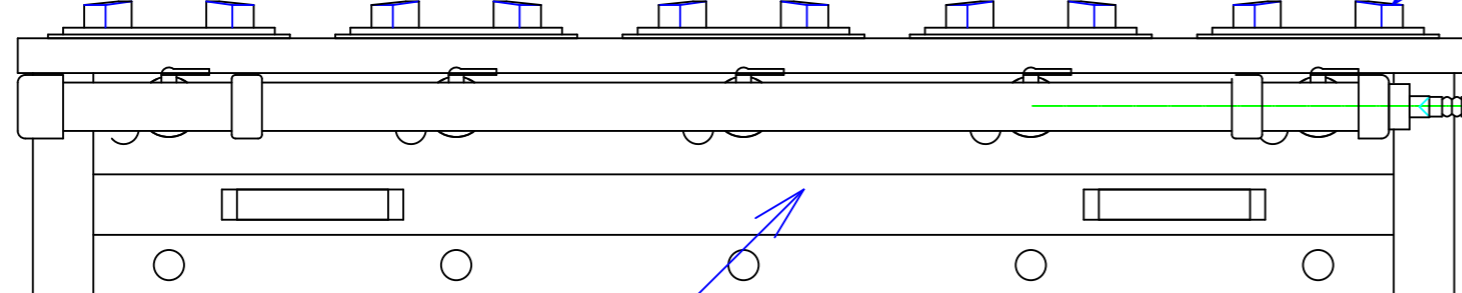

甲板SUS430

φ138 甲板穴寸

φ160 上置外寸

φ124 上置穴寸

釜飯バーナー(短)X5本

100
200
80

メインパイプ20A(クロームメッキ仕上げ)

960

100 190 190 190 190

鍋焼用上置x5ヶ

45
170

汁受SUS430

外装SUS430

型式	AN-5	
寸法	960x200x170	
	都市ガス	LPG
接続配管	13mm	9.5mm
ガス消費量	7Kw	6.5Kw

図と製品に差異が生じる場合は製品が優先致します。

訂正	設計	製図 nina	日付 020829	型番	品名 鍋焼ガス台	秋元ステンレス工業株式会社 〒116-0011 東京都荒川区西尾久8-40-6 TEL 03-3894-6091 FAX 03-3894-7744
	縮尺 1/5	図番	AN-5			