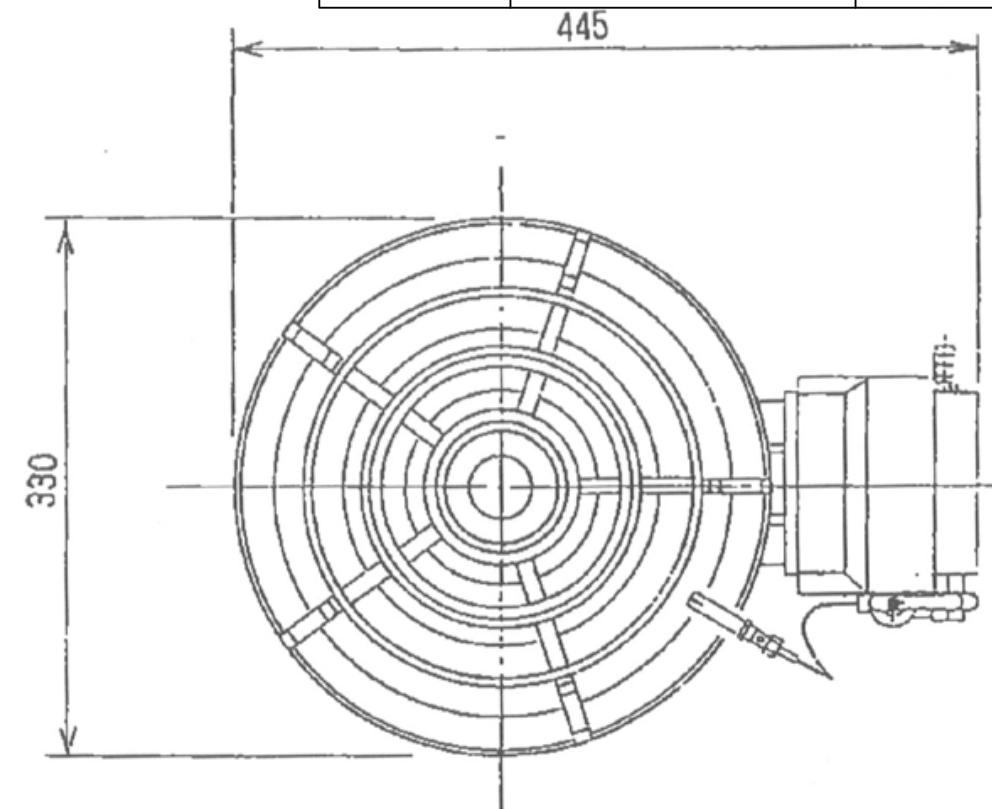

型式	TTS-318P	
寸法	Φ445X500X195	
	都市ガス	LPG
ガス接続	13mm	9.5mm
ガス消費量	19Kw	19Kw

図と製品に差異が生じる場合は製品が優先致します。

訂正	設計	製図 nina	日付	型番	品名	秋元ステンレス工業株式会社 〒116-0011 東京都荒川区西尾久8-40-6 TEL 03-3894-6091 FAX 03-3894-7744
	縮尺		図番	TTS-318P	ガスコンロ	