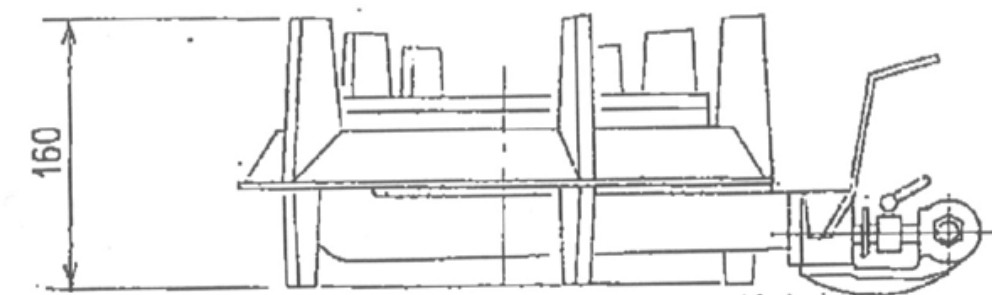

型式	TTS-318P	
寸法	Φ445X500X195	
	都市ガス	LPG
ガス接続	13mm	9.5mm
ガス消費量	19Kw	19Kw

図と製品に差異が生じる場合は製品が優先致します。

訂正	設計	製図 nina	日付	型番	品名	秋元ステンレス工業株式会社 〒116-0011 東京都荒川区西尾久8-40-6 TEL 03-3894-6091 FAX 03-3894-7744
	縮尺		図番	TTS-318P	ガスコンロ	