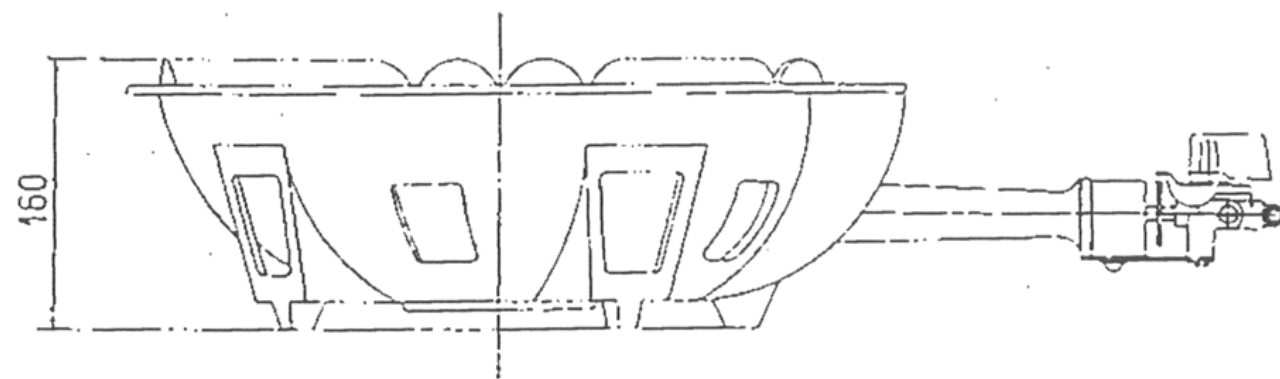

型式	TS-330	
寸法	Φ435x670x160	
	都市ガス	LPG
接続配管	13mm	9.5mm
ガス消費量	16.6Kw	13.2Kw

訂正

設計

製図

日付

型式

品名

縮尺