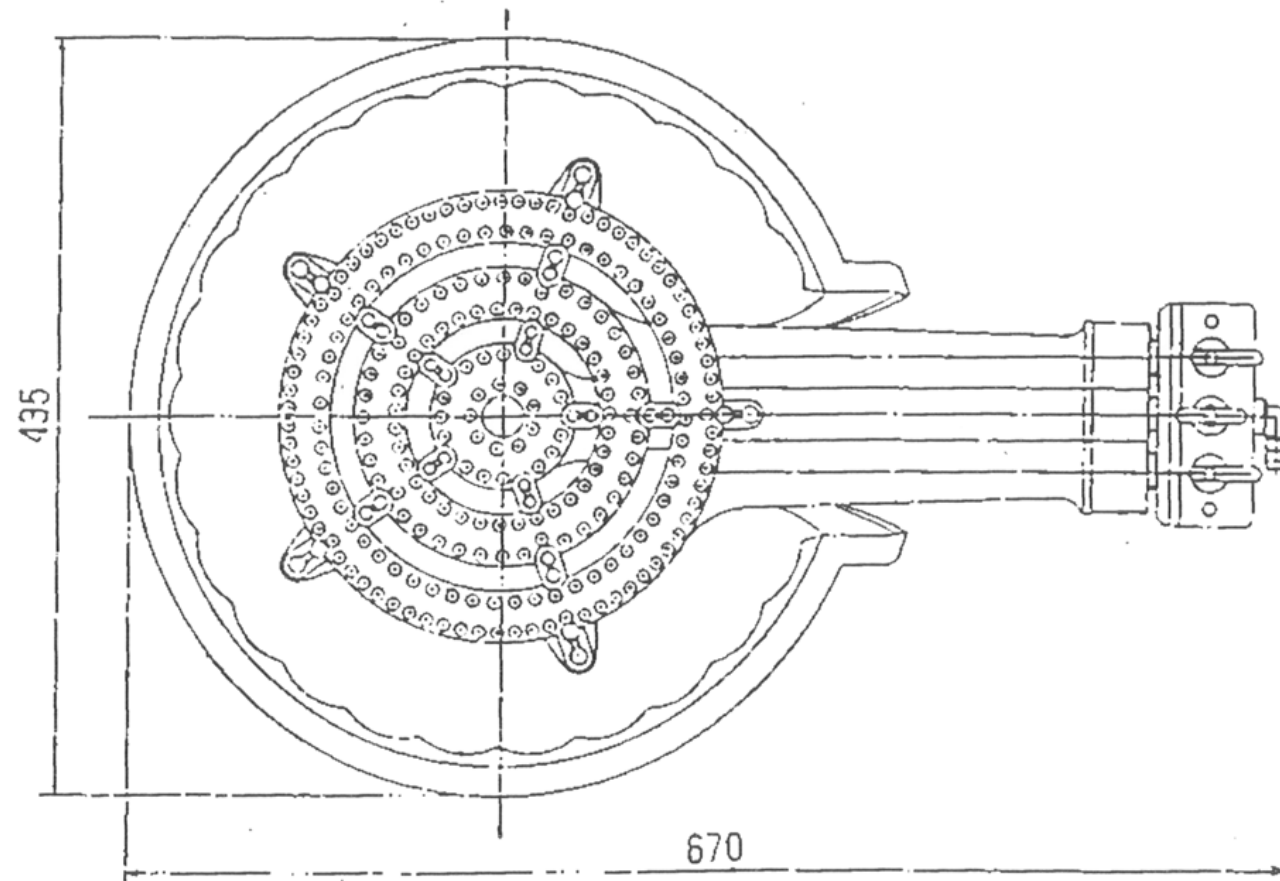

型式	TS-330	
寸法	Φ435x670x160	
	都市ガス	LPG
接続配管	13mm	9.5mm
ガス消費量	16.6Kw	13.2Kw

訂正

設計

製図

日付

型式

品名

縮尺