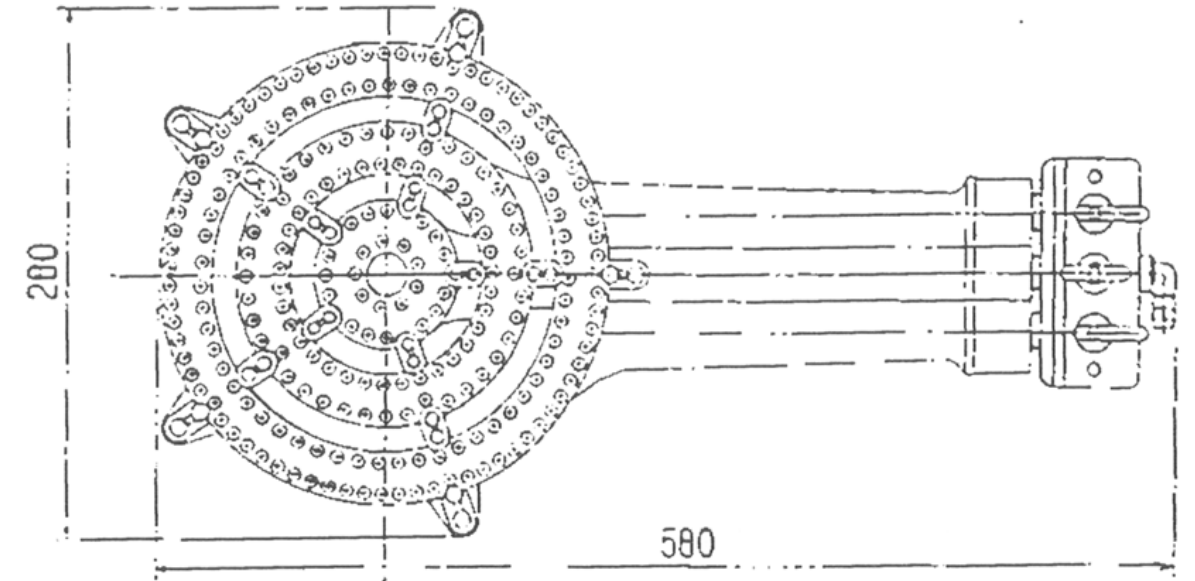

型式	TS-330	
寸法	Φ435x670x160	
	都市ガス	LPG
接続配管	13mm	9.5mm
ガス消費量	16.6Kw	13.2Kw

訂正

設計

製図

日付

型式

品名

縮尺