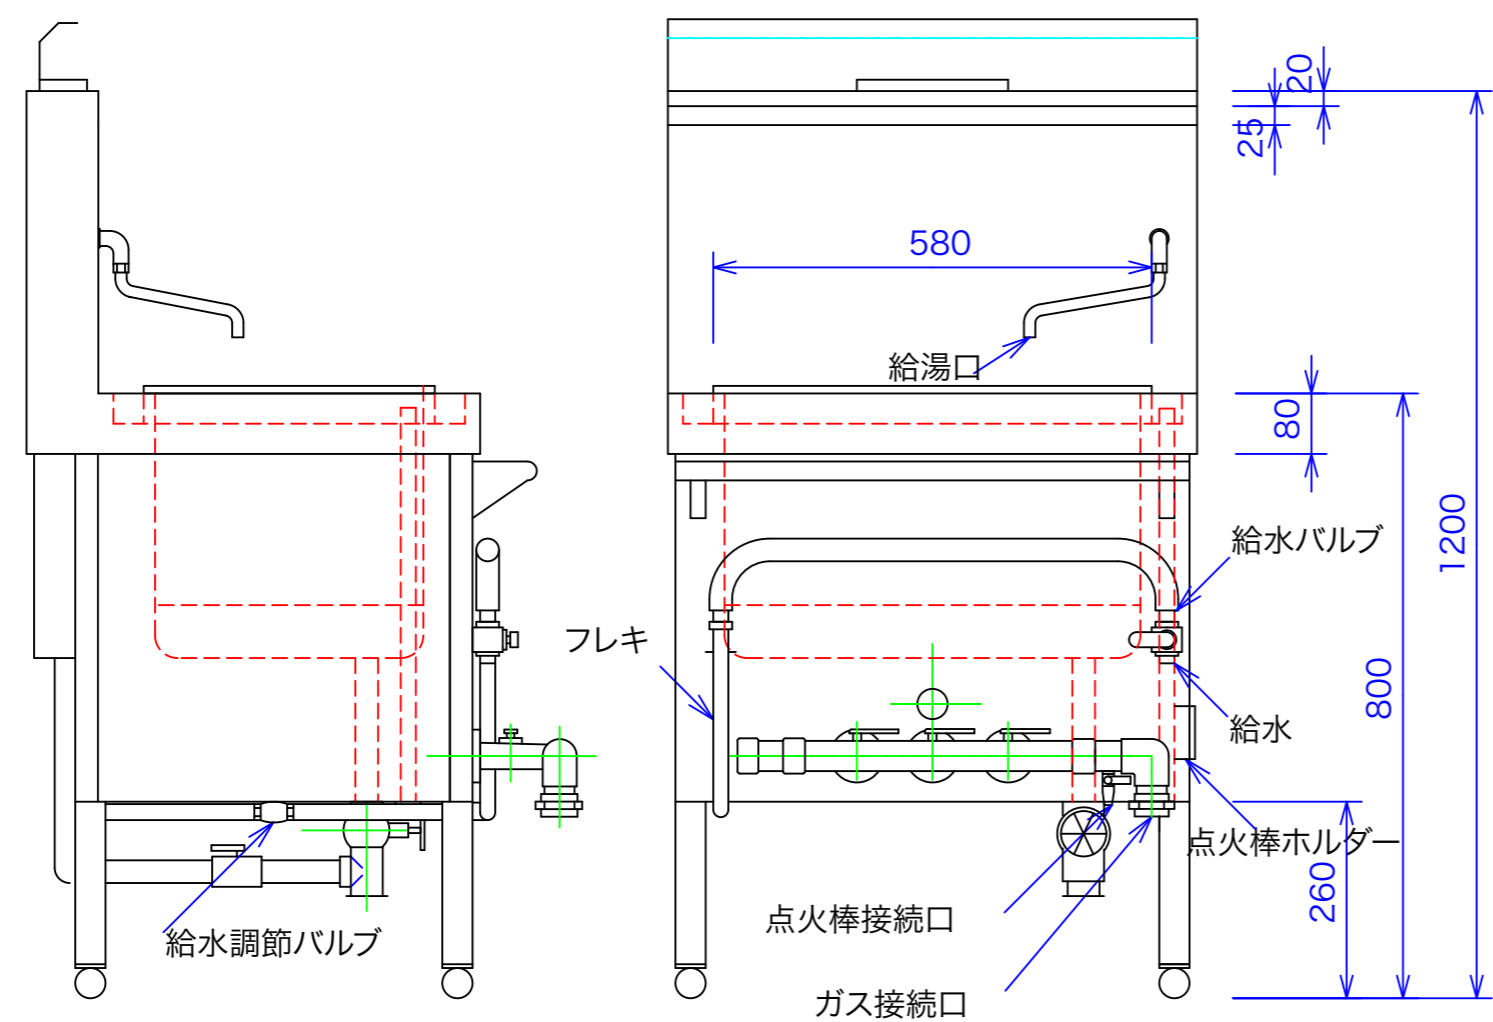

フタ

型式	SUGY-700	
寸法	700X600X800	
	都市ガス	LPG
接続配管	25A	20A
ガス消費量	18.3kw	18kw

給水設備が必要です。
耐火、防火の設備のあるところに設置してください。

図と製品に差異が生じる場合は製品が優先致します。

訂正	030707 050408	設計	製図 nina	日付	型番	品名	秋元ステンレス工業株式会社 〒116-0011 東京都荒川区西尾久8-40-6 TEL 03-3894-6091 FAX 03-3894-7744
		縮尺 1/10		図番	SUGY-700	さぬき手打ちゆでめん釜 余熱利用タイプ	