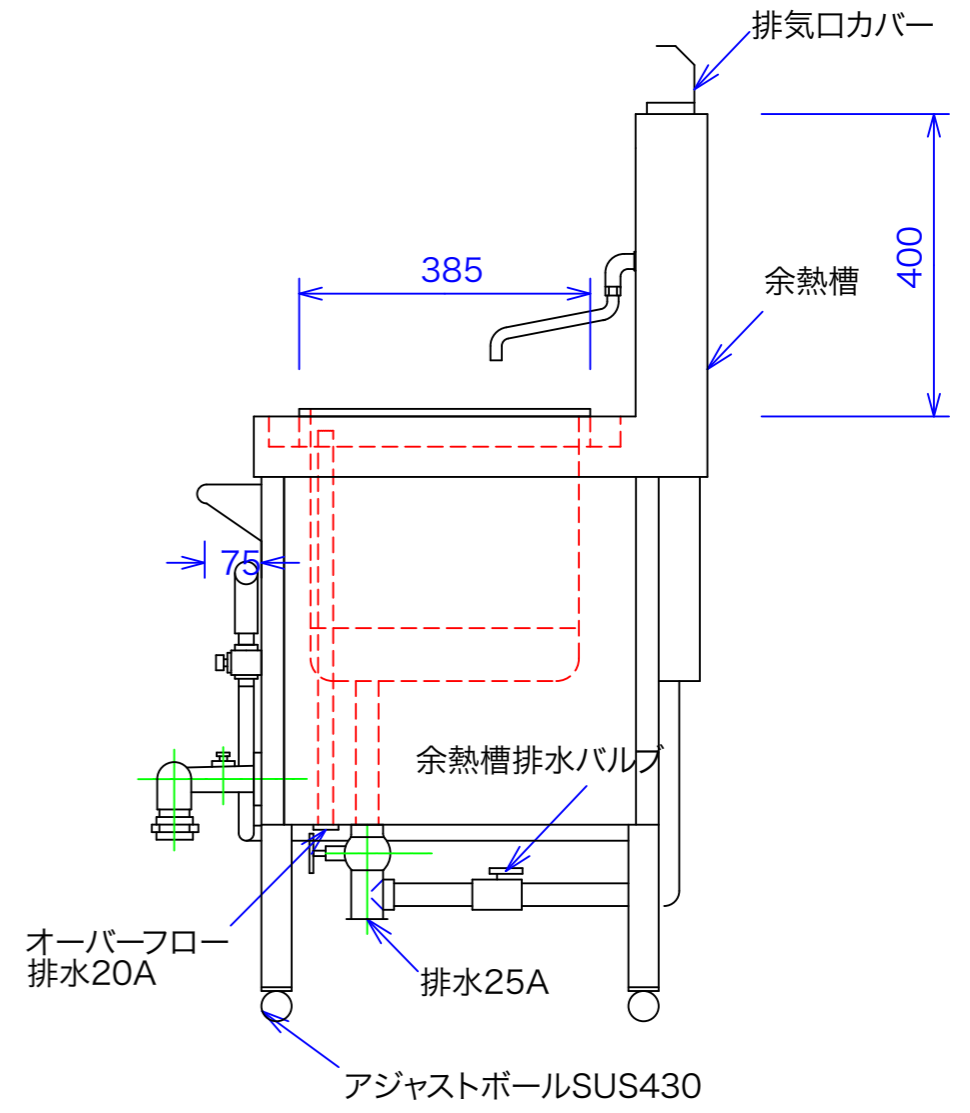

フタ

型式	SUGY-700	
寸法	700X600X800	
	都市ガス	LPG
接続配管	25A	20A
ガス消費量	18.3kw	18kw

給水設備が必要です。
耐火、防火の設備のあるところに設置してください。

図と製品に差異が生じる場合は製品が優先致します。

訂正	030707 050408	設計	製図 nina	日付	型番	品名	秋元ステンレス工業株式会社 〒116-0011 東京都荒川区西尾久8-40-6 TEL 03-3894-6091 FAX 03-3894-7744
		縮尺 1/10		図番	SUGY-700	さぬき手打ちゆでめん釜 余熱利用タイプ	