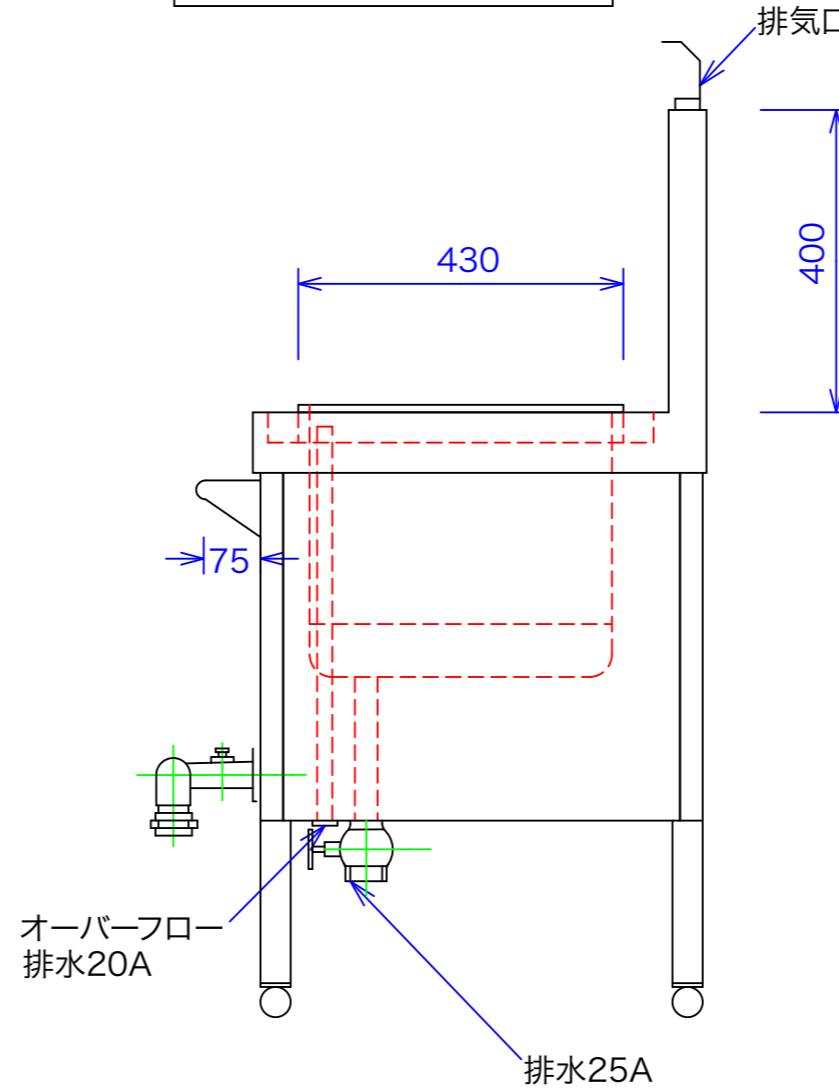

排気口カバー

型式	SUG-700	
寸法	700X600X800	
	都市ガス	LPG
接続配管	25A	20A
ガス消費量	18.3kw	18kw

フタ

図と製品に差異が生じる場合は製品が優先致します。

訂正

設計	製図 nina	日付 050408
縮尺 1/10	図番	

型番
SUG-700

品名
さぬき手打ちゆでめん釜