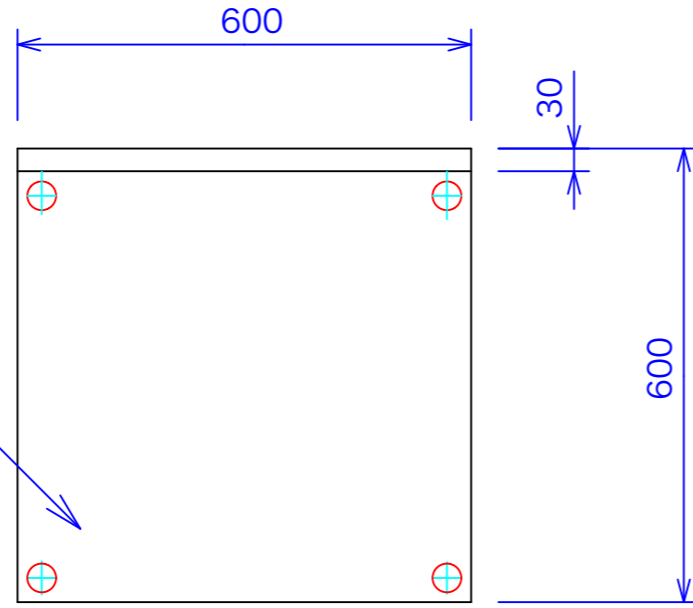

型式	PGW-66B
寸法	600x600x650

天板SUS430 t=1.0 No.4仕上げ

図と製品に差異が生じる場合は製品が優先致します。

訂正	設計	製図 nina	日付 050425	型番	品名
	縮尺 1/10		図番	PGW-66B	ガス台 バック付き