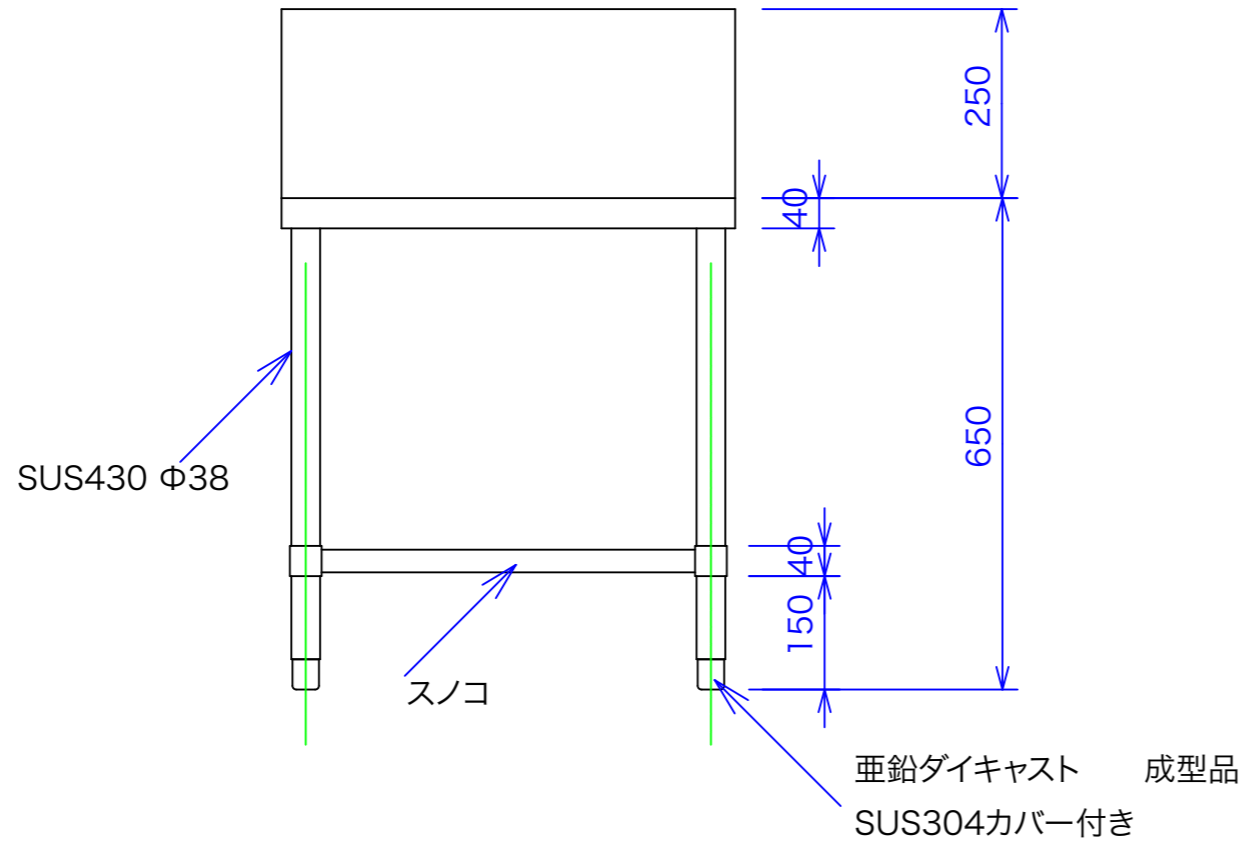

型式	PGW-66B
寸法	600x600x650

天板SUS430 t=1.0 No.4仕上げ

図と製品に差異が生じる場合は製品が優先致します。

訂正	設計	製図 nina	日付 050425	型番	品名
	縮尺 1/10		図番	PGW-66B	ガス台 バック付き