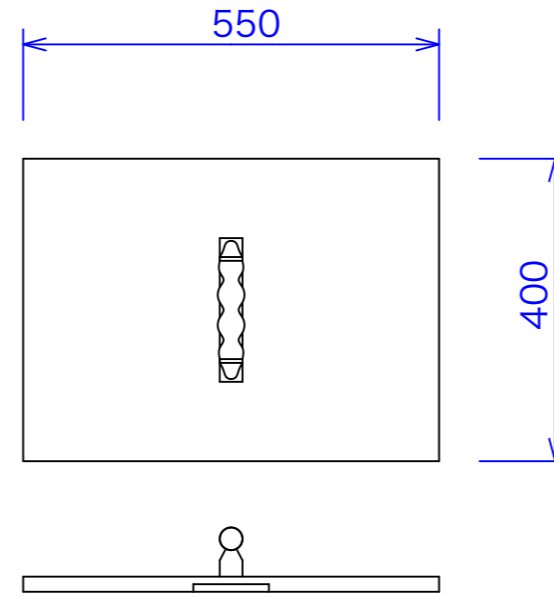

フタ

型式	OSY-600	
寸法	600x750x800	
	都市ガス	LPG
接続配管	強化ホース/25A	強化ホース/25A
ガス消費量	23Kcal	23Kcal

別売 角ゆでザル

図と製品に差異が生じる場合は製品が優先致します。

訂正

設計	製図 nina	日付 04/02/03
縮尺 1/10		図番

型番 OSY-600

品名 スパゲティゆで麺釜