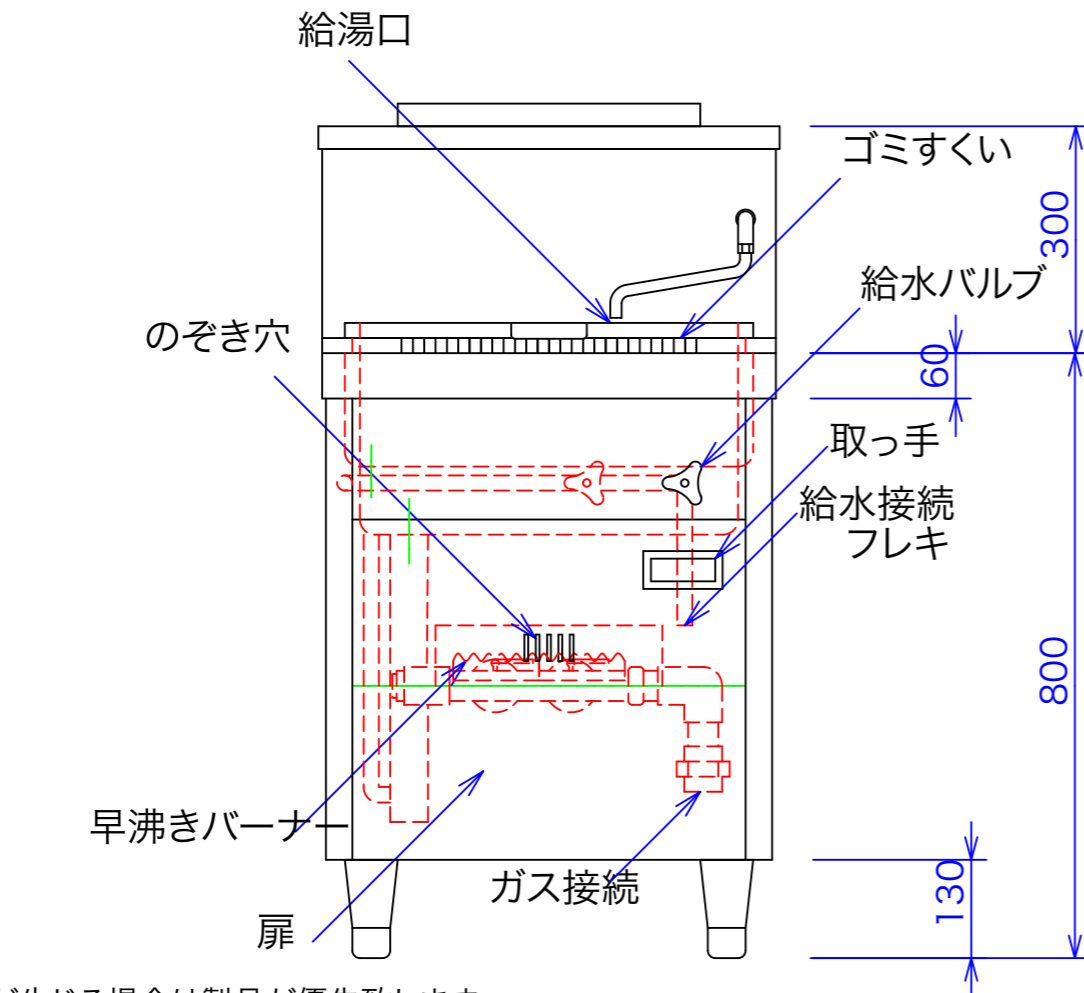

フタ

型式	OSY-600	
寸法	600x750x800	
	都市ガス	LPG
接続配管	強化ホース/25A	強化ホース/25A
ガス消費量	23Kcal	23Kcal

別売 角ゆでザル

図と製品に差異が生じる場合は製品が優先致します。

訂正

設計	製図 nina	日付 04/02/03
縮尺 1/10		図番

型番 OSY-600

品名 スパゲティゆで麺釜