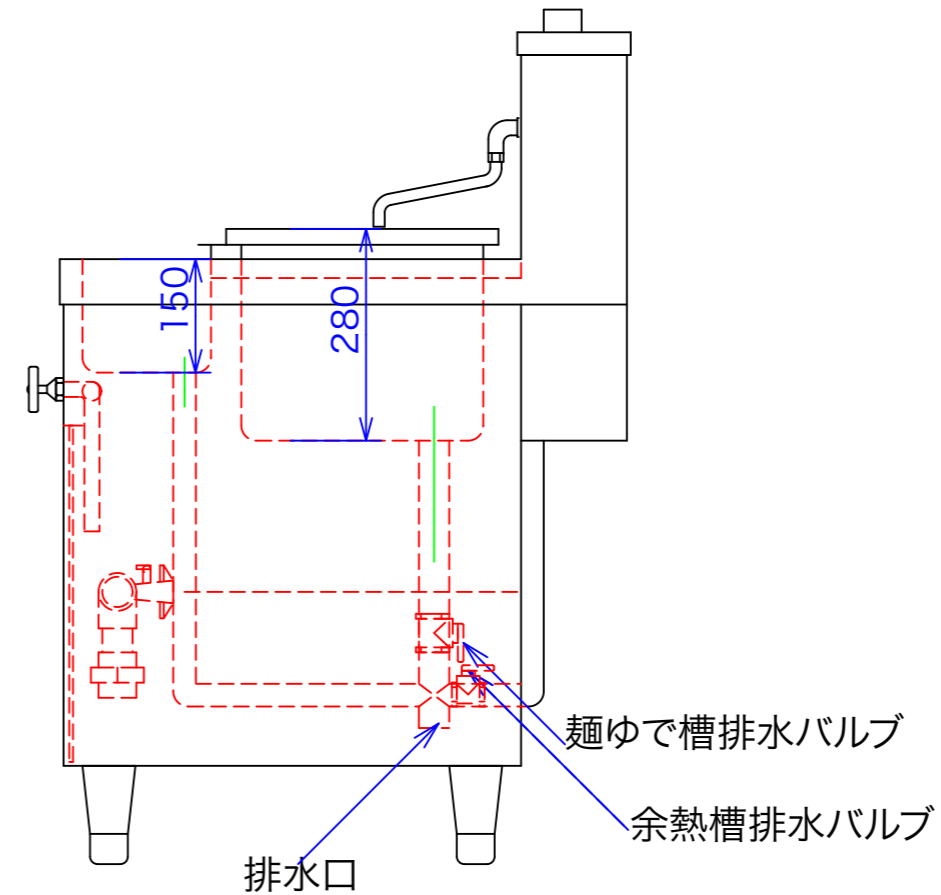

フタ

型式	OSY-600	
寸法	600x750x800	
	都市ガス	LPG
接続配管	強化ホース/25A	強化ホース/25A
ガス消費量	23Kcal	23Kcal

別売 角ゆでザル

図と製品に差異が生じる場合は製品が優先致します。

訂正

設計	製図 nina	日付 04/02/03
縮尺 1/10		図番

型番 OSY-600

品名 スパゲティゆで麺釜