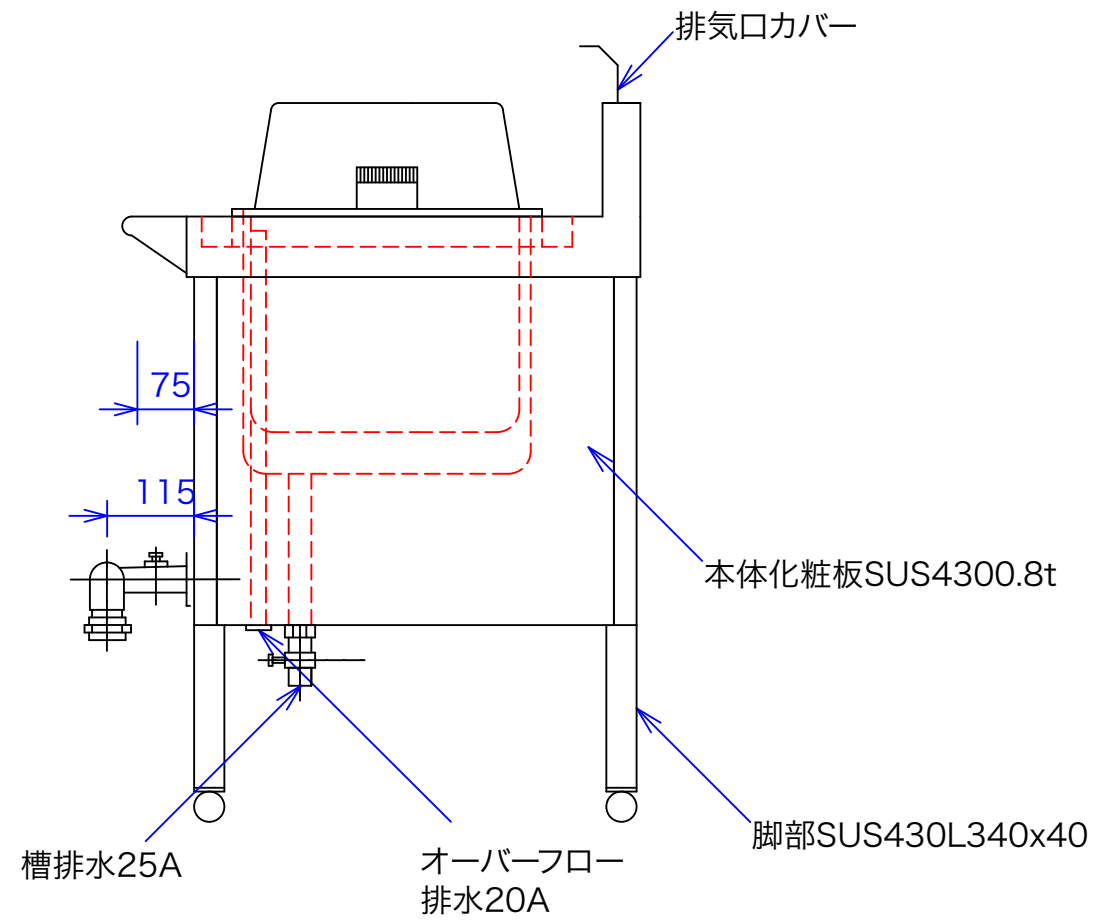

型式	KUG-700-1	
寸法	700x600x800	
	都市ガス	LPG
接続配管	25A	20A
ガス消費量	18.3Kw	18Kw

付属品
回転バスケット 1ヶ

図と製品に差異が生じる場合は製品が優先致します。

訂正

050408
090701

設計

製図 nina

日付 99/10/16

型番

KUG-700-1

品名

さぬき回転式ゆで麺釜

縮尺 1/10

図番

ASK 秋元ステンレス工業株式会社

〒116-0011 東京都荒川区西尾久8-40-6
TEL 03-3894-6091 FAX 03-3894-7744