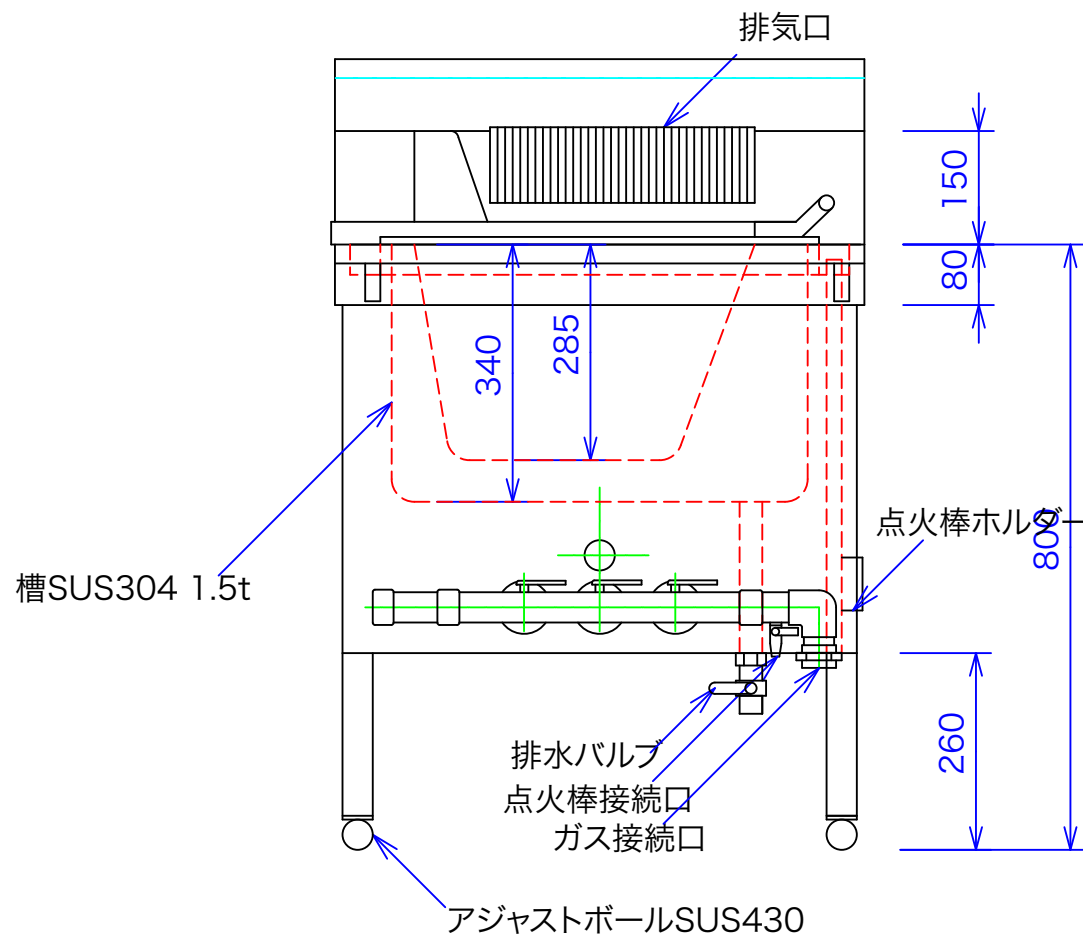

型式	KUG-700-1	
寸法	700x600x800	
	都市ガス	LPG
接続配管	25A	20A
ガス消費量	18.3Kw	18Kw

付属品
回転バスケット 1ヶ

図と製品に差異が生じる場合は製品が優先致します。

訂正

050408
090701

設計

製図 nina

日付 99/10/16

型番

KUG-700-1

品名

さぬき回転式ゆで麺釜

縮尺 1/10

図番

ASK 秋元ステンレス工業株式会社

〒116-0011 東京都荒川区西尾久8-40-6
TEL 03-3894-6091 FAX 03-3894-7744