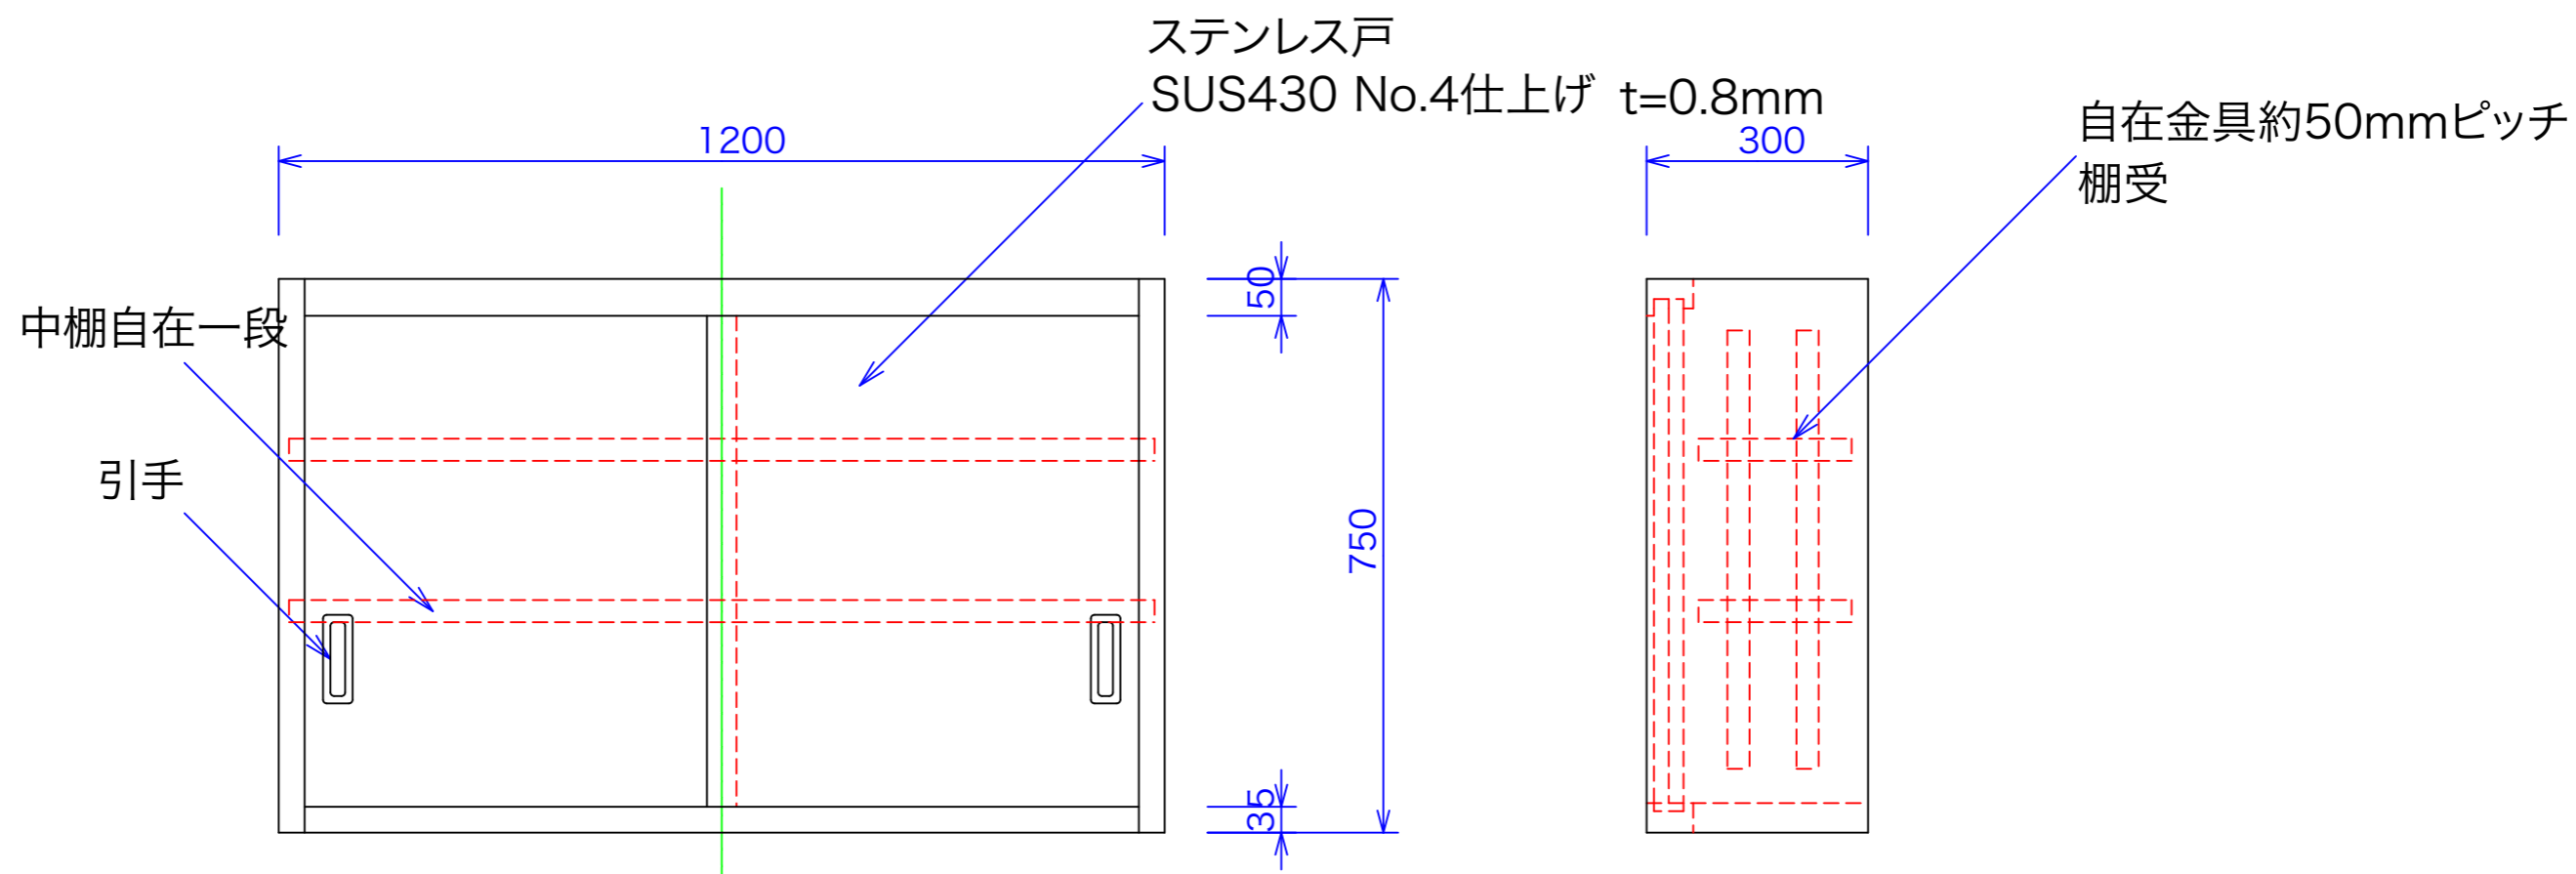

型式	HS-120M75
寸法	1200x300x750

本体SUS430 No.4仕上げ
t=0.8mm

ステンレス戸
SUS430 No.4仕上げ t=0.8mm

図と製品に差異が生じる場合は製品が優先致します。

訂正	設計	製図 nina	日付 050420	型番	品名	 秋元ステンレス工業株式会社 〒116-0011 東京都荒川区西尾久8-40-6 TEL 03-3894-6091 FAX 03-3894-7744
	縮尺	1/10	図番	HS-120M75	吊り戸棚	