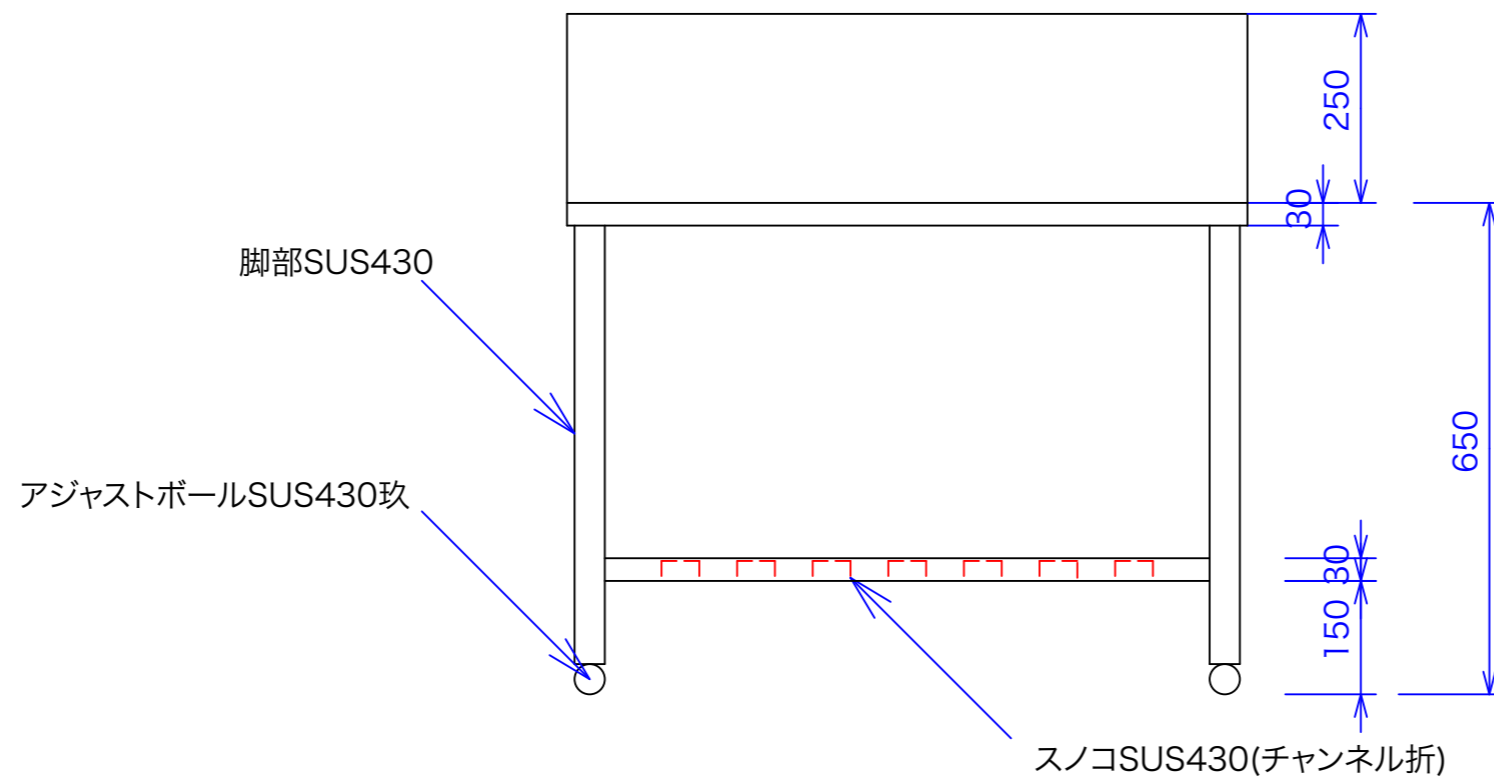

型式	GW-96B
寸法	900x600x650BK250/30

図と製品に差異が生じる場合は製品が優先致します。

訂正	設計	製図 nina	日付	型番	品名
	縮尺	1/10	図番	GW-96B	ガス台

**ASK 秋元ステンレス工業株式会社**  
 〒116-0011 東京都荒川区西尾久8-40-6  
 TEL 03-3894-6091 FAX 03-3894-7744