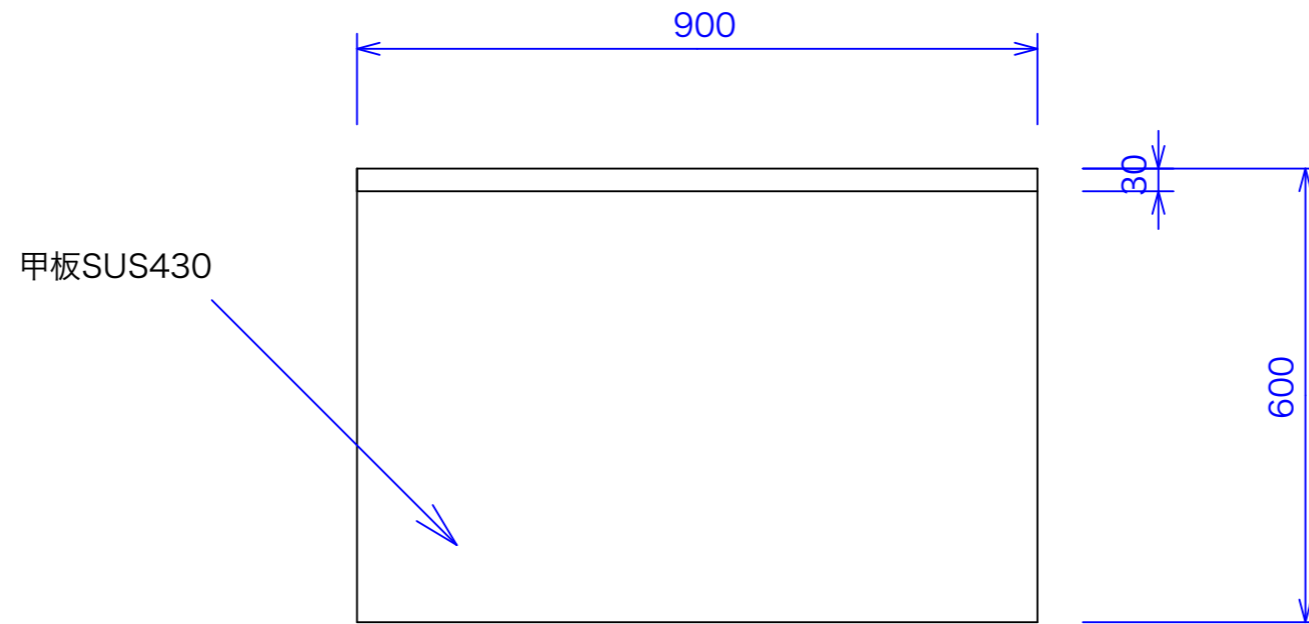

型式	GW-96B
寸法	900x600x650BK250/30

図と製品に差異が生じる場合は製品が優先致します。

訂正	設計	製図 nina	日付	型番	品名
	縮尺	1/10	図番	GW-96B	ガス台

**ASK 秋元ステンレス工業株式会社**  
 〒116-0011 東京都荒川区西尾久8-40-6  
 TEL 03-3894-6091 FAX 03-3894-7744