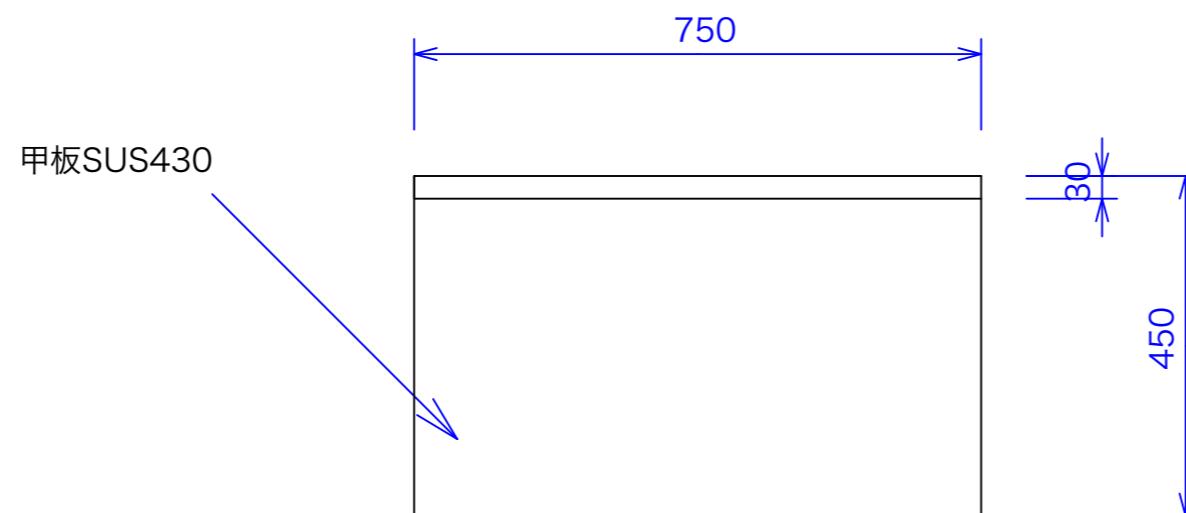

型式	GW-745B
寸法	750x450x650 BK250/30

図と製品に差異が生じる場合は製品が優先致します。

訂正	設計	製図 nina	日付	型番	品名
	縮尺	1/10	図番	GW-745B	ガス台

 **秋元ステンレス工業株式会社**
〒116-0011 東京都荒川区西尾久8-40-6
TEL 03-3894-6091 FAX 03-3894-7744