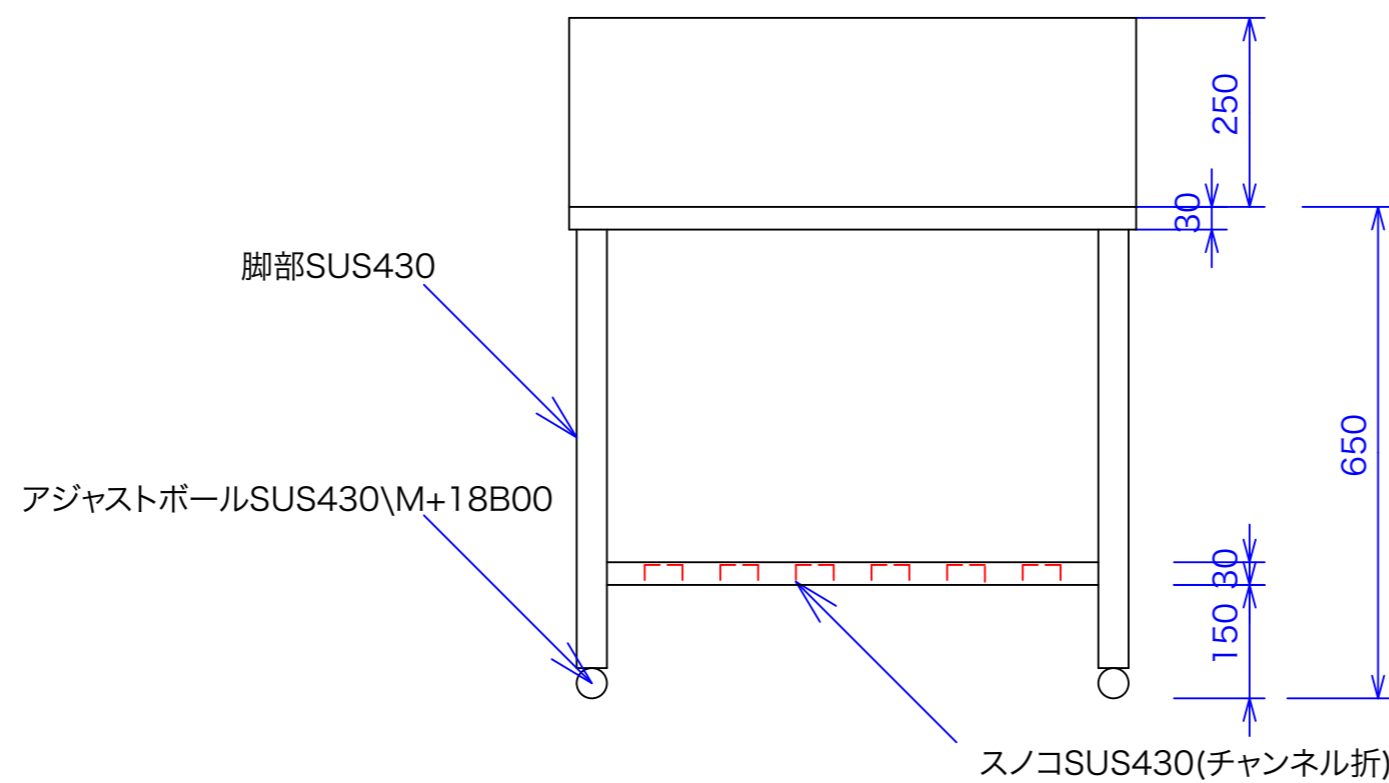

型式	GW-745B
寸法	750x450x650 BK250/30

図と製品に差異が生じる場合は製品が優先致します。

訂正	設計	製図 nina	日付	型番	品名
	縮尺	1/10	図番	GW-745B	ガス台

 **秋元ステンレス工業株式会社**
〒116-0011 東京都荒川区西尾久8-40-6
TEL 03-3894-6091 FAX 03-3894-7744