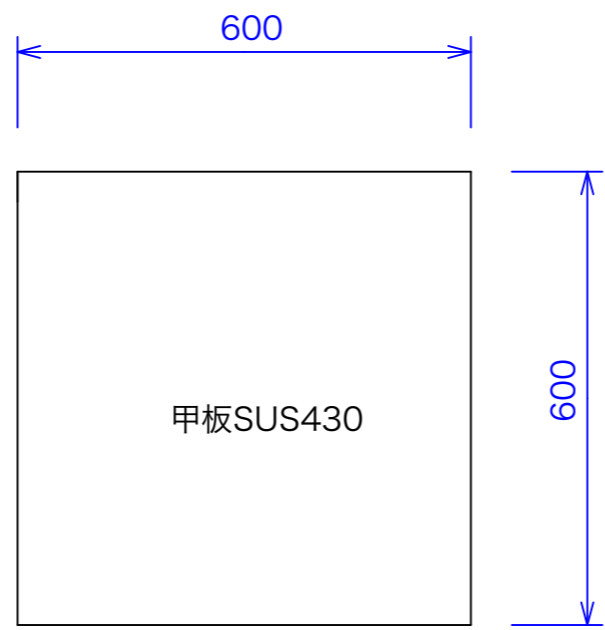

型式	ガス台(バック付)GW-66B
寸法	600x600x650

図と製品に差異が生じる場合は製品が優先致します。

訂正	設計	製図 nina	日付 00/8/23	型番	品名
	縮尺 1/10		図番	GW-66B	ガス台(バック付き)

 **秋元ステンレス工業株式会社**
〒116-0011 東京都荒川区西尾久8-40-6
TEL 03-3894-6091 FAX 03-3894-7744