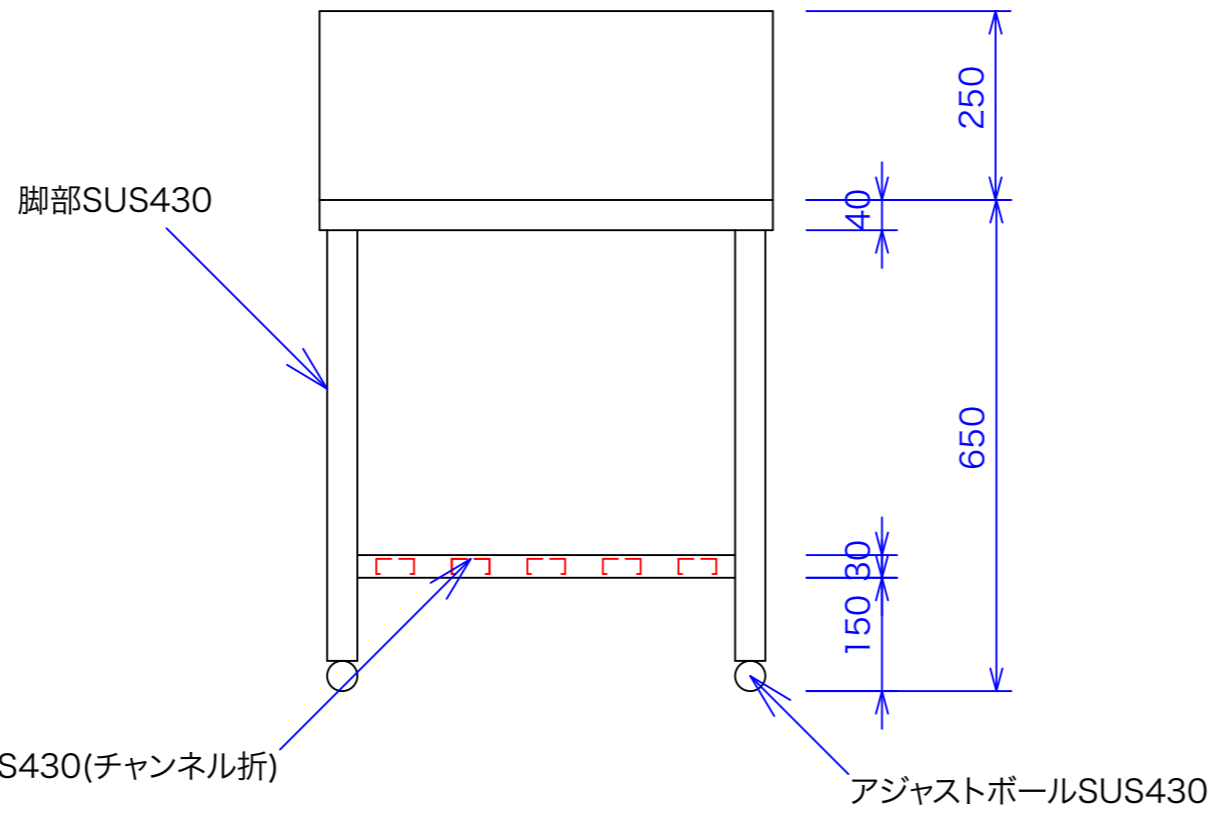

型式	ガス台(バック付)GW-66B
寸法	600x600x650

図と製品に差異が生じる場合は製品が優先致します。

訂正	設計	製図 nina	日付 00/8/23	型番	品名
	縮尺 1/10		図番	GW-66B	ガス台(バック付き)

 **秋元ステンレス工業株式会社**
〒116-0011 東京都荒川区西尾久8-40-6
TEL 03-3894-6091 FAX 03-3894-7744