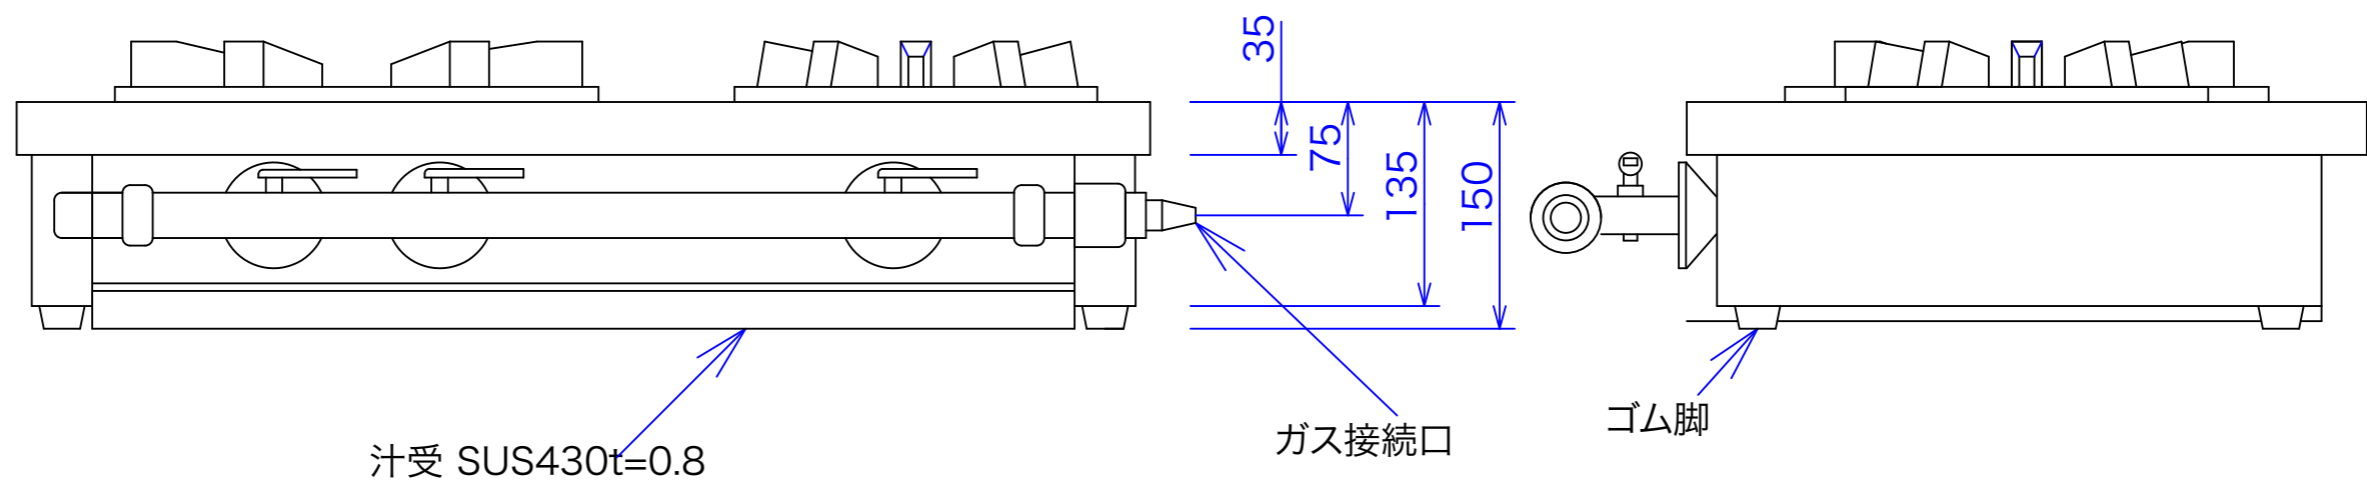

甲板SUS430t=1.5

図と製品に差異が生じる場合は製品が優先致します。

| | | |
|-------|-------------|--------|
| 型式 | GT-75L | |
| 寸法 | 750x450x150 | |
| | 都市ガス | LPG |
| 接続配管 | 13mm | 9.5mm |
| ガス消費量 | 15.5 kw | 13.0kw |

訂正

設計

製図 nina

日付

02/07/29

型番

GT-75L

品名

卓上ガステーブル

縮尺

1/5

図番