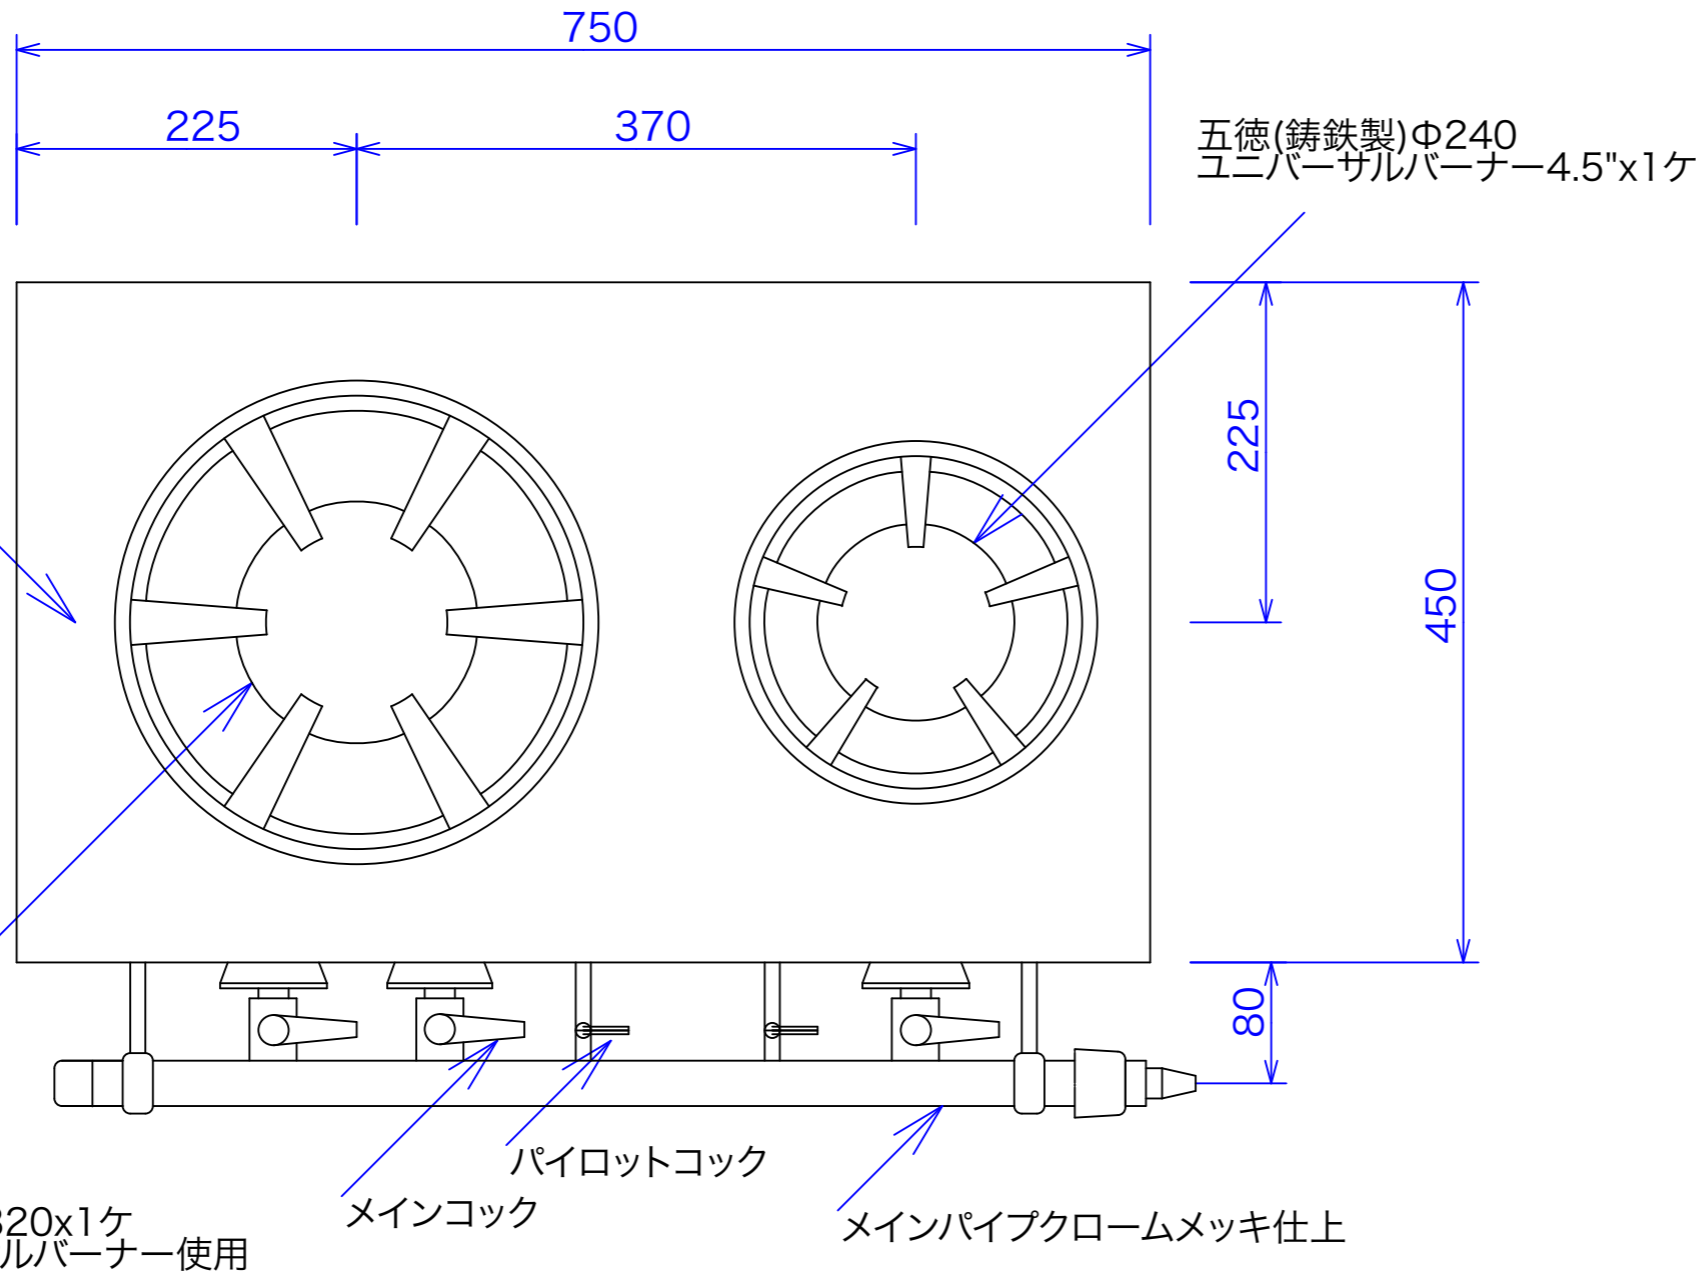

甲板SUS430t=1.5

図と製品に差異が生じる場合は製品が優先致します。

| | | |
|-------|-------------|--------|
| 型式 | GT-75L | |
| 寸法 | 750x450x150 | |
| | 都市ガス | LPG |
| 接続配管 | 13mm | 9.5mm |
| ガス消費量 | 15.5 kw | 13.0kw |

訂正

設計

製図 nina

日付

02/07/29

型番

GT-75L

品名

卓上ガステーブル

縮尺

1/5

図番