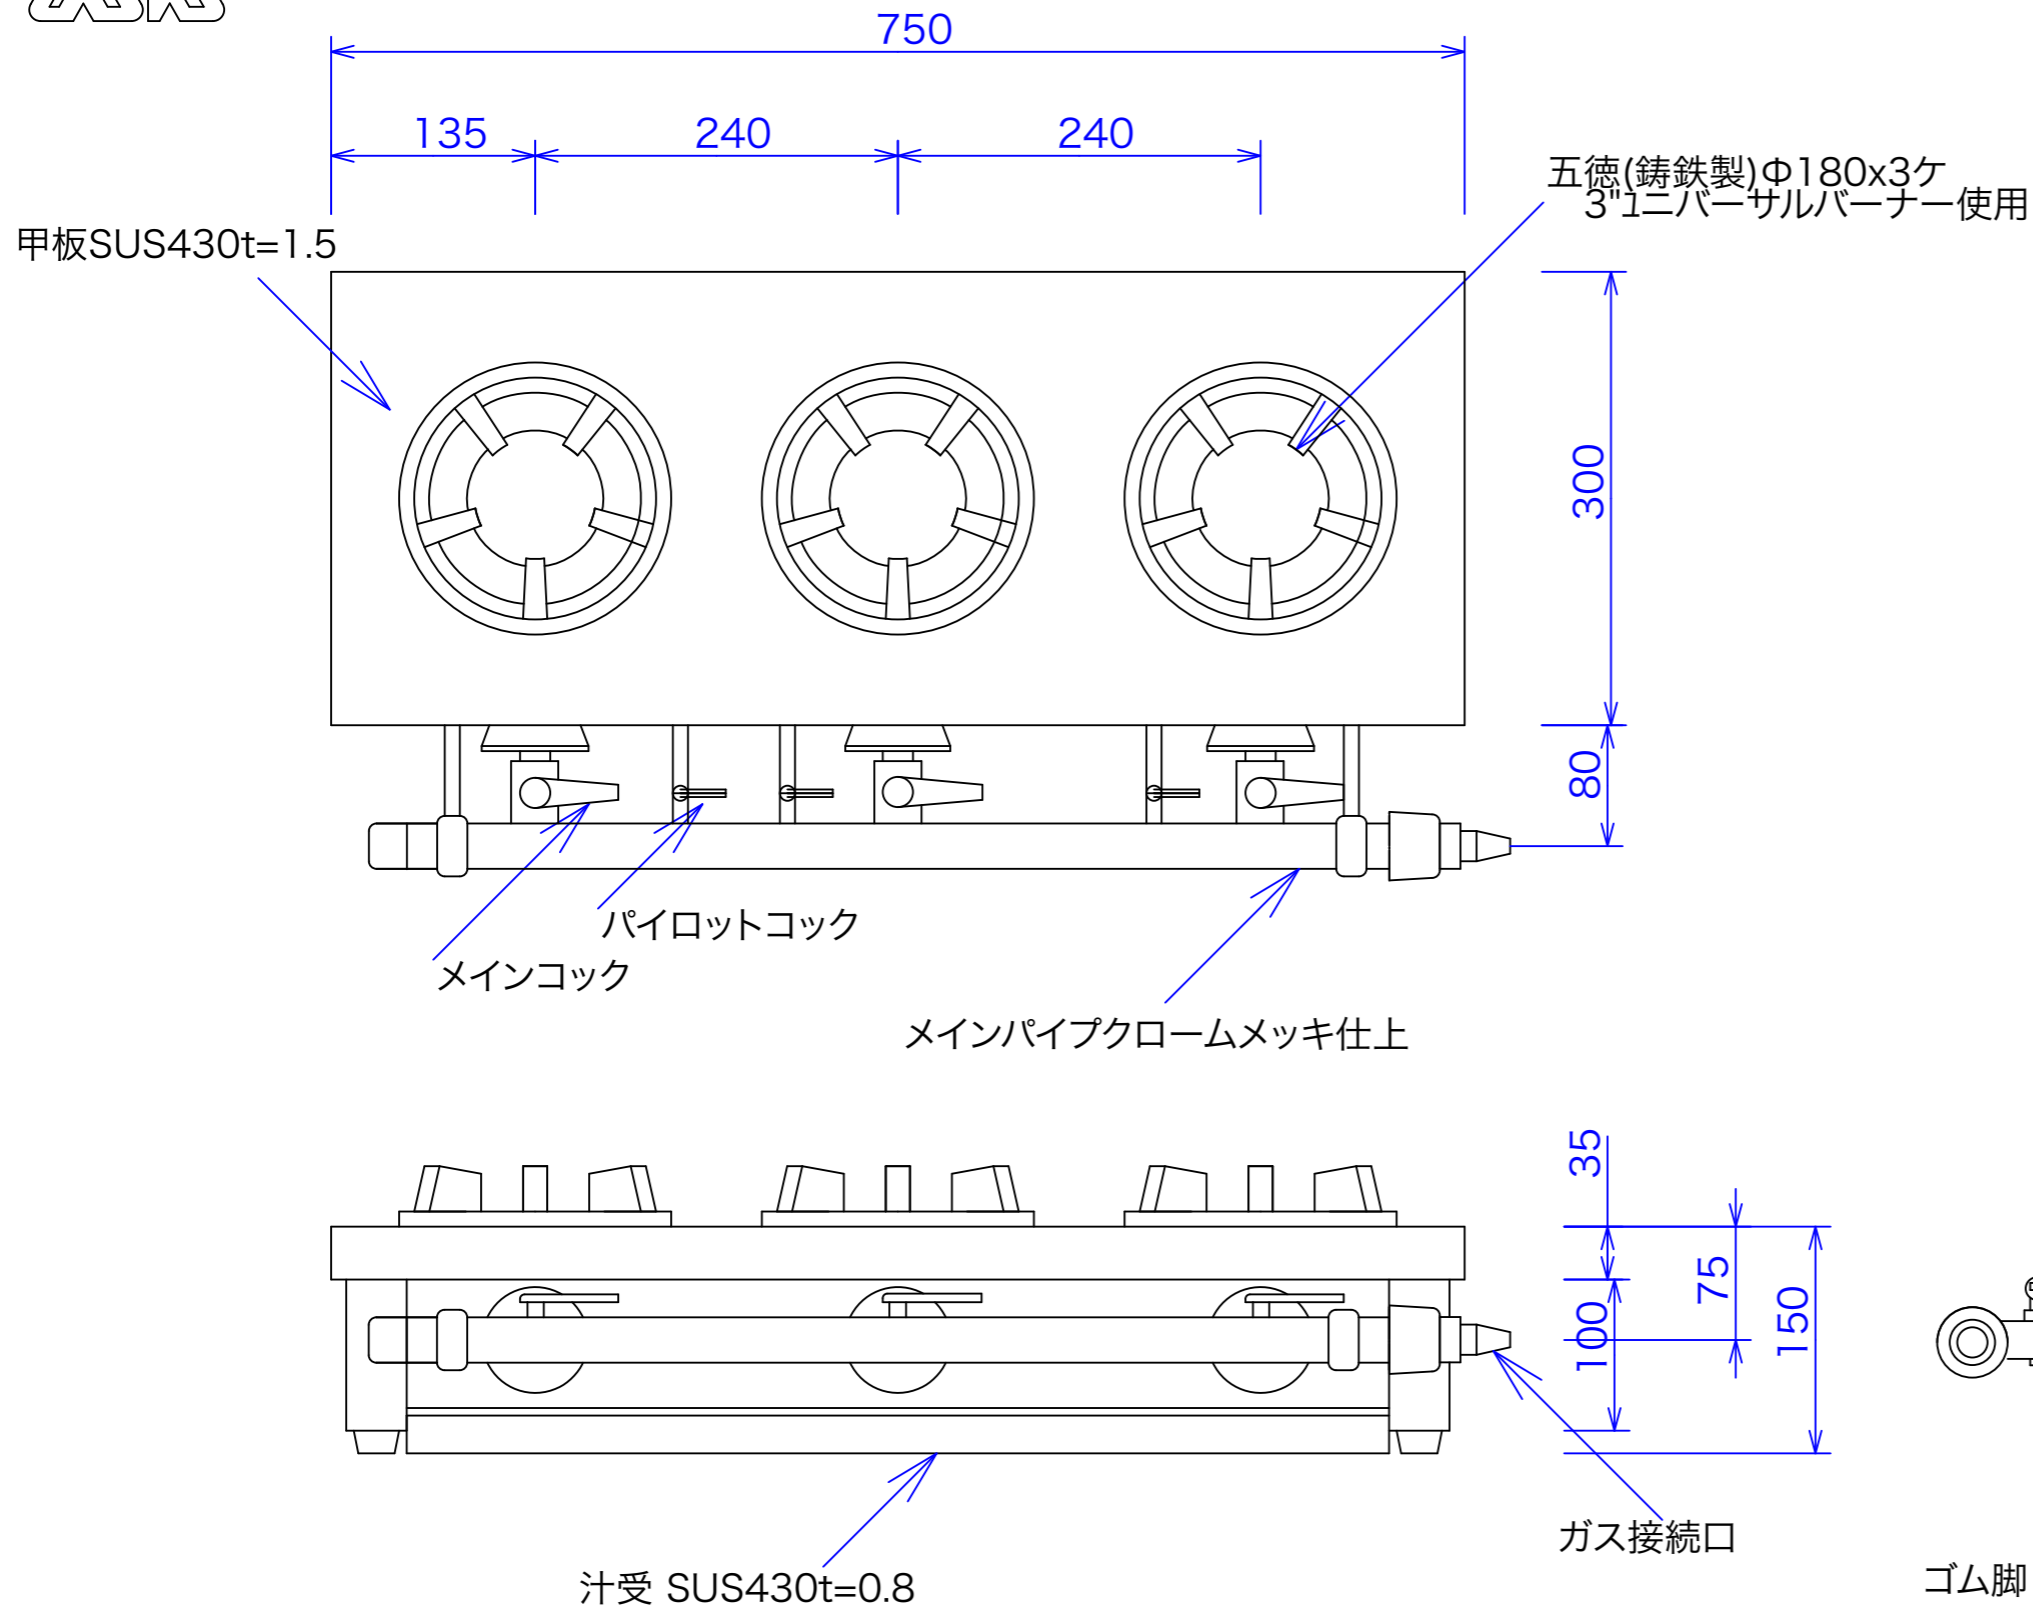

型式	GT-3x3L	
寸法	750x300x150	
	都市ガス	LPG
接続配管	13mm	9.5mm
ガス消費量	11.0 kw	10.0 kw

注:縮尺は用紙がA-3の時の縮尺です。

訂正	設計	製図 nina	日付 02/07/29	型番	品名
	縮尺 1/5		図番	GT-3x3L	卓上ガステーブル

秋元ステンレス工業株式会社
 〒116-0011 東京都荒川区西尾久8-40-6
 TEL 03-3894-6091 FAX 03-3894-7744