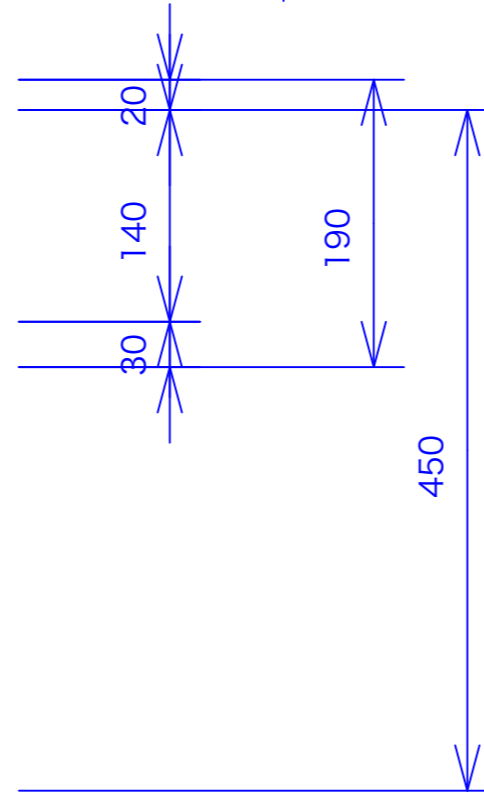

ガス接続口:ホースエンド

450

370

ユニバーサルバーナー  
Φ155-1ケ

甲板:SUS430 0.8t #4

350

360

450

90

外装:SUS430 0.8t #4

バーナーつまミ

汁受:SUS430 0.8t #4

20

140

30

190

450

40

60

型式	GST-N-1-450	
寸法	450x450x450	
	都市ガス	LPG
接続配管	13mm	9.5mm
ガス消費量	10.4Kw	9.3Kw

図と製品に差異が生じる場合は製品が優先致します。

訂正	設計	製図 nina	日付	型番	品名	秋元ステンレス工業株式会社 〒116-0011 東京都荒川区西尾久8-40-6 TEL 03-3894-6091 FAX 03-3894-7744
	縮尺	1/5	図番	GST-N-1-450	スープレンジ	