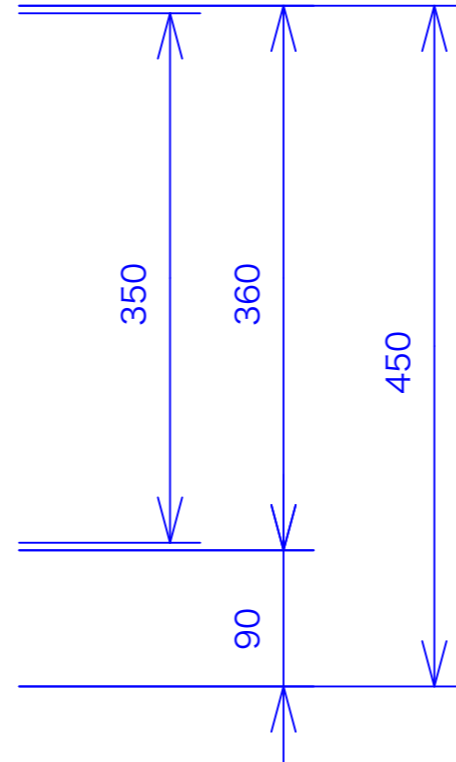

ガス接続口:ホースエンド

450

370

ユニバーサルバーナー  
Φ155-1ケ

甲板:SUS430 0.8t #4

350

360

450

90

外装:SUS430 0.8t #4

バーナーつまミ

汁受:SUS430 0.8t #4

20

140

30

190

450

40

60

型式	GST-N-1-450	
寸法	450x450x450	
	都市ガス	LPG
接続配管	13mm	9.5mm
ガス消費量	10.4Kw	9.3Kw

図と製品に差異が生じる場合は製品が優先致します。

訂正	設計	製図 nina	日付	型番	品名	秋元ステンレス工業株式会社 〒116-0011 東京都荒川区西尾久8-40-6 TEL 03-3894-6091 FAX 03-3894-7744
	縮尺	1/5	図番	GST-N-1-450	スープレンジ	