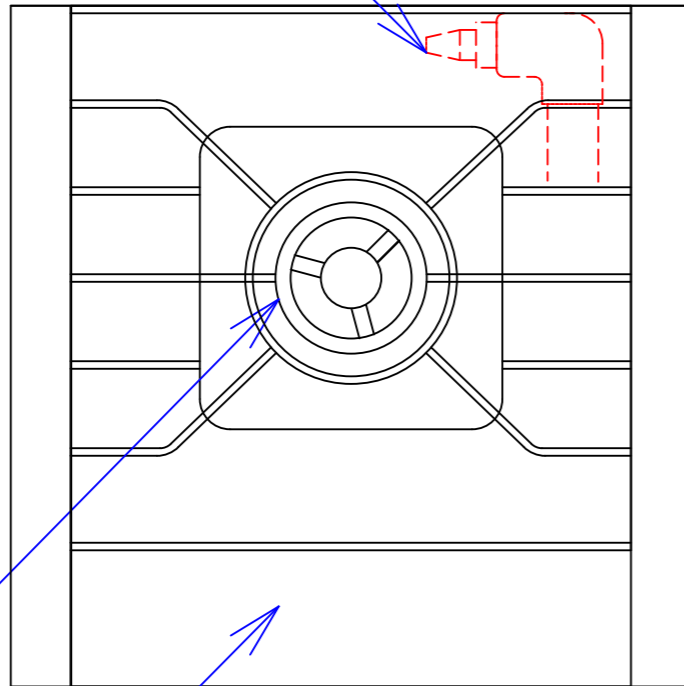

ガス接続口:ホースエンド

450

370

ユニバーサルバーナー  
Φ155-1ケ

甲板:SUS430 0.8t #4

350

360

450

90

外装:SUS430 0.8t #4

バーナーつまミ

汁受:SUS430 0.8t #4

20

140

30

190

450

40

60

型式	GST-N-1-450	
寸法	450x450x450	
	都市ガス	LPG
接続配管	13mm	9.5mm
ガス消費量	10.4Kw	9.3Kw

図と製品に差異が生じる場合は製品が優先致します。

訂正	設計	製図 nina	日付	型番	品名	秋元ステンレス工業株式会社 〒116-0011 東京都荒川区西尾久8-40-6 TEL 03-3894-6091 FAX 03-3894-7744
	縮尺	1/5	図番	GST-N-1-450	スープレンジ	