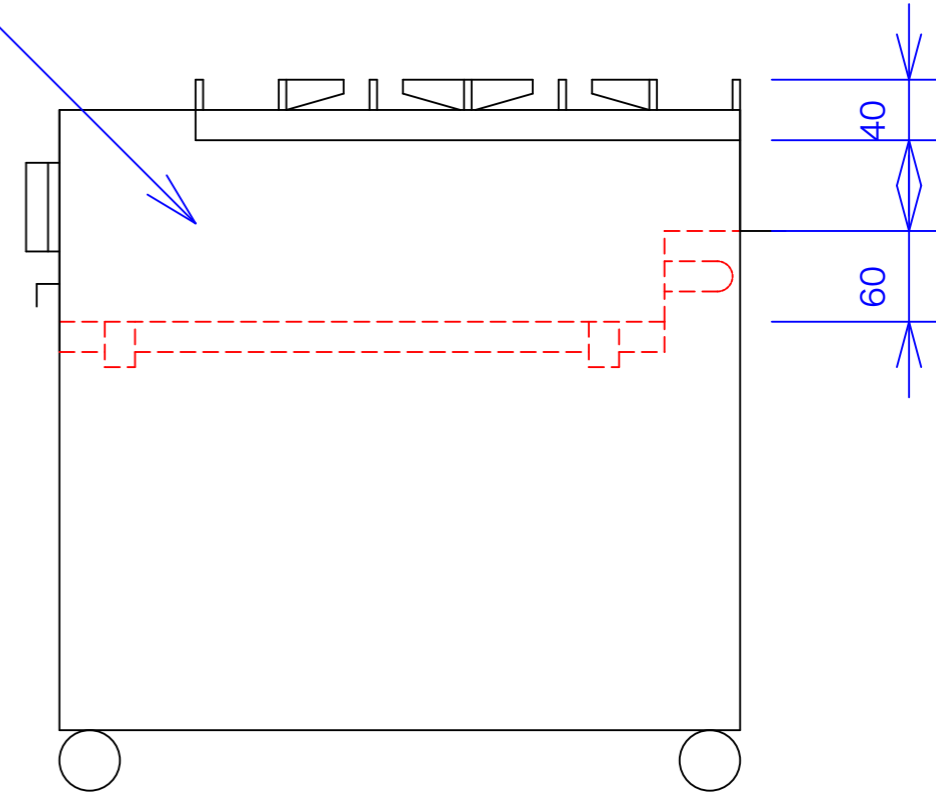

ガス接続口:ホースエンド

450

370

ユニバーサルバーナー  
Φ155-1ケ

甲板:SUS430 0.8t #4

350

360

450

90

外装:SUS430 0.8t #4

バーナーつまミ

汁受:SUS430 0.8t #4

20

140

30

190

450

40

60

型式	GST-N-1-450	
寸法	450x450x450	
	都市ガス	LPG
接続配管	13mm	9.5mm
ガス消費量	10.4Kw	9.3Kw

図と製品に差異が生じる場合は製品が優先致します。

訂正	設計	製図 nina	日付	型番	品名	秋元ステンレス工業株式会社 〒116-0011 東京都荒川区西尾久8-40-6 TEL 03-3894-6091 FAX 03-3894-7744
	縮尺	1/5	図番	GST-N-1-450	スープレンジ	