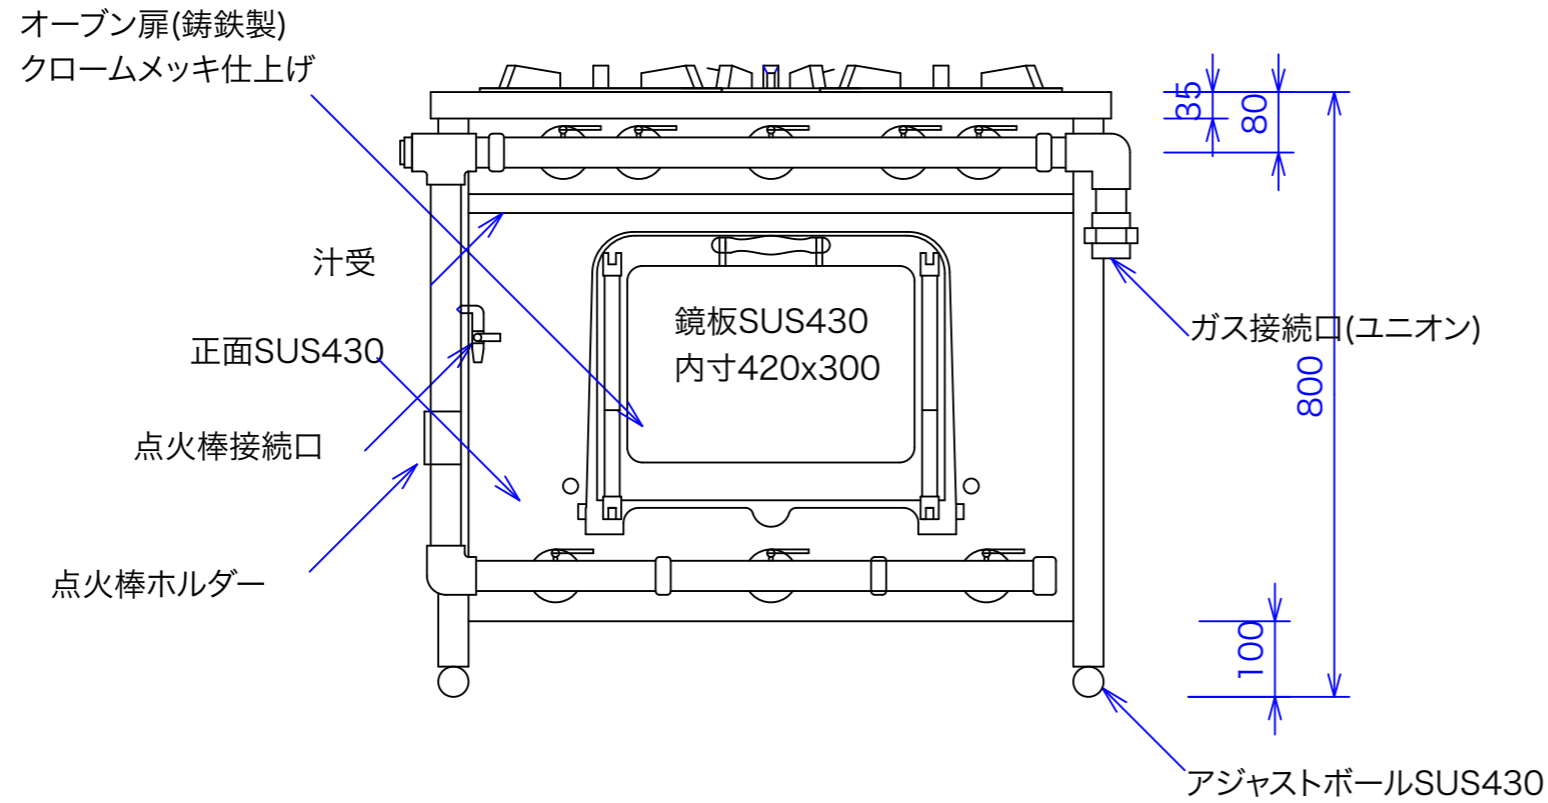

型式	GR-96SS	
寸法	900x600x800	
	都市ガス	LPG
接続配管	25A	20A
ガス消費量	39.7kw/h	38.5Kw/h

オールステンレス製

付属品

- オープン天板 1枚
- オープン網 1枚

図と製品に差異が生じる場合は製品が優先致します。

訂正	設計	製図 nina	日付 020823	型番	GR-96SS	品名	ガスレンジ	秋元ステンレス工業株式会社 〒116-0011 東京都荒川区西尾久8-40-6 TEL 03-3894-6091 FAX 03-3894-7744
	縮尺	1/10		図番				