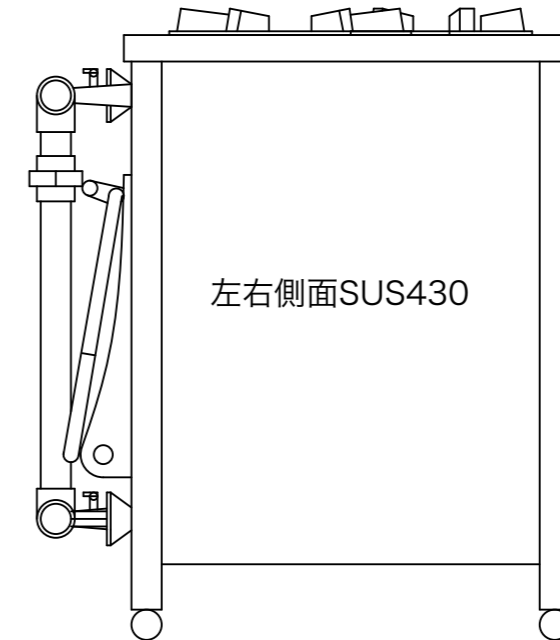

型式	GR-96SS	
寸法	900x600x800	
	都市ガス	LPG
接続配管	25A	20A
ガス消費量	39.7kw/h	38.5Kw/h

オールステンレス製

付属品

- オープン天板 1枚
- オープン網 1枚

図と製品に差異が生じる場合は製品が優先致します。

訂正	設計	製図 nina	日付 020823	型番	GR-96SS	品名	ガスレンジ	秋元ステンレス工業株式会社 〒116-0011 東京都荒川区西尾久8-40-6 TEL 03-3894-6091 FAX 03-3894-7744
	縮尺	1/10		図番				