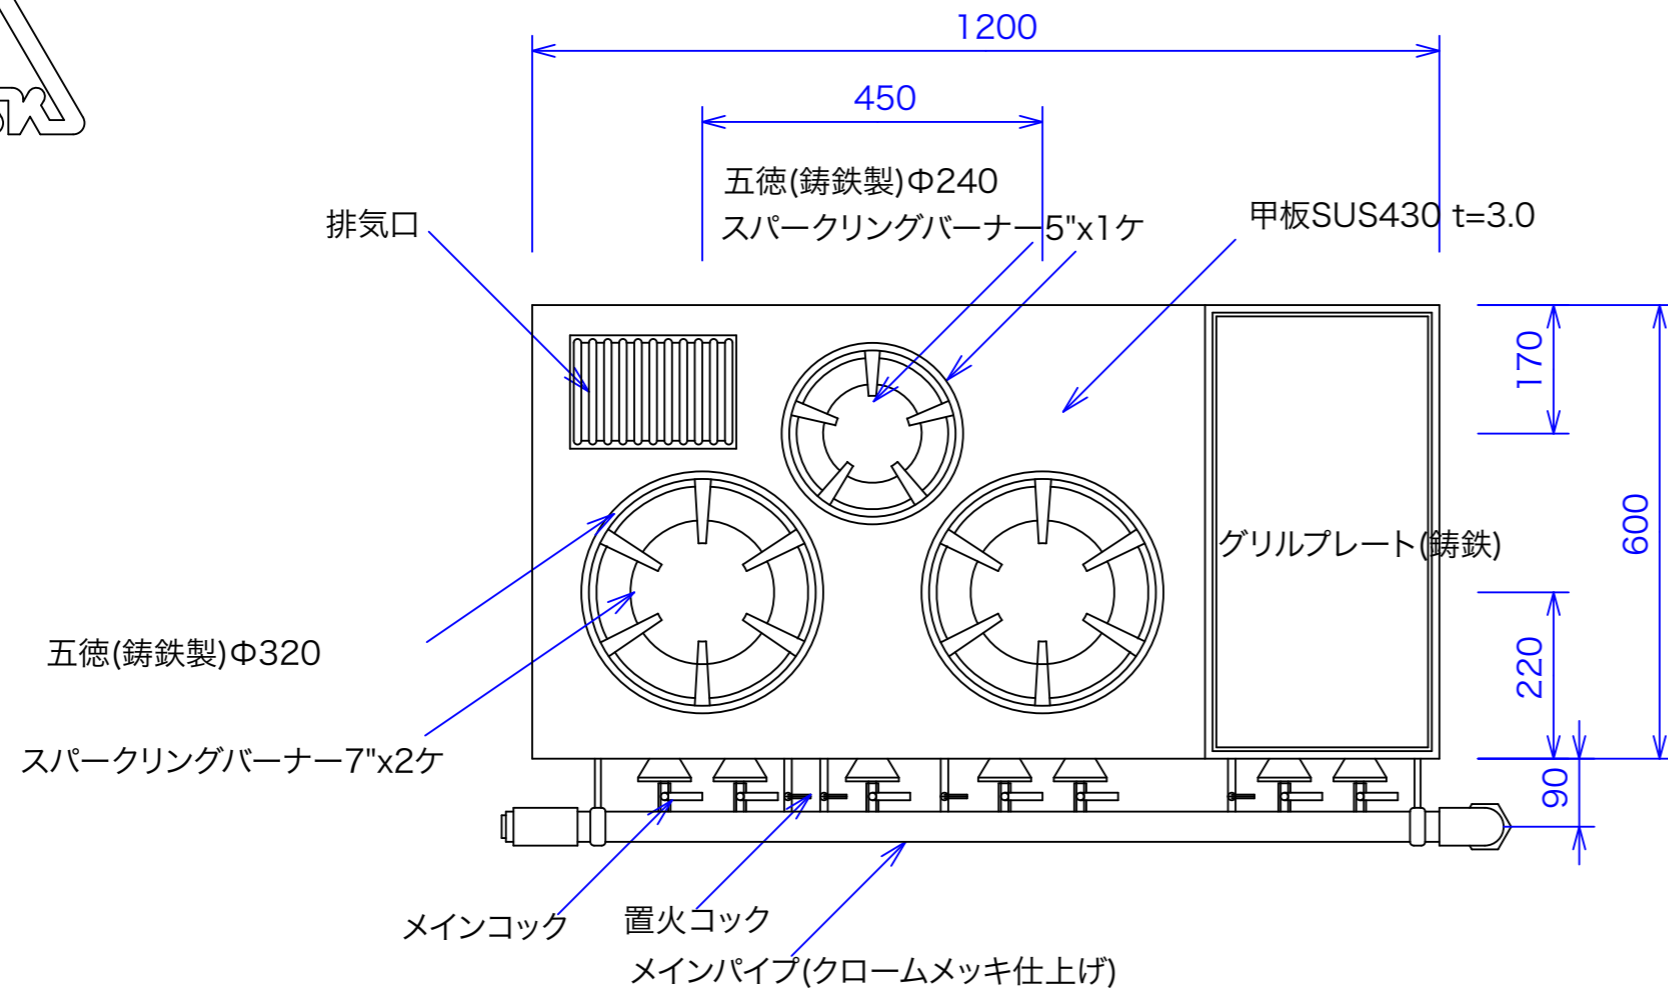

型式	GR-126グリル付き	
寸法	1200x600x800	
	都市ガス	LPG
接続配管	25A	20A
ガス消費量	48.3kw/h	47Kw/h

付属品

- オープン天板 1枚
- オープン網 1枚

図と製品に差異が生じる場合は製品が優先致します。

訂正	設計	製図 nina	日付 020823	型番	品名	ガスレンジ	秋元ステンレス工業株式会社 〒116-0011 東京都荒川区西尾久8-40-6 TEL 03-3894-6091 FAX 03-3894-7744
	縮尺 1/10	図番	GR-126グリル付き				