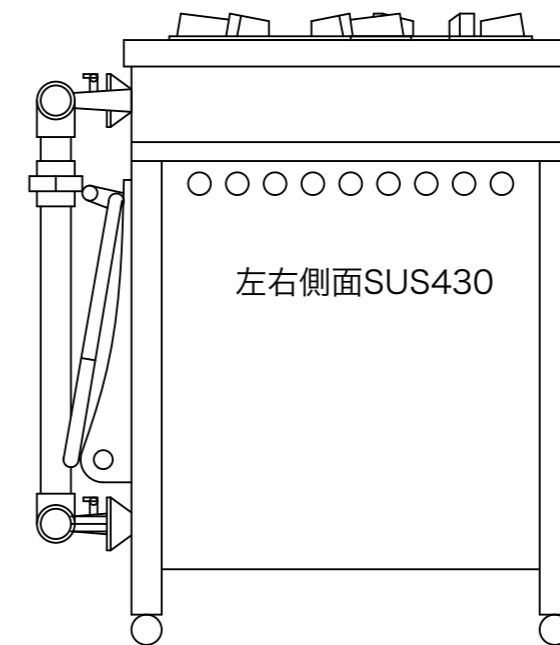

型式	GR-126グリル付き	
寸法	1200x600x800	
	都市ガス	LPG
接続配管	25A	20A
ガス消費量	48.3kw/h	47Kw/h

付属品

- オープン天板 1枚
- オープン網 1枚

図と製品に差異が生じる場合は製品が優先致します。

訂正	設計	製図 nina	日付 020823	型番	品名	ガスレンジ	秋元ステンレス工業株式会社 〒116-0011 東京都荒川区西尾久8-40-6 TEL 03-3894-6091 FAX 03-3894-7744
	縮尺 1/10	図番	GR-126グリル付き				