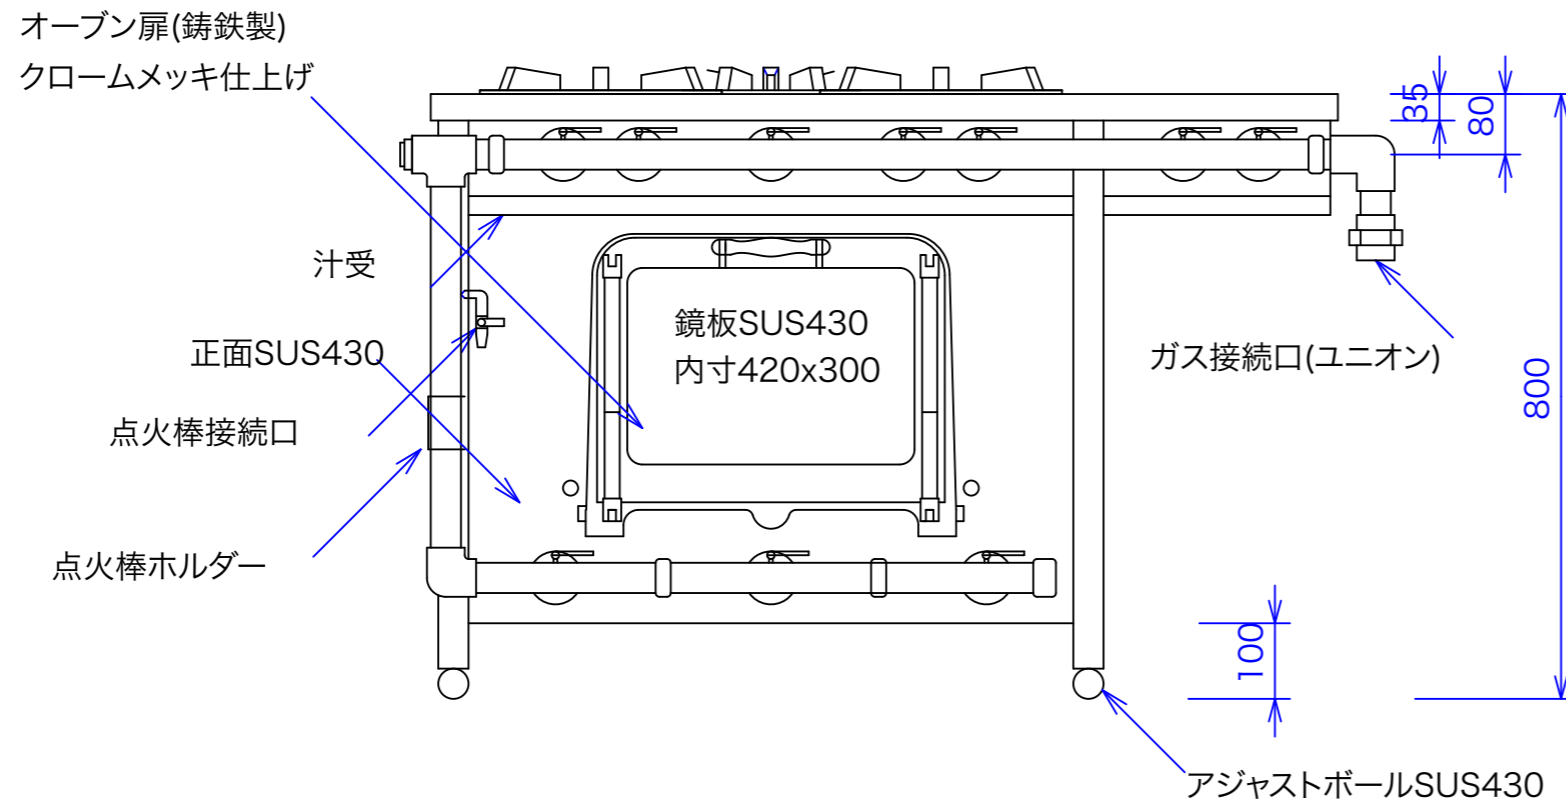

型式	GR-126グリル付き	
寸法	1200x600x800	
	都市ガス	LPG
接続配管	25A	20A
ガス消費量	48.3kw/h	47Kw/h

付属品

- オープン天板 1枚
- オープン網 1枚

図と製品に差異が生じる場合は製品が優先致します。

訂正	設計	製図 nina	日付 020823	型番	品名	ガスレンジ	秋元ステンレス工業株式会社 〒116-0011 東京都荒川区西尾久8-40-6 TEL 03-3894-6091 FAX 03-3894-7744
	縮尺 1/10	図番	GR-126グリル付き				